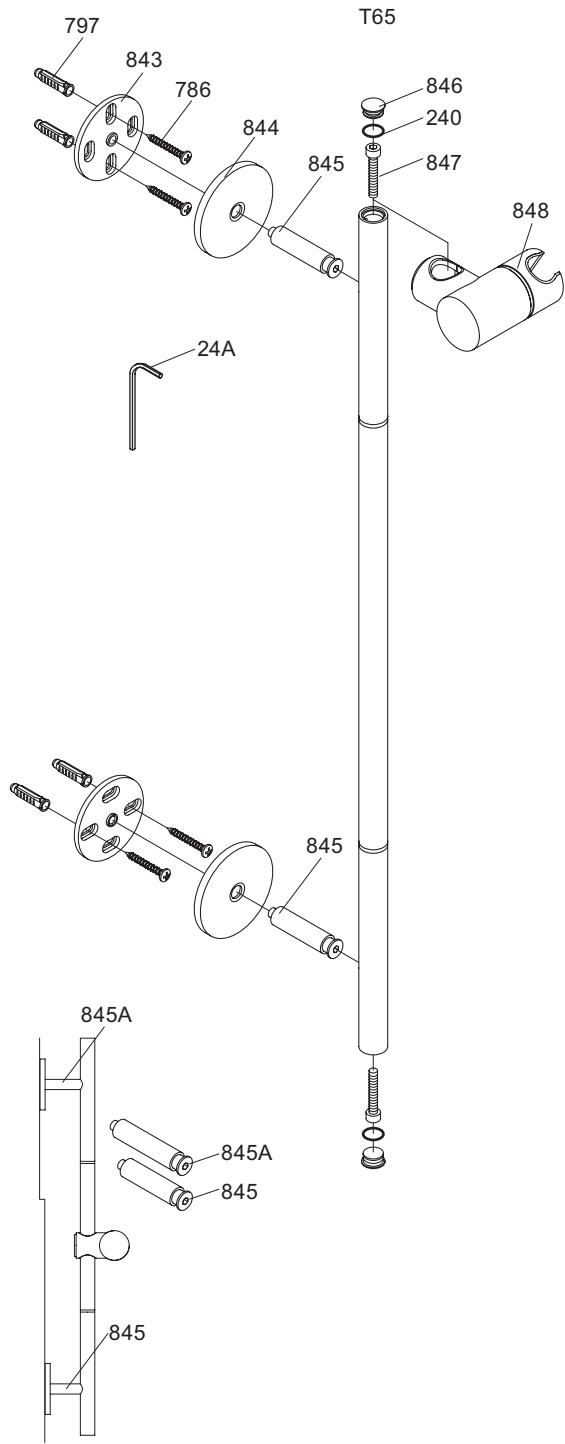

Fitting instruction
 Montageanleitung
 Monteringsvejledning
 Monteringsvægledning
 Montage hanleiding
 Manuel de montage

Data	Bar:	1	2	3	4	5
T60	(l/min) (Gal/min)	6.9 1.8	9.8 2.6	12 3.2	14 3.7	15 4.1
	Max. 65°C. 150°F					

 USA:
 Max. flow rate:
 2 Gal/min

490 mm
19 1/4"
590 mm
23 1/4"
690 mm
27 1/8"
790 mm
31"

vola
 Lunavej 2
 DK-8700 Horsens
 Tlf : + 45 7023 5500
 sales@vola.com
 www.vola.com

VOLA T65

T65-T60

Date	Mar. 15
Rev.	0
Sheet	SB 42.65