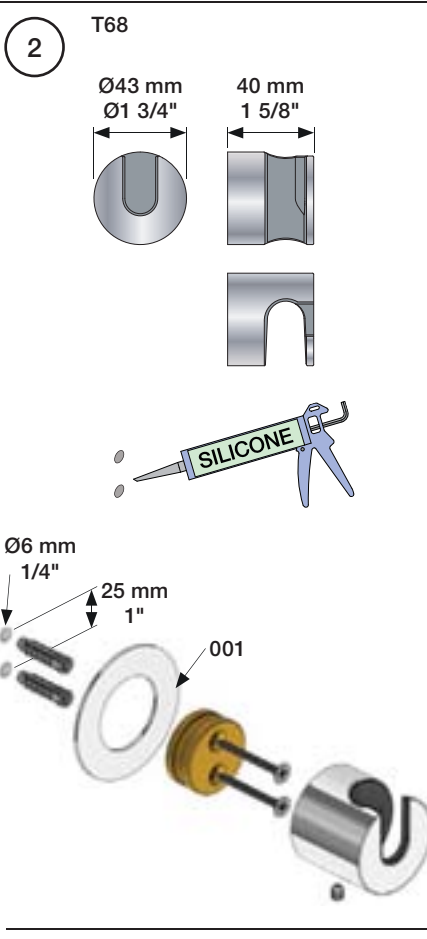

Fitting instruction
 Montageanleitung
 Monteringsvejledning
 Monteringsvægledning
 Montage hanleiding
 Manuel de montage

Data	Bar:	1	2	3	4	5
T60	(l/min) (Gal/min)	6.9 1.8	9.8 2.6	12 3.2	14 3.7	15 4.1
	Max. 65°C. 150°F					

 USA:
 Max. flow rate:
 2 Gal/min

490 mm
19 1/4"
590 mm
23 1/4"
690 mm
27 1/8"
790 mm
31"

vola
 Lunavej 2
 DK-8700 Horsens
 Tlf : + 45 7023 5500
 sales@vola.com
 www.vola.com

VOLA T65

T65-T60

Date	Mar. 15
Rev.	0
Sheet	SB 42.65