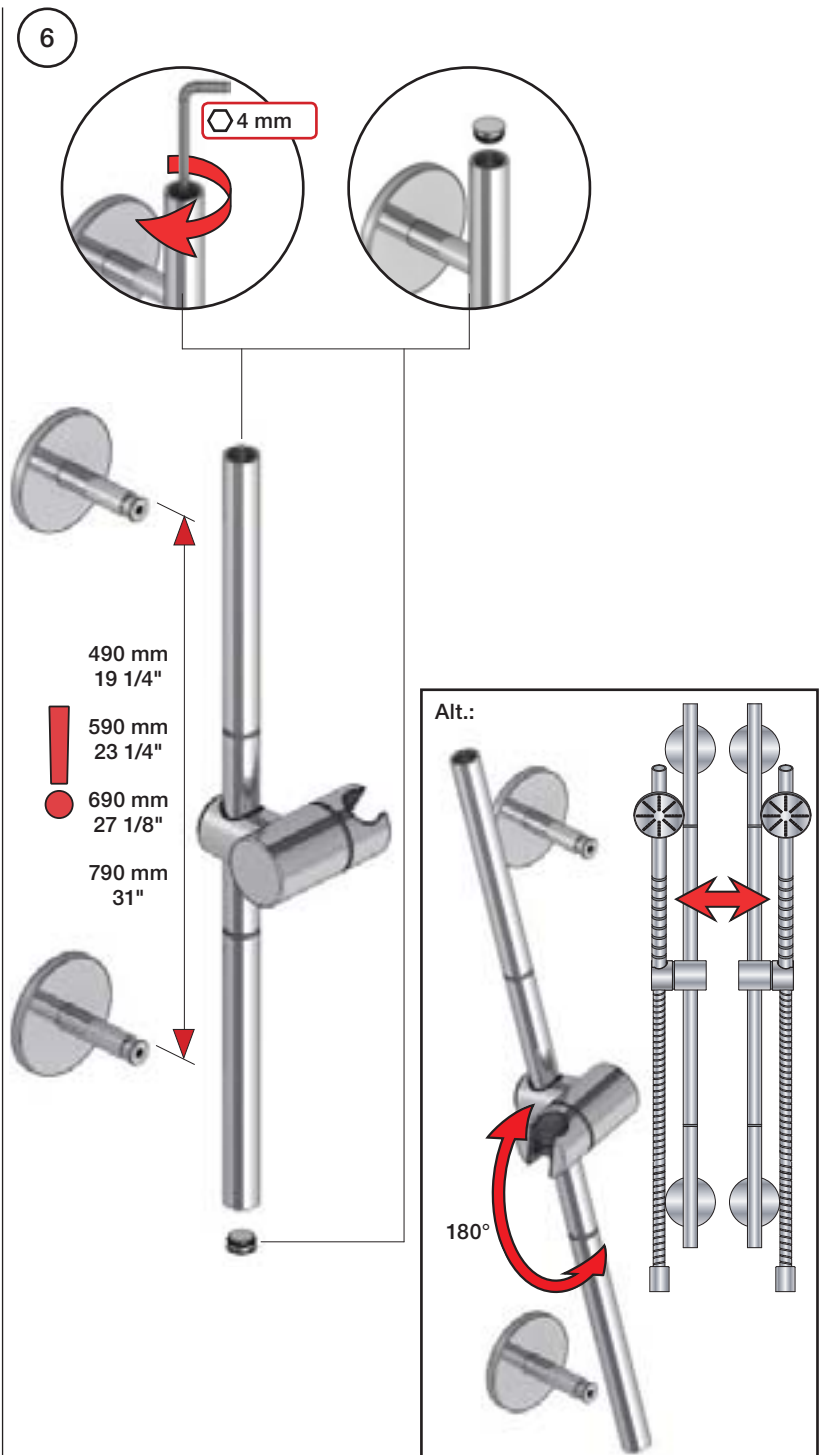

Fitting instruction
 Montageanleitung
 Monteringsvejledning
 Monteringsvægledning
 Montage hanleiding
 Manuel de montage

Data	Bar:	1	2	3	4	5
T60	(l/min) (Gal/min)	6.9 1.8	9.8 2.6	12 3.2	14 3.7	15 4.1
	Max. 65°C. 150°F					

 USA:
 Max. flow rate:
 2 Gal/min

490 mm
19 1/4"
590 mm
23 1/4"
690 mm
27 1/8"
790 mm
31"

vola
 Lunavej 2
 DK-8700 Horsens
 Tlf : + 45 7023 5500
 sales@vola.com
 www.vola.com

VOLA T65

T65-T60

Date	Mar. 15
Rev.	0
Sheet	SB 42.65