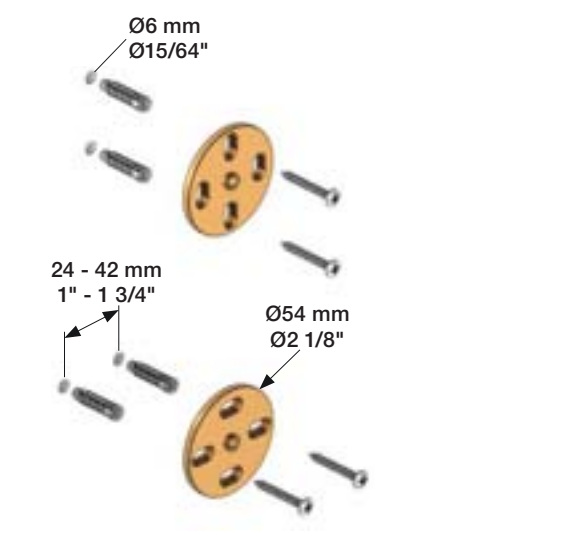

Fitting instruction
 Montageanleitung
 Monteringsvejledning
 Monteringsvægledning
 Montage hanleiding
 Manuel de montage

Data	Bar:	1	2	3	4	5
T60	(l/min) (Gal/min)	6.9 1.8	9.8 2.6	12 3.2	14 3.7	15 4.1
	Max. 65°C. 150°F					

 USA:
 Max. flow rate:
 2 Gal/min

490 mm
19 1/4"
590 mm
23 1/4"
690 mm
27 1/8"
790 mm
31"

vola
 Lunavej 2
 DK-8700 Horsens
 Tlf : + 45 7023 5500
 sales@vola.com
 www.vola.com

VOLA T65

T65-T60

Date	Mar. 15
Rev.	0
Sheet	SB 42.65