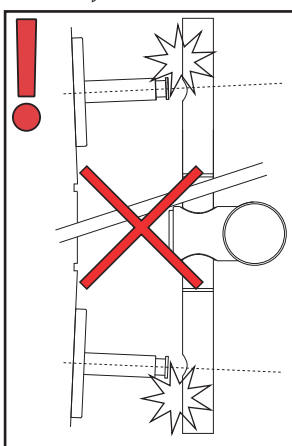

Fitting instruction
 Montageanleitung
 Monteringsvejledning
 Monteringsvægledning
 Montage hanleiding
 Manuel de montage

Data	Bar:	1	2	3	4	5
T60	(l/min) (Gal/min)	6.9 1.8	9.8 2.6	12 3.2	14 3.7	15 4.1
	Max. 65°C. 150°F					

 USA:
 Max. flow rate:
 2 Gal/min

490 mm
19 1/4"
590 mm
23 1/4"
690 mm
27 1/8"
790 mm
31"

vola
 Lunavej 2
 DK-8700 Horsens
 Tlf : + 45 7023 5500
 sales@vola.com
 www.vola.com

VOLA T65

T65-T60

Date	Mar. 15
Rev.	0
Sheet	SB 42.65