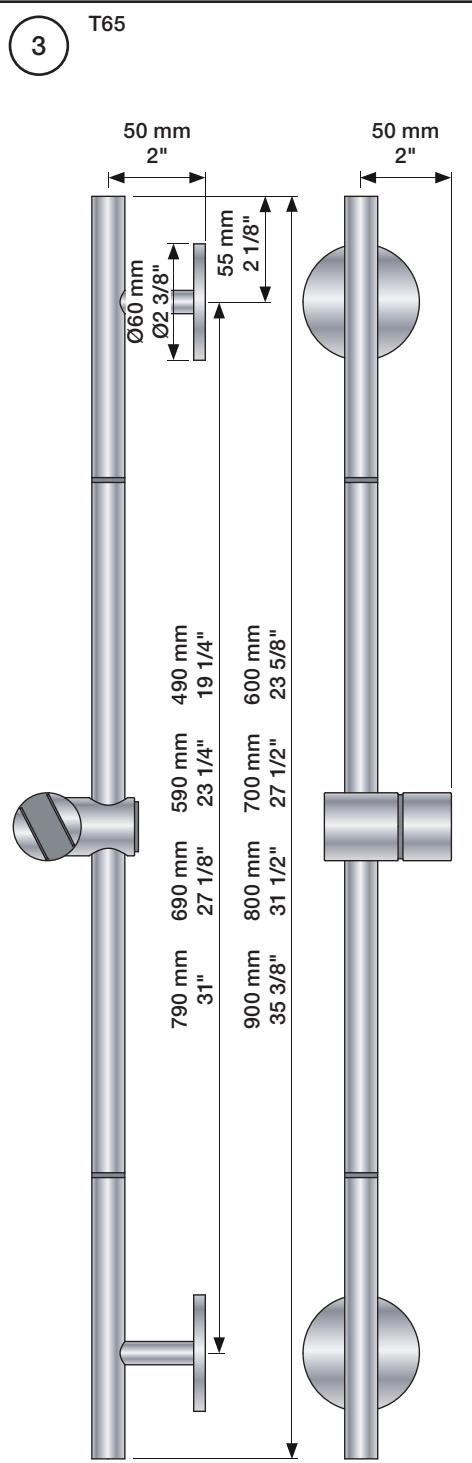

Fitting instruction
 Montageanleitung
 Monteringsvejledning
 Monteringsvægledning
 Montage hanleiding
 Manuel de montage

Data	Bar:	1	2	3	4	5
T60	(l/min) (Gal/min)	6.9 1.8	9.8 2.6	12 3.2	14 3.7	15 4.1
	Max. 65°C. 150°F					

 USA:
 Max. flow rate:
 2 Gal/min

490 mm
19 1/4"
590 mm
23 1/4"
690 mm
27 1/8"
790 mm
31"

vola
 Lunavej 2
 DK-8700 Horsens
 Tlf : + 45 7023 5500
 sales@vola.com
 www.vola.com

VOLA T65

T65-T60

Date	Mar. 15
Rev.	0
Sheet	SB 42.65