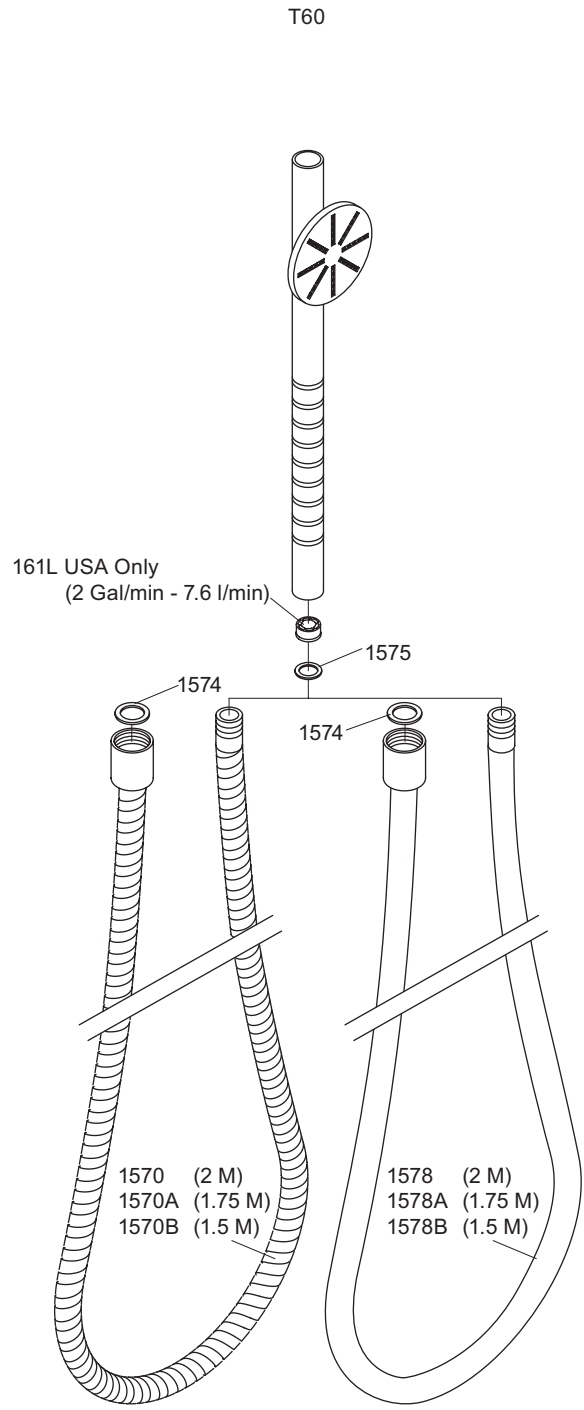

Fitting instruction
 Montageanleitung
 Monteringsvejledning
 Monteringsvægledning
 Montage hanleiding
 Manuel de montage

Data	Bar:	1	2	3	4	5
T60	(l/min) (Gal/min)	6.9 1.8	9.8 2.6	12 3.2	14 3.7	15 4.1
	Max. 65°C. 150°F					

 USA:
 Max. flow rate:
 2 Gal/min

490 mm
19 1/4"
590 mm
23 1/4"
690 mm
27 1/8"
790 mm
31"

vola
 Lunavej 2
 DK-8700 Horsens
 Tlf : + 45 7023 5500
 sales@vola.com
 www.vola.com

VOLA T65

T65-T60

Date	Mar. 15
Rev.	0
Sheet	SB 42.65