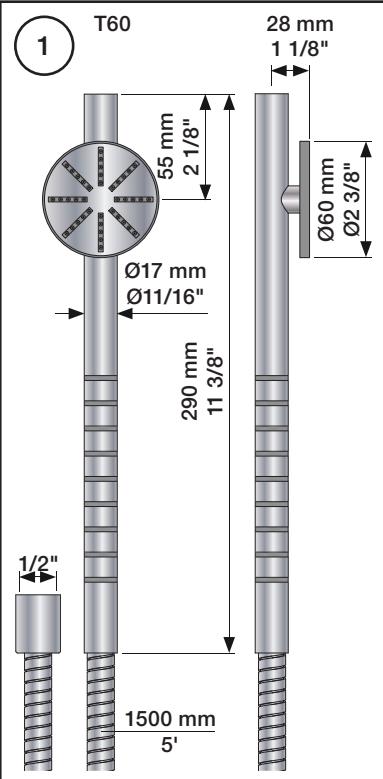

Fitting instruction
 Montageanleitung
 Monteringsvejledning
 Monteringsvægledning
 Montage hanleiding
 Manuel de montage

Data	Bar:	1	2	3	4	5
T60	(l/min) (Gal/min)	6.9 1.8	9.8 2.6	12 3.2	14 3.7	15 4.1
	Max. 65°C. 150°F					

 USA:
 Max. flow rate:
 2 Gal/min

490 mm
19 1/4"
590 mm
23 1/4"
690 mm
27 1/8"
790 mm
31"

vola
 Lunavej 2
 DK-8700 Horsens
 Tlf : + 45 7023 5500
 sales@vola.com
 www.vola.com

VOLA T65

T65-T60

Date	Mar. 15
Rev.	0
Sheet	SB 42.65