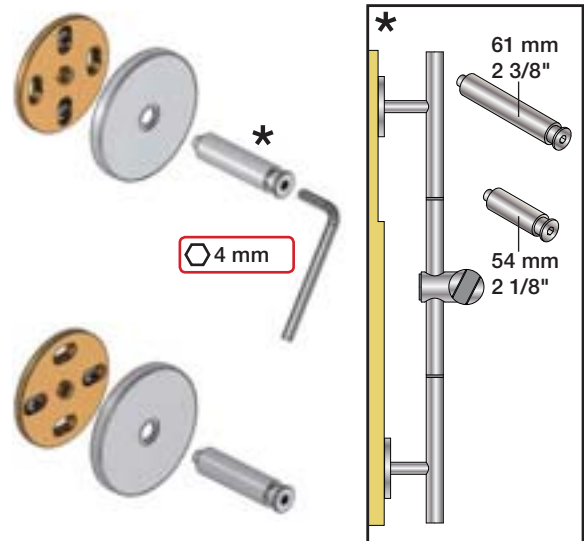

Fitting instruction
 Montageanleitung
 Monteringsvejledning
 Monteringsvægledning
 Montage hanleiding
 Manuel de montage

Data	Bar:	1	2	3	4	5
T60	(l/min) (Gal/min)	6.9 1.8	9.8 2.6	12 3.2	14 3.7	15 4.1
	Max. 65°C. 150°F					

 USA:
 Max. flow rate:
 2 Gal/min

490 mm
19 1/4"
590 mm
23 1/4"
690 mm
27 1/8"
790 mm
31"

vola
 Lunavej 2
 DK-8700 Horsens
 Tlf : + 45 7023 5500
 sales@vola.com
 www.vola.com

VOLA T65

T65-T60

Date	Mar. 15
Rev.	0
Sheet	SB 42.65