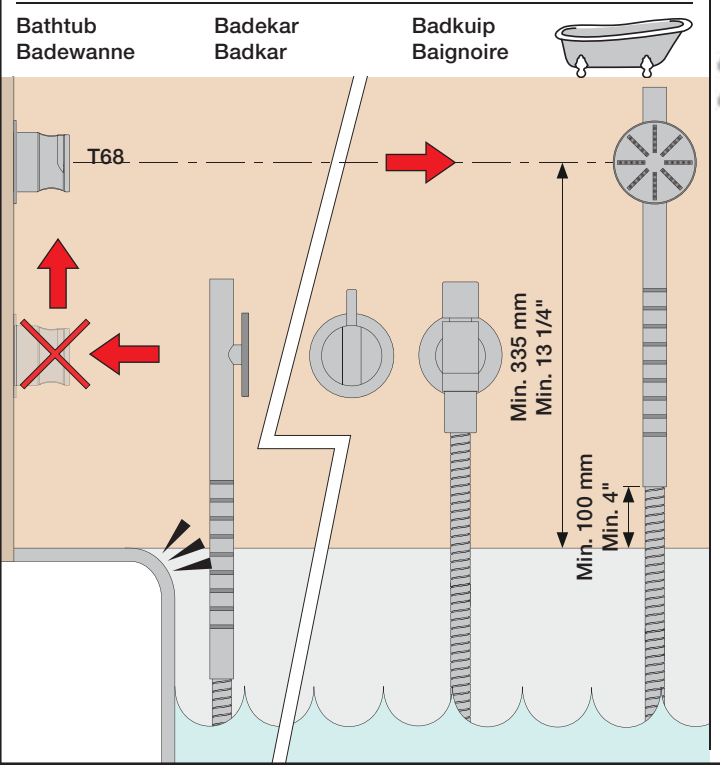

Fitting instruction
 Montageanleitung
 Monteringsvejledning
 Monteringsvægledning
 Montage hanleiding
 Manuel de montage

Data	Bar:	1	2	3	4	5
T60	(l/min) (Gal/min)	6.9 1.8	9.8 2.6	12 3.2	14 3.7	15 4.1
	Max. 65°C. 150°F					

 USA:
 Max. flow rate:
 2 Gal/min

490 mm
19 1/4"
590 mm
23 1/4"
690 mm
27 1/8"
790 mm
31"

vola
 Lunavej 2
 DK-8700 Horsens
 Tlf : + 45 7023 5500
 sales@vola.com
 www.vola.com

VOLA T65

T65-T60

Date	Mar. 15
Rev.	0
Sheet	SB 42.65