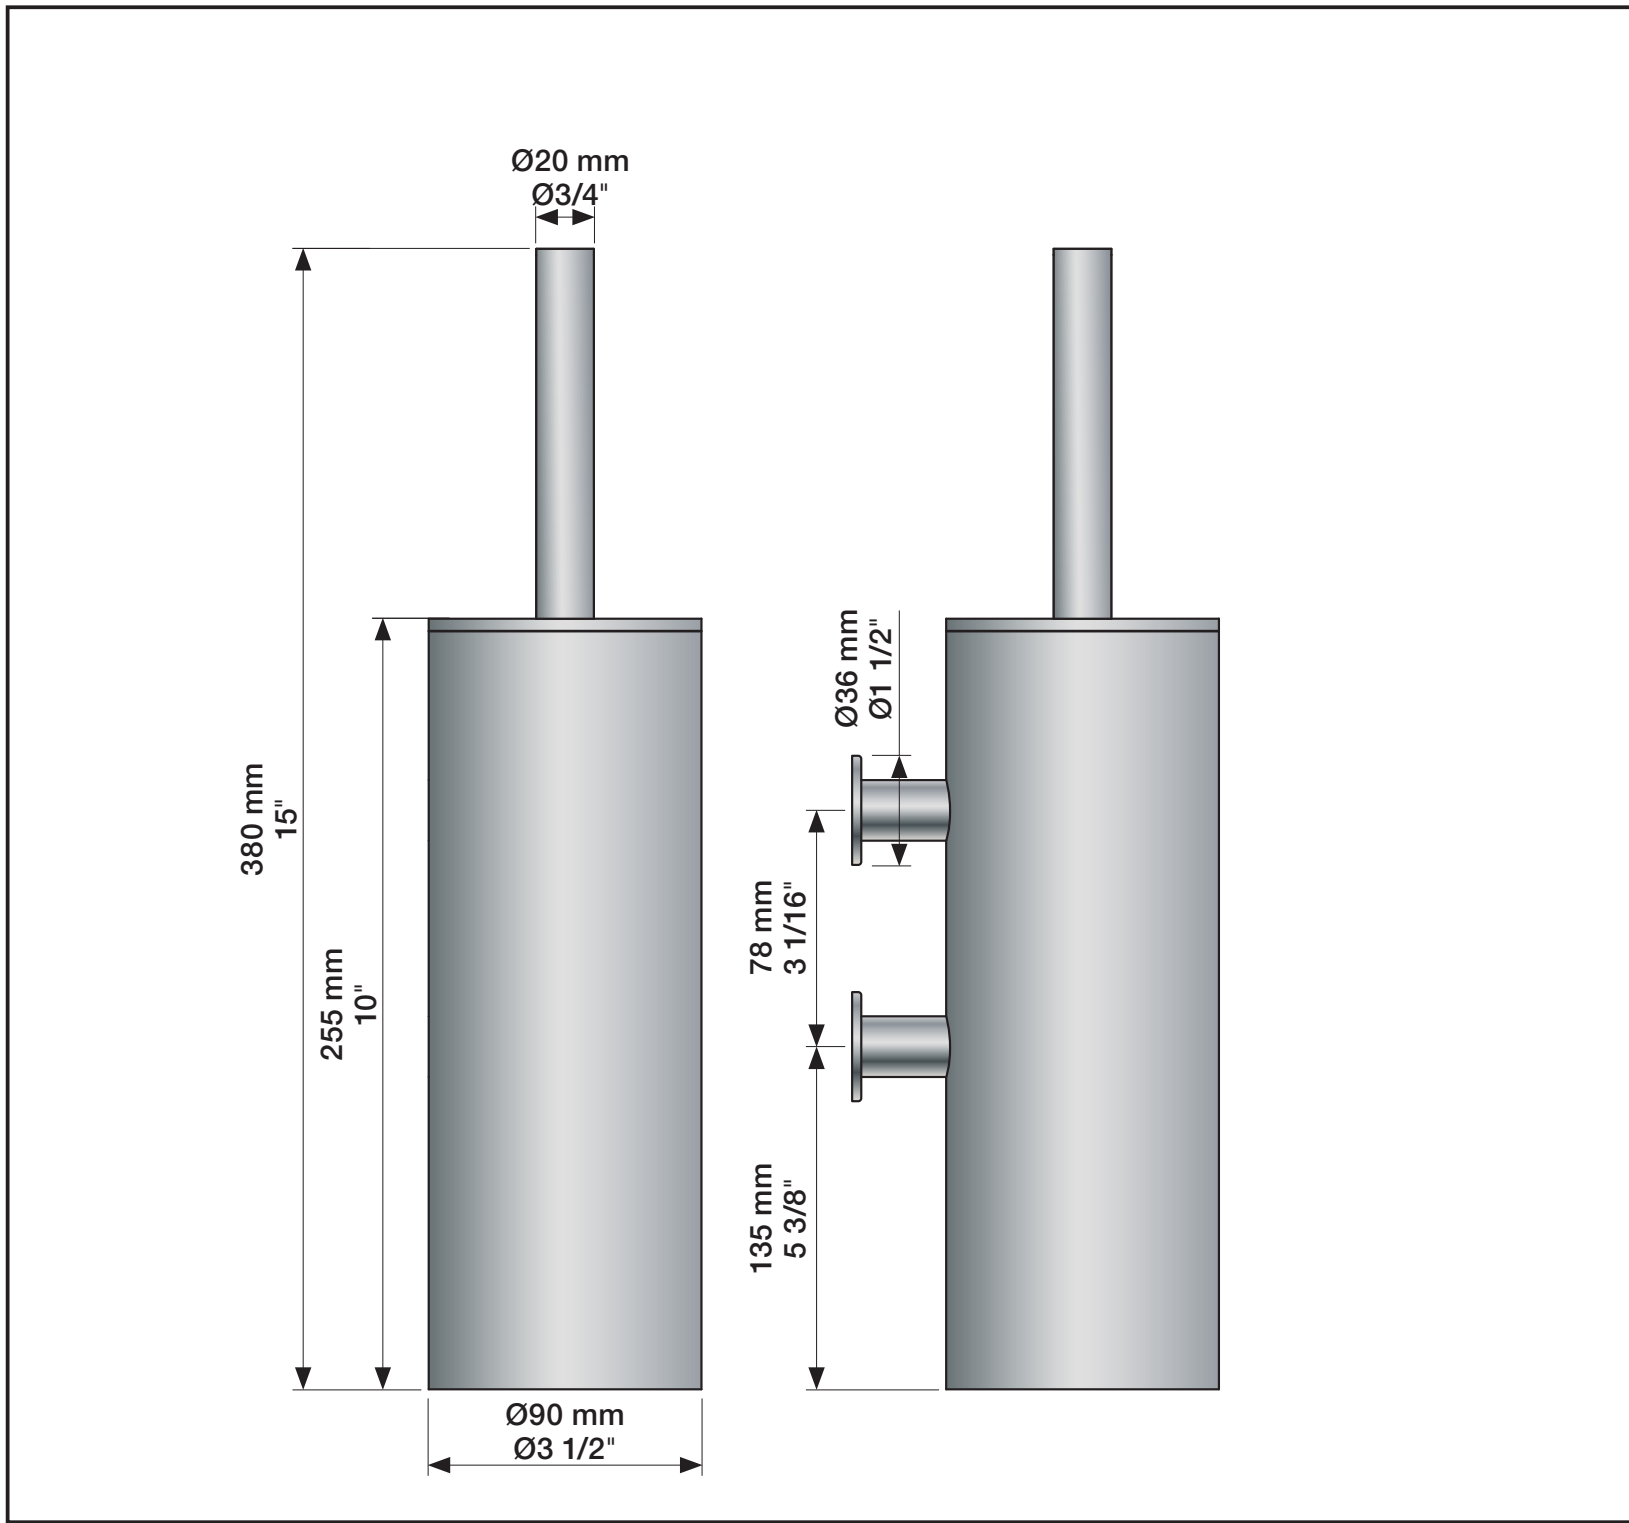

VOLA T33

www.vola.com

vola

mnt\_T33\_V1\_40998988

Ø6 mm  
Ø15/64"

2,5 mm

Maintenance  
Pflege

Vedligeholdelse  
Skötsel

## VOLA T33

Date  
 Sep. 18

Rev.  
 2

Sheet  
 SB 42.24