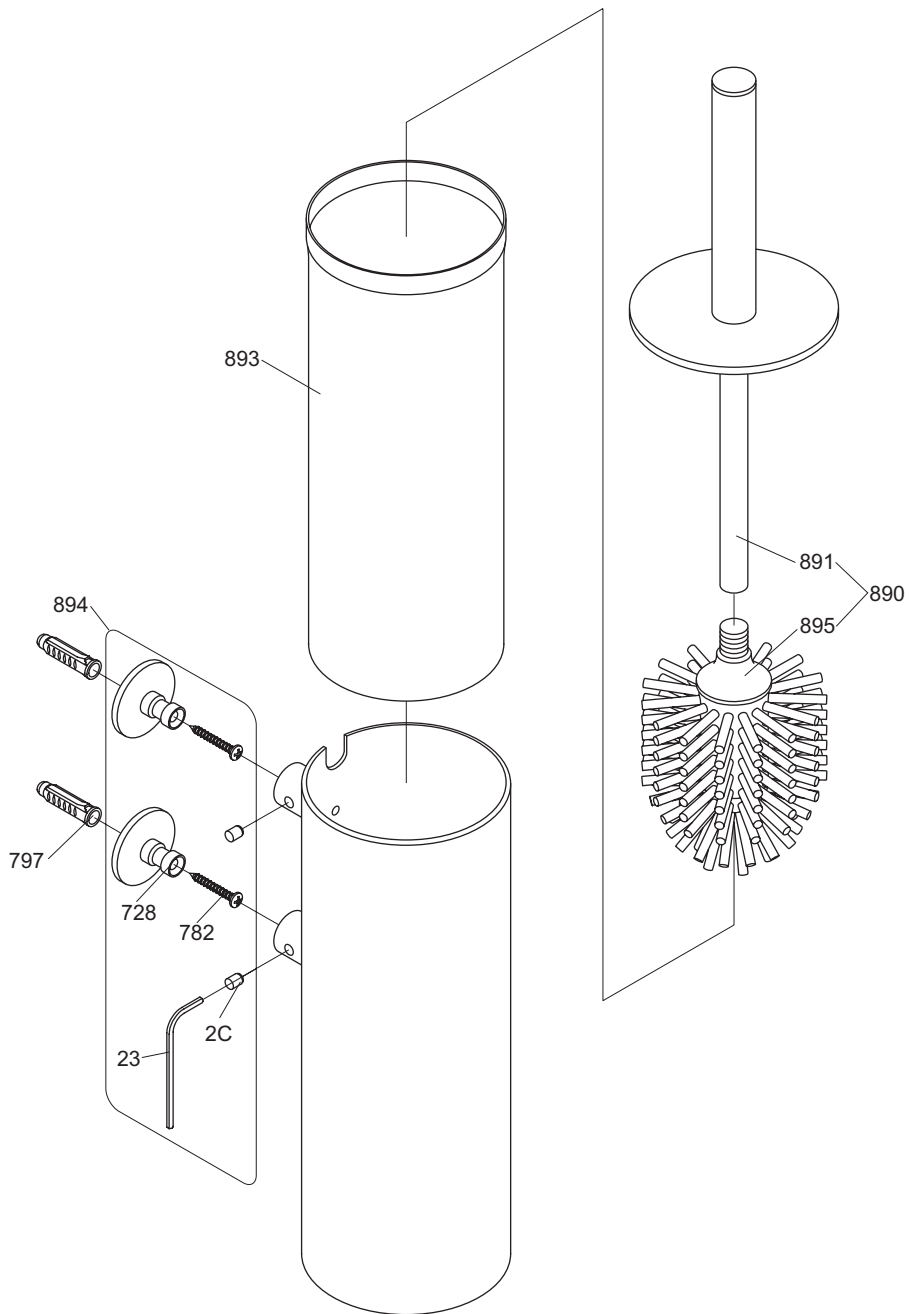

VOLA T33

www.vola.com

vola

mnt\_T33\_V1\_40998988

Ø6 mm  
Ø15/64"

2,5 mm

Maintenance  
Pflege

Vedligeholdelse  
Skötsel

Verpleging  
Entretien

VR890: VR891, VR895  
 VR894: 2xVR2C, VR23, 2xVR782, 2xVR728

vola  
 Lunavej 2  
 DK-8700 Horsens  
 Tlf : + 45 7023 5500  
 sales@vola.com  
 www.vola.com

## VOLA T33

Date  
 Sep. 18

Rev.  
 2

Sheet  
 SB 42.24