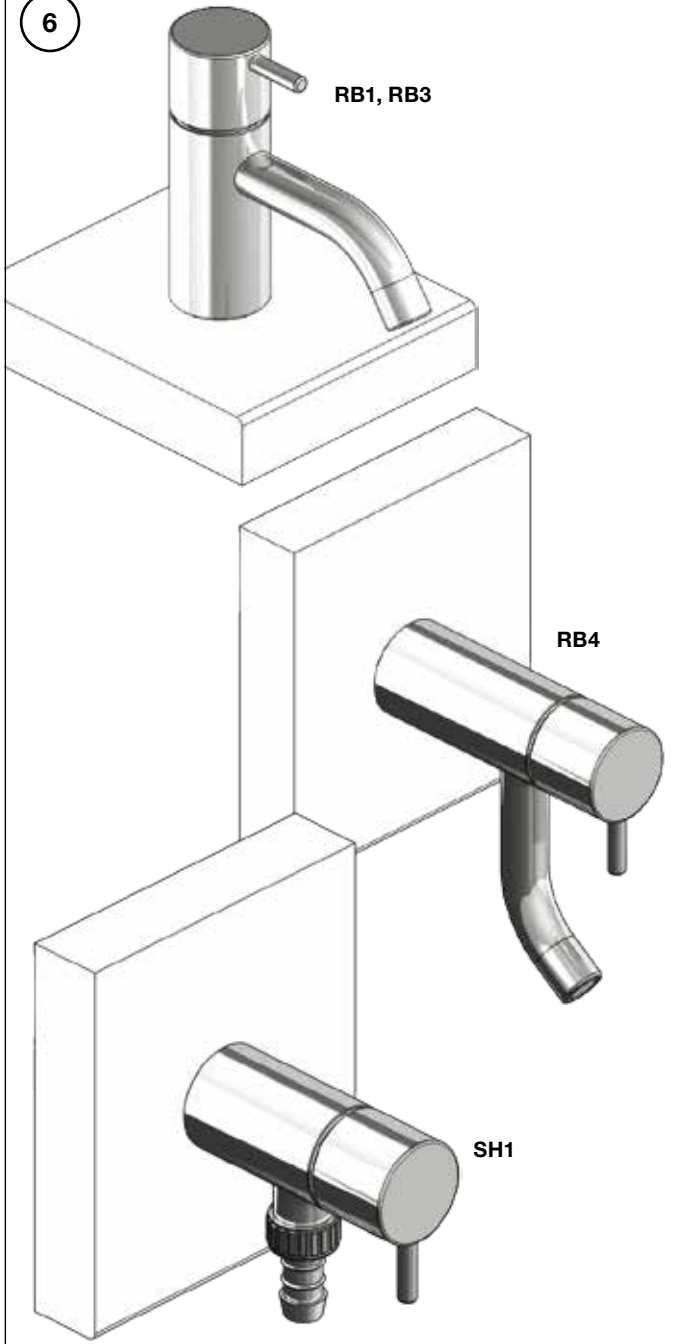

vola

RB1- RB3 - RB4 - SH1 V4\_40999835

5 703182 372600

**Data, 3 Bar/43.5 Psi:**

Max.	l/min.	Gal/min.
RB1/3/4:	5,0	1,3
SH1	27,0	7,1

Max. 70°C, 158°F

**RB1**

**RB3**

**1 RB1 + RB3**

**RB4**

**SH1**

**2 RB4 + SH1**

3

4

5

6