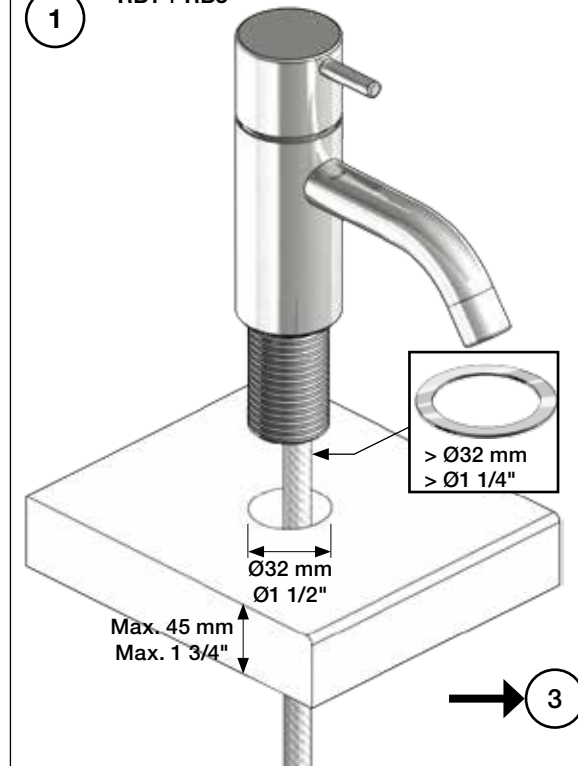

**VOLA RB1, RB3, RB4  
VOLA SH1**

Fitting instruction  
Montageanleitung  
Monteringsvejledning  
Monteringsvågledning  
Montage hanleiding  
Manuel de montage

RB1, RB3, RB4:

GODKENDT  
TIL DRIKKEVAND

www.vola.com

vola

RB1- RB3 - RB4 - SH1 V4\_40999835

5 703182 372600

**Data, 3 Bar/43.5 Psi:**

Max.	l/min.	Gal/min.
RB1/3/4:	5,0	1,3
SH1	27,0	7,1

Max. 70°C, 158°F

**RB1**

**RB3**

**1 RB1 + RB3**

**RB4**

**SH1**

**2 RB4 + SH1**

3

4

5

6