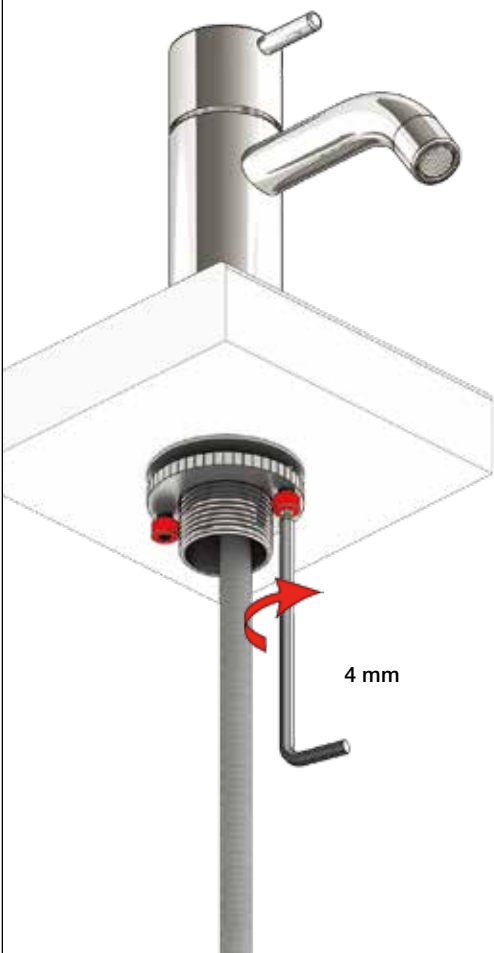

**VOLA RB1, RB3, RB4  
VOLA SH1**

Fitting instruction  
Montageanleitung  
Monteringsvejledning  
Monteringsvågledning  
Montage hanleiding  
Manuel de montage

RB1, RB3, RB4:

GODKENDT  
TIL DRIKKEVAND

www.vola.com

vola

RB1- RB3 - RB4 - SH1 V4\_40999835

5 703182 372600

**Data, 3 Bar/43.5 Psi:**

Max.	l/min.	Gal/min.
RB1/3/4:	5,0	1,3
SH1	27,0	7,1

Max. 70°C, 158°F

**RB1**

**RB3**

**1 RB1 + RB3**

**RB4**

**SH1**

**2 RB4 + SH1**

3

4

5

6