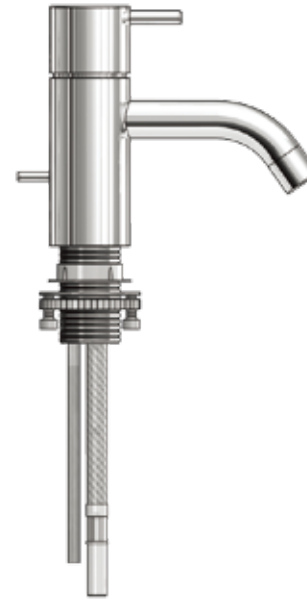

**VOLA RB1, RB3, RB4  
VOLA SH1**

Fitting instruction  
Montageanleitung  
Monteringsvejledning  
Monteringsvågledning  
Montage hanleiding  
Manuel de montage

RB1, RB3, RB4:

GODKENDT  
TIL DRIKKEVAND

www.vola.com

vola

RB1- RB3 - RB4 - SH1 V4\_40999835

5 703182 372600

**Data, 3 Bar/43.5 Psi:**

Max.	l/min.	Gal/min.
RB1/3/4:	5,0	1,3
SH1	27,0	7,1

Max. 70°C, 158°F

**RB1**

**RB3**

**1 RB1 + RB3**

**RB4**

**SH1**

**2 RB4 + SH1**

3

4

5

6