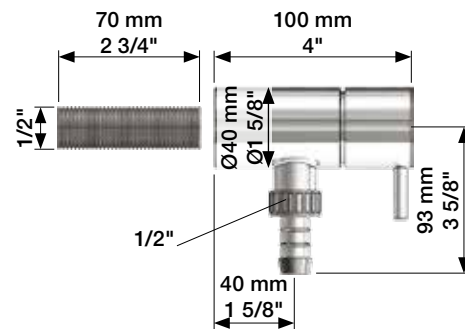

vola

RB1- RB3 - RB4 - SH1 V4\_40999835

5 703182 372600

**Data, 3 Bar/43.5 Psi:**

Max.	l/min.	Gal/min.
RB1/3/4:	5,0	1,3
SH1	27,0	7,1

Max. 70°C, 158°F

**RB1**

**RB3**

**1 RB1 + RB3**

**RB4**

**SH1**

**2 RB4 + SH1**

3

4

5

6