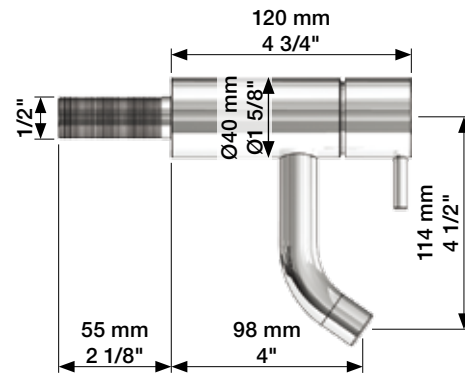

**VOLA RB1, RB3, RB4  
VOLA SH1**

Fitting instruction  
Montageanleitung  
Monteringsvejledning  
Monteringsvågledning  
Montage hanleiding  
Manuel de montage

RB1, RB3, RB4:

GODKENDT  
TIL DRIKKEVAND

www.vola.com

vola

RB1- RB3 - RB4 - SH1 V4\_40999835

5 703182 372600

**Data, 3 Bar/43.5 Psi:**

Max.	l/min.	Gal/min.
RB1/3/4:	5,0	1,3
SH1	27,0	7,1

Max. 70°C, 158°F

**RB1**

**RB3**

**1 RB1 + RB3**

**RB4**

**SH1**

**2 RB4 + SH1**

3

4

5

6