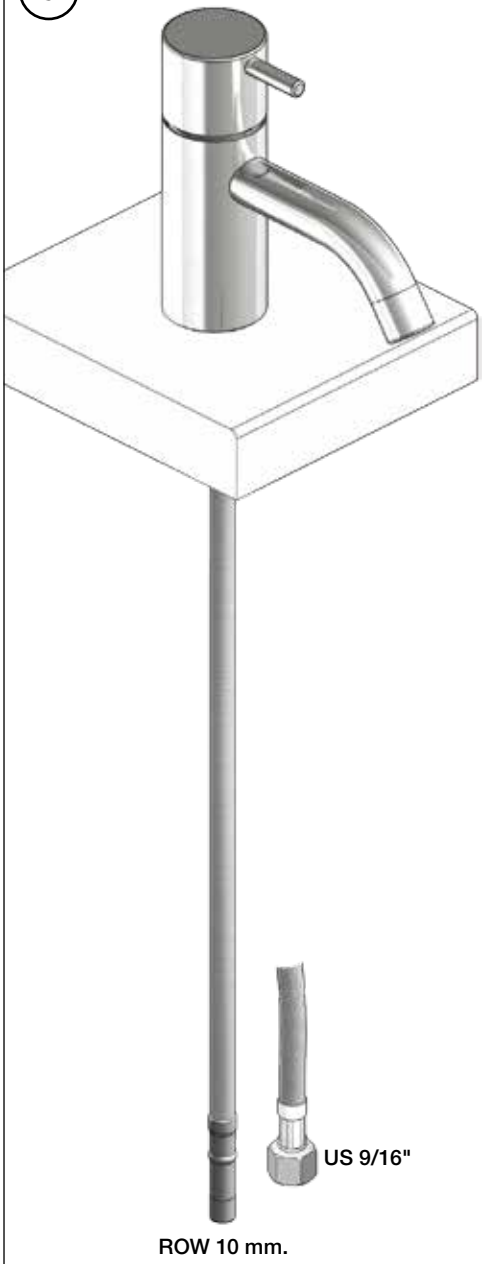

**VOLA RB1, RB3, RB4  
VOLA SH1**

Fitting instruction  
Montageanleitung  
Monteringsvejledning  
Monteringsvågledning  
Montage hanleiding  
Manuel de montage

RB1, RB3, RB4:

GODKENDT  
TIL DRIKKEVAND

www.vola.com

vola

RB1- RB3 - RB4 - SH1 V4\_40999835

5 703182 372600

**Data, 3 Bar/43.5 Psi:**

Max.	l/min.	Gal/min.
RB1/3/4:	5,0	1,3
SH1	27,0	7,1

Max. 70°C, 158°F

**RB1**

**RB3**

**1 RB1 + RB3**

**RB4**

**SH1**

**2 RB4 + SH1**

3

4

5

6