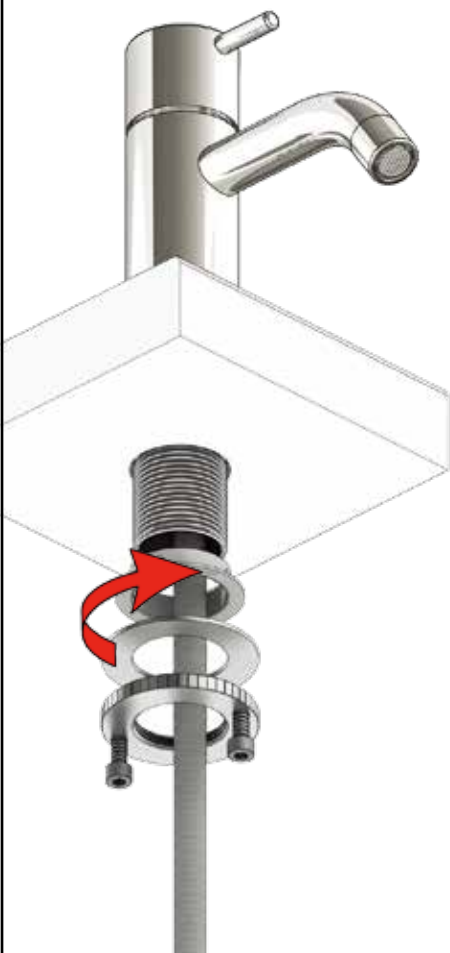

**VOLA RB1, RB3, RB4  
VOLA SH1**

Fitting instruction  
Montageanleitung  
Monteringsvejledning  
Monteringsvågledning  
Montage hanleiding  
Manuel de montage

RB1, RB3, RB4:

GODKENDT  
TIL DRIKKEVAND

www.vola.com

vola

RB1- RB3 - RB4 - SH1 V4\_40999835

5 703182 372600

**Data, 3 Bar/43.5 Psi:**

Max.	l/min.	Gal/min.
RB1/3/4:	5,0	1,3
SH1	27,0	7,1

Max. 70°C, 158°F

**RB1**

**RB3**

**1 RB1 + RB3**

**RB4**

**SH1**

**2 RB4 + SH1**

3

4

5

6