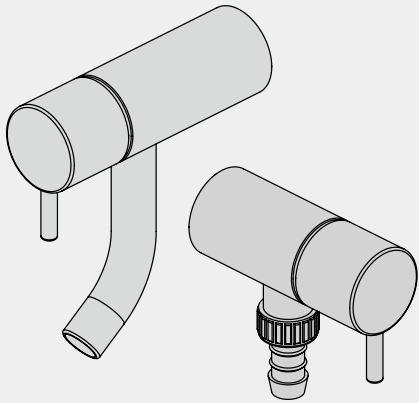

**VOLA RB1, RB3, RB4  
VOLA SH1**

Fitting instruction  
Montageanleitung  
Monteringsvejledning  
Monteringsvågledning  
Montage hanleiding  
Manuel de montage

RB1, RB3, RB4:

GODKENDT  
TIL DRIKKEVAND

www.vola.com

vola

RB1- RB3 - RB4 - SH1 V4\_40999835

5 703182 372600

**Data, 3 Bar/43.5 Psi:**

Max.	l/min.	Gal/min.
RB1/3/4:	5,0	1,3
SH1	27,0	7,1

Max. 70°C, 158°F

**RB1**

**RB3**

**1 RB1 + RB3**

**RB4**

**SH1**

**2 RB4 + SH1**

3

4

5

6