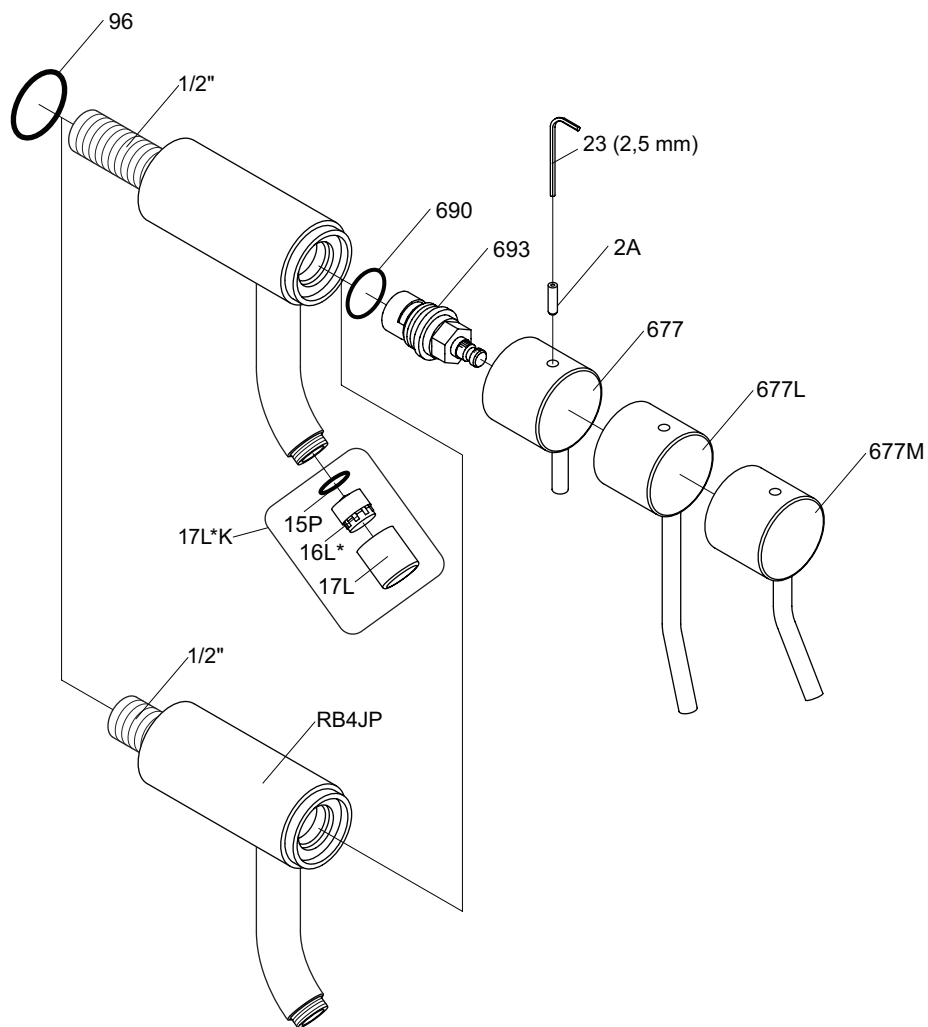

vola

RB1- RB3 - RB4 - SH1 V4\_40999835

5 703182 372600

**Data, 3 Bar/43.5 Psi:**

Max.	l/min.	Gal/min.
RB1/3/4:	5,0	1,3
SH1	27,0	7,1

Max. 70°C, 158°F

**RB1**

**RB3**

**1 RB1 + RB3**

**RB4**

**SH1**

**2 RB4 + SH1**

3

4

5

6