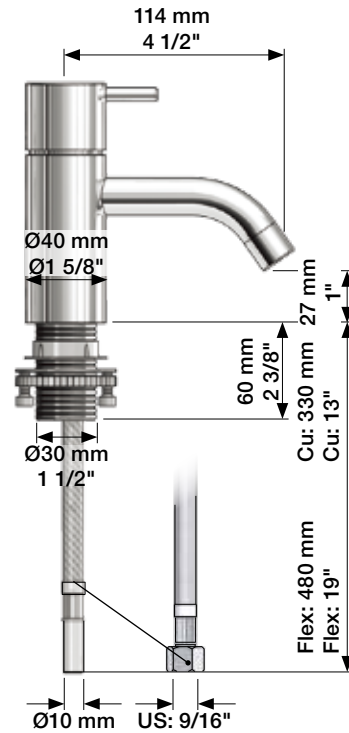

**VOLA RB1, RB3, RB4  
VOLA SH1**

Fitting instruction  
Montageanleitung  
Monteringsvejledning  
Monteringsvågledning  
Montage hanleiding  
Manuel de montage

RB1, RB3, RB4:

GODKENDT  
TIL DRIKKEVAND

www.vola.com

vola

RB1- RB3 - RB4 - SH1 V4\_40999835

5 703182 372600

**Data, 3 Bar/43.5 Psi:**

Max.	l/min.	Gal/min.
RB1/3/4:	5,0	1,3
SH1	27,0	7,1

Max. 70°C, 158°F

**RB1**

**RB3**

**1 RB1 + RB3**

**RB4**

**SH1**

**2 RB4 + SH1**

3

4

5

6

- NR.7/L/M: VR2A, VR677/L/M  
 \*VR17L4K: VR15P, VR16L4, VR17L (US Standard)  
 \*VR17L5K: VR15P, VR16L5, VR17L  
 \*VR17L9K: VR15P, VR16L9, VR17L  
 \*VR17LSK: VR15P, VR16LS, VR17L  
 VR693K: VR23, VR693