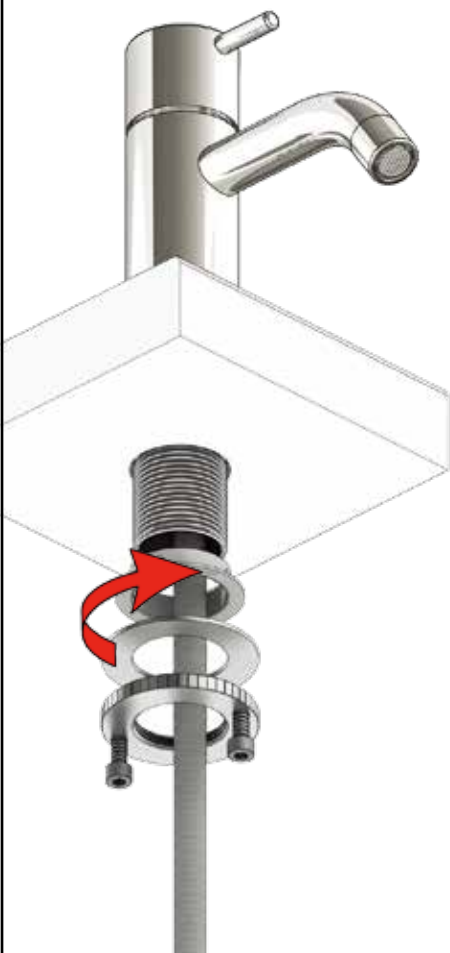

**VOLA RB1, RB3, RB4
VOLA SH1**

Fitting instruction
Montageanleitung
Monteringsvejledning
Monteringsvägledning
Montage hanleiding
Manuel de montage

RB1, RB3, RB4:

GODKENDT
TIL DRIKKEVAND

www.vola.com

vola

RB1- RB3 - RB4 - SH1 V4_40999835

SH1

2 RB4 + SH1

3

4

5

6

RB3: Ø10
 RB3JP: Ø10
 RB3US: Ø3/8"
 RB3Q: Ø3/8"

RB3US: