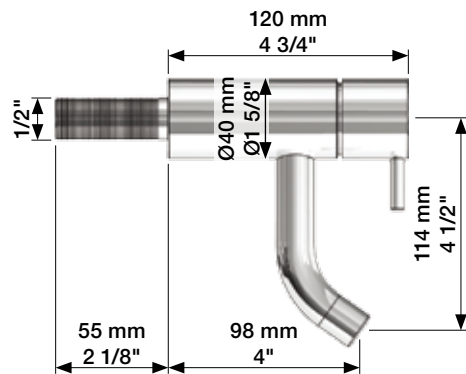

**VOLA RB1, RB3, RB4
VOLA SH1**

Fitting instruction
Montageanleitung
Monteringsvejledning
Monteringsvägledning
Montage hanleiding
Manuel de montage

RB1, RB3, RB4:

GODKENDT
TIL DRIKKEVAND

www.vola.com

vola

RB1- RB3 - RB4 - SH1 V4_40999835

5 703182 372600

Data, 3 Bar/43.5 Psi:

Max.	l/min.	Gal/min.
RB1/3/4:	5,0	1,3
SH1	27,0	7,1

Max. 70°C, 158°F

RB1

RB3

1 RB1 + RB3

RB4

SH1

2 RB4 + SH1

3

4

5

6

RB3: Ø10
 RB3JP: Ø10
 RB3US: Ø3/8"
 RB3Q: Ø3/8"

RB3US: