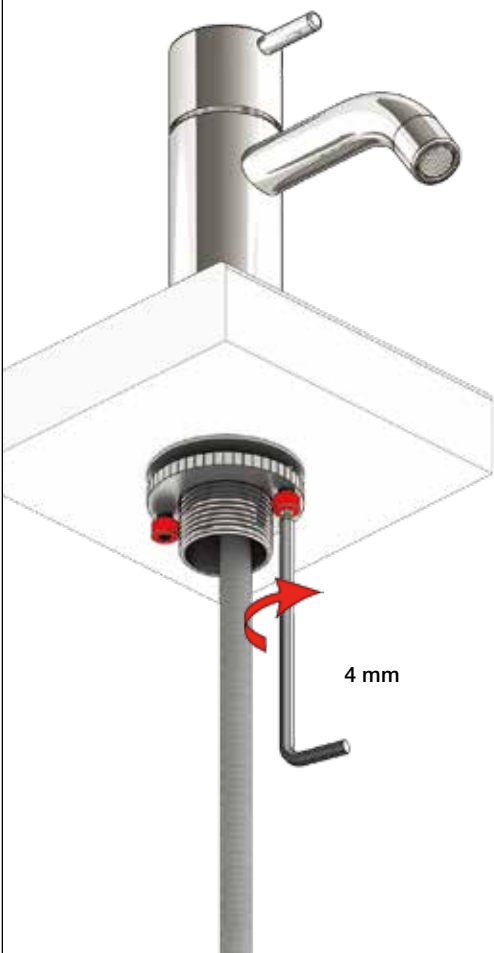

**VOLA RB1, RB3, RB4
VOLA SH1**

Fitting instruction
Montageanleitung
Monteringsvejledning
Monteringsvägledning
Montage hanleiding
Manuel de montage

RB1, RB3, RB4:

GODKENDT
TIL DRIKKEVAND

www.vola.com

vola

RB1- RB3 - RB4 - SH1 V4_40999835

SH1

2 RB4 + SH1

3

4

5

6

RB3: Ø10
 RB3JP: Ø10
 RB3US: Ø3/8"
 RB3Q: Ø3/8"

RB3US: