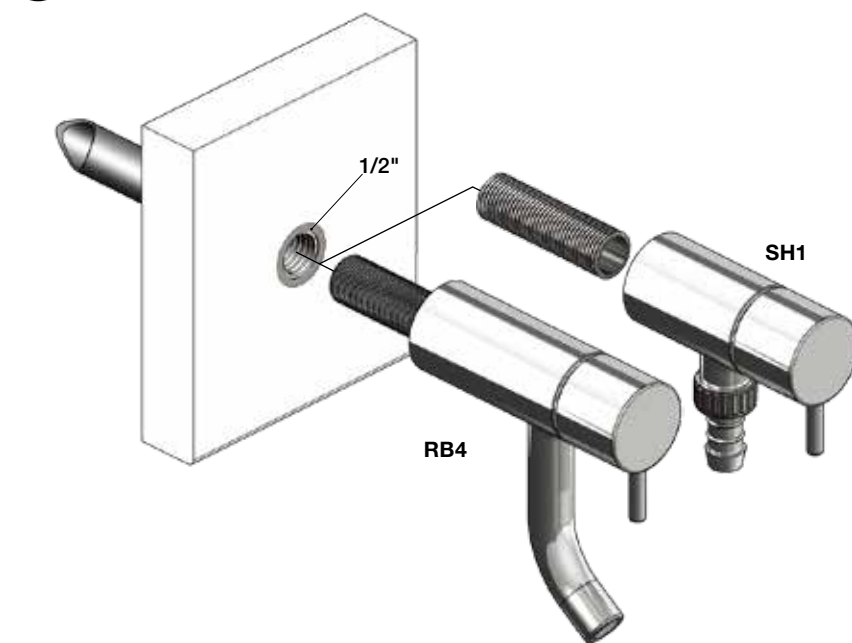

**VOLA RB1, RB3, RB4
VOLA SH1**

Fitting instruction
Montageanleitung
Monteringsvejledning
Monteringsvägledning
Montage hanleiding
Manuel de montage

RB1, RB3, RB4:

GODKENDT
TIL DRIKKEVAND

www.vola.com

vola

RB1- RB3 - RB4 - SH1 V4_40999835

SH1

2 RB4 + SH1

3

4

5

6

RB3: Ø10
 RB3JP: Ø10
 RB3US: Ø3/8"
 RB3Q: Ø3/8"

RB3US: