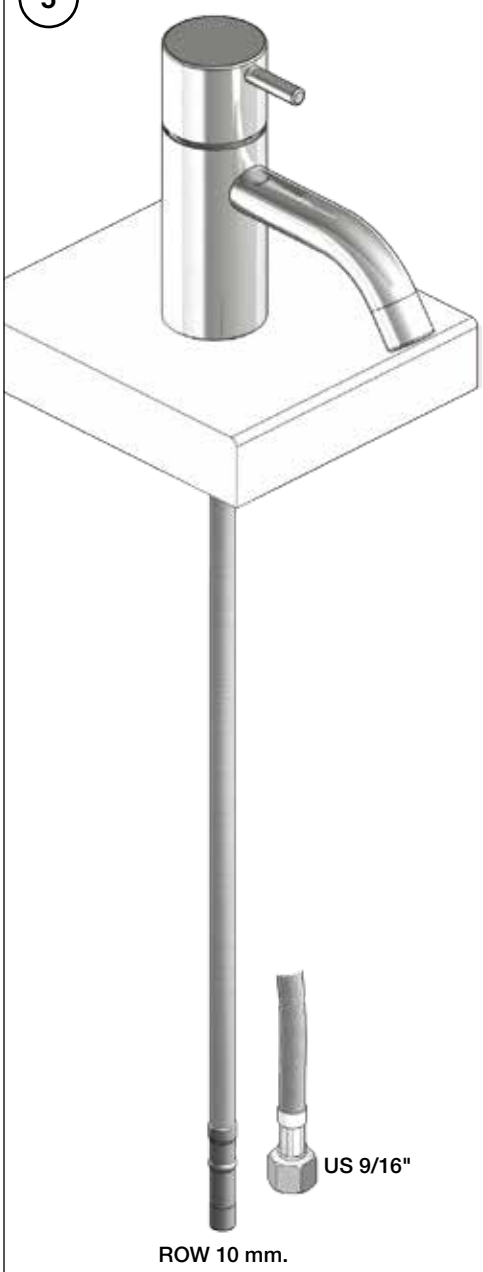

**VOLA RB1, RB3, RB4
VOLA SH1**

Fitting instruction
Montageanleitung
Monteringsvejledning
Monteringsvägledning
Montage hanleiding
Manuel de montage

RB1, RB3, RB4:

GODKENDT
TIL DRIKKEVAND

www.vola.com

vola

RB1- RB3 - RB4 - SH1 V4_40999835

SH1

2 RB4 + SH1

3

4

5

6

RB3: Ø10
 RB3JP: Ø10
 RB3US: Ø3/8"
 RB3Q: Ø3/8"

RB3US: