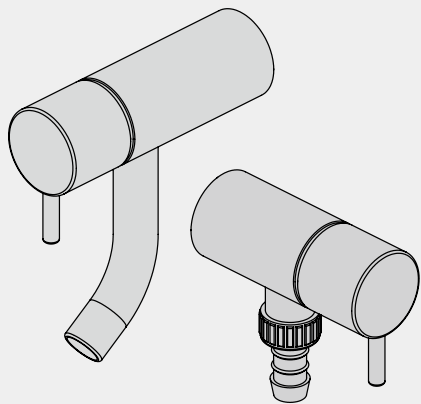

**VOLA RB1, RB3, RB4
VOLA SH1**

Fitting instruction
Montageanleitung
Monteringsvejledning
Monteringsvägledning
Montage hanleiding
Manuel de montage

RB1, RB3, RB4:

GODKENDT
TIL DRIKKEVAND

www.vola.com

vola

RB1- RB3 - RB4 - SH1 V4_40999835

SH1

2 RB4 + SH1

3

4

5

6

RB3: Ø10
 RB3JP: Ø10
 RB3US: Ø3/8"
 RB3Q: Ø3/8"

RB3US: