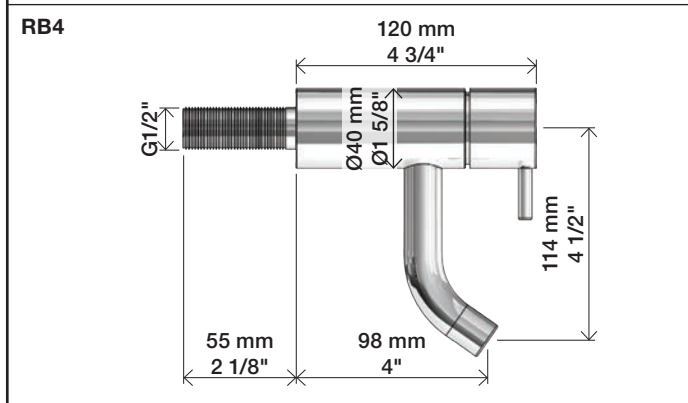

**VOLA RB1, RB3, RB4  
VOLA SH1**

Fitting instruction  
Montageanleitung  
Monteringsvejledning  
Monteringsvægledning  
Montage hanleiding  
Manuel de montage

RB1, RB3, RB4:

04/00187  
04/00303

www.vola.com

vola

RB1- RB3 - RB4 -SH1  
V5\_40999835 - 27-11-2023

3

4

5

6

RB1, RB3

RB4

SH1

- NR.7/L/M: VR2A, VR677/L/M
- \*VR17L4K: VR15P, VR16L4, VR17L (US Standard)
- \*VR17L5K: VR15P, VR16L5, VR17L
- \*VR17L9K: VR15P, VR16L9, VR17L
- \*VR17LSK: VR15P, VR16LS, VR17L
- VR433: VR261, VR263, VR440, VR442, 2xVR444
- VR693K: VR23, VR693