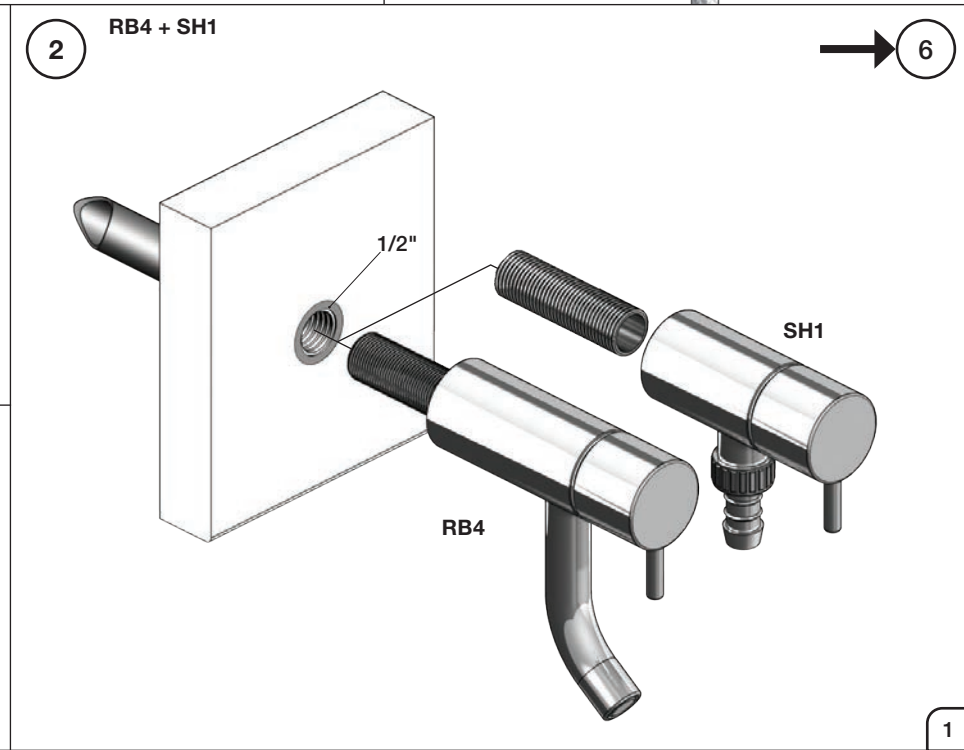

**VOLA RB1, RB3, RB4  
VOLA SH1**

Fitting instruction  
Montageanleitung  
Monteringsvejledning  
Monteringsvægledning  
Montage hanleiding  
Manuel de montage

RB1, RB3, RB4:

04/00187  
04/00303

www.vola.com

vola

RB1- RB3 - RB4 -SH1  
V5\_40999835 - 27-11-2023

3

4

5

6

RB1, RB3

RB4

SH1

- NR.7/L/M: VR2A, VR677/L/M
- \*VR17L4K: VR15P, VR16L4, VR17L (US Standard)
- \*VR17L5K: VR15P, VR16L5, VR17L
- \*VR17L9K: VR15P, VR16L9, VR17L
- \*VR17LSK: VR15P, VR16LS, VR17L
- VR433: VR261, VR263, VR440, VR442, 2xVR444
- VR693K: VR23, VR693