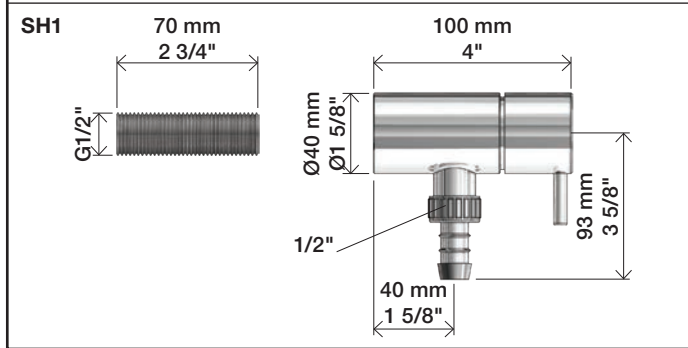

**VOLA RB1, RB3, RB4
VOLA SH1**

Fitting instruction
Montageanleitung
Monteringsvejledning
Monteringsvægledning
Montage hanleiding
Manuel de montage

RB1, RB3, RB4:

04/00187
04/00303

www.vola.com

vola

RB1- RB3 - RB4 -SH1
V5_40999835 - 27-11-2023