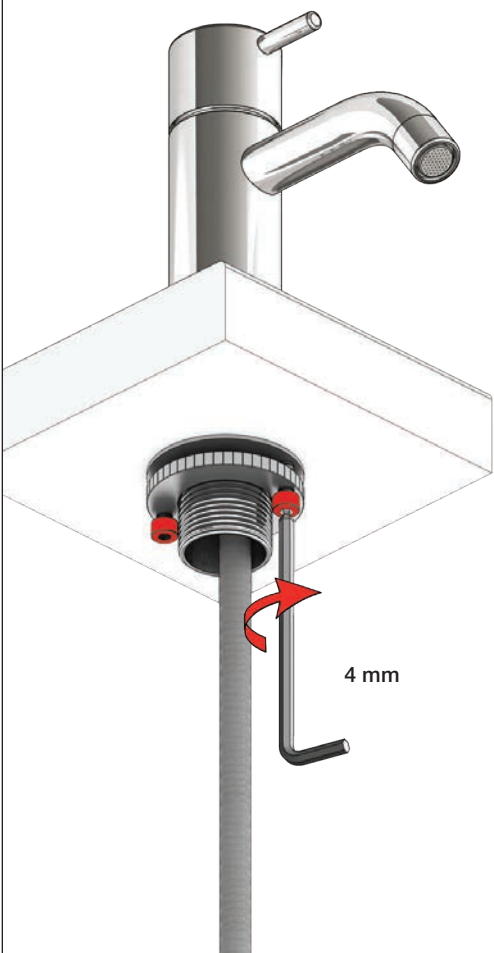

**VOLA RB1, RB3, RB4  
VOLA SH1**

Fitting instruction  
Montageanleitung  
Monteringsvejledning  
Monteringsvægledning  
Montage hanleiding  
Manuel de montage

RB1, RB3, RB4:

04/00187  
04/00303

www.vola.com

vola

RB1- RB3 - RB4 -SH1  
V5\_40999835 - 27-11-2023

3

4

5

6

RB1, RB3

RB4

SH1

- NR.7/L/M: VR2A, VR677/L/M
- \*VR17L4K: VR15P, VR16L4, VR17L (US Standard)
- \*VR17L5K: VR15P, VR16L5, VR17L
- \*VR17L9K: VR15P, VR16L9, VR17L
- \*VR17LSK: VR15P, VR16LS, VR17L
- VR433: VR261, VR263, VR440, VR442, 2xVR444
- VR693K: VR23, VR693