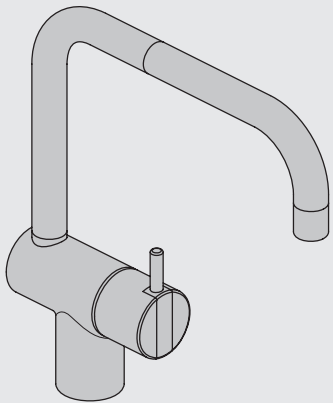

**VOLA KV1**

Fitting instruction  
 Montageanleitung  
 Monteringsvejledning  
 Monteringsvægledning  
 Montage hanleiding  
 Manuel de montage

 **GODKENDT  
 TIL DRILLEKAVAND**  
 04/00019  
 04/00021

**Data, 3 Bar /43.5 Psi:**