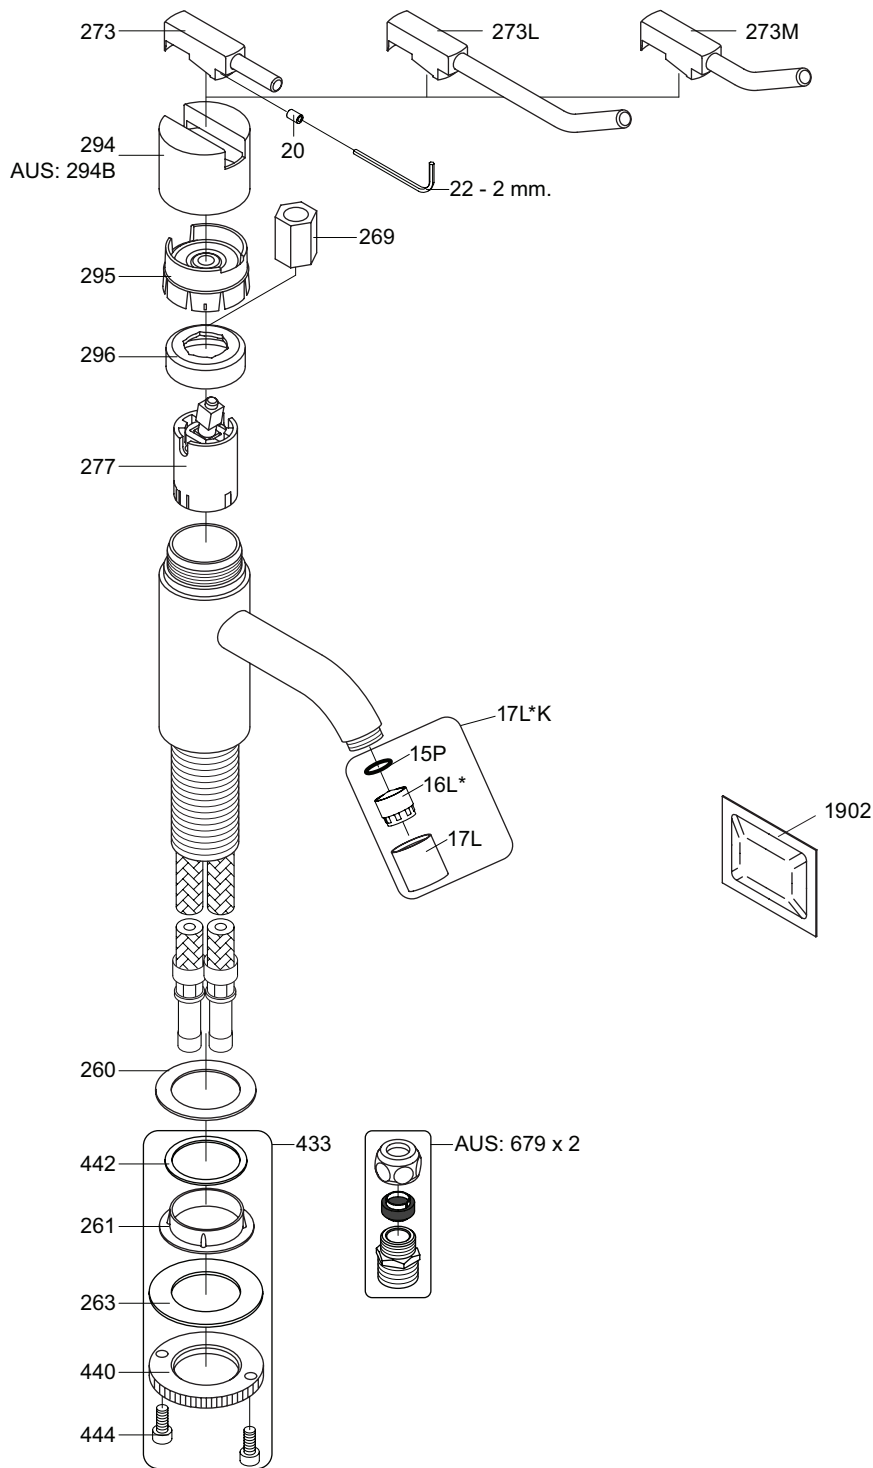

**VOLA HV1, HV3, HV4**

Fitting instruction  
 Montageanleitung  
 Monteringsvejledning  
 Monteringsvægledning  
 Montage hanleiding  
 Manuel de montage

HV1, HV3:  
 04/00020  
 04/00028

HV1, HV3	L	H	h
Std.:	114 mm 4 1/2"	120 mm 4 3/4"	27 mm 1"
+30:	114 mm 4 1/2"	150 mm 6"	56 mm 2 1/4"
/150:	150 mm 6"	120 mm 4 3/4"	27 mm 1"
+30/150:	150 mm 6"	150 mm 6"	56 mm 2 1/4"
+170:	114 mm 4 1/2"	290 mm 11 1/2"	197 mm 7 3/4"
+170/150:	150 mm 6"	290 mm 11 1/2"	197 mm 7 3/4"

**Data, 3 Bar:**

Max.	l/min.	Gal/min.
HV1/3:	5,0	1,3
HV4	9,0	2,0

Max. 70°C, 158°F

www.vola.com

HV1/HV3/HV4\_V3\_40999827

vola

HV1: Ø10  
 HV1JP: Ø10  
 HV1US: Ø3/8"  
 HV1Q: Ø3/8"

HV1US:

- VR277K: VR22, VR269, VR277
- \*VR17L4K: VR15P, VR16L4, VR17L (US-Standard)
- \*VR17L5K: VR15P, VR16L5, VR17L (Standard)
- \*VR17L9K: VR15P, VR16L9, VR17L (Japan Standard)
- \*VR17LSK: VR15P, VR16LS, VR17L
- VR297/L/M: VR20, VR22, VR269, VR273/L/M, VR277, VR294, VR295, VR296
- VR433: VR261, VR263, VR440, VR442, 2xVR444
- NR.10/L/M: VR20, VR22, VR273/L/M, VR294, VR295