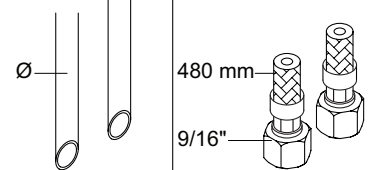

**VOLA HV1, HV3, HV4**

Fitting instruction  
 Montageanleitung  
 Monteringsvejledning  
 Monteringsvægledning  
 Montage hanleiding  
 Manuel de montage

HV1, HV3:  
 04/00020  
 04/00028

HV1, HV3	L	H	h
Std.:	114 mm 4 1/2"	120 mm 4 3/4"	27 mm 1"
+30:	114 mm 4 1/2"	150 mm 6"	56 mm 2 1/4"
/150:	150 mm 6"	120 mm 4 3/4"	27 mm 1"
+30/150:	150 mm 6"	150 mm 6"	56 mm 2 1/4"
+170:	114 mm 4 1/2"	290 mm 11 1/2"	197 mm 7 3/4"
+170/150:	150 mm 6"	290 mm 11 1/2"	197 mm 7 3/4"

**Data, 3 Bar:**

Max.	l/min.	Gal/min.
HV1/3:	5,0	1,3
HV4	9,0	2,0

Max. 70°C, 158°F

www.vola.com

HV1/HV3/HV4\_V3\_40999827

vola

HV1: Ø10  
 HV1JP: Ø10  
 HV1US: Ø3/8"  
 HV1Q: Ø3/8"

HV1US:

- VR277K: VR22, VR269, VR277
- \*VR17L4K: VR15P, VR16L4, VR17L (US-Standard)
- \*VR17L5K: VR15P, VR16L5, VR17L (Standard)
- \*VR17L9K: VR15P, VR16L9, VR17L (Japan Standard)
- \*VR17LSK: VR15P, VR16LS, VR17L
- VR297/L/M: VR20, VR22, VR269, VR273/L/M, VR277, VR294, VR295, VR296
- VR433: VR261, VR263, VR440, VR442, 2xVR444
- NR.10/L/M: VR20, VR22, VR273/L/M, VR294, VR295