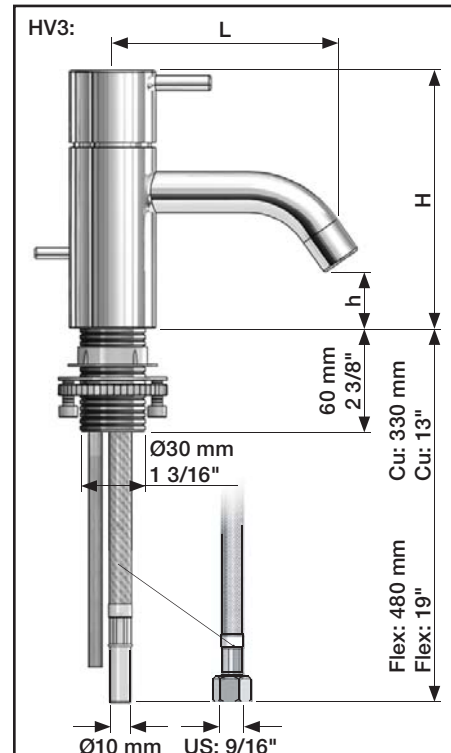

**VOLA HV1, HV3, HV4**

Fitting instruction  
 Montageanleitung  
 Monteringsvejledning  
 Monteringsvægledning  
 Montage hanleiding  
 Manuel de montage

HV1, HV3:  
 04/00020  
 04/00028

HV1, HV3	L	H	h
Std.:	114 mm 4 1/2"	120 mm 4 3/4"	27 mm 1"
+30:	114 mm 4 1/2"	150 mm 6"	56 mm 2 1/4"
/150:	150 mm 6"	120 mm 4 3/4"	27 mm 1"
+30/150:	150 mm 6"	150 mm 6"	56 mm 2 1/4"
+170:	114 mm 4 1/2"	290 mm 11 1/2"	197 mm 7 3/4"
+170/150:	150 mm 6"	290 mm 11 1/2"	197 mm 7 3/4"

**Data, 3 Bar:**

Max.	l/min.	Gal/min.
HV1/3:	5,0	1,3
HV4	9,0	2,0

Max. 70°C, 158°F

www.vola.com

HV1/HV3/HV4\_V3\_40999827

vola

HV1: Ø10  
 HV1JP: Ø10  
 HV1US: Ø3/8"  
 HV1Q: Ø3/8"

HV1US:

- VR277K: VR22, VR269, VR277
- \*VR17L4K: VR15P, VR16L4, VR17L (US-Standard)
- \*VR17L5K: VR15P, VR16L5, VR17L (Standard)
- \*VR17L9K: VR15P, VR16L9, VR17L (Japan Standard)
- \*VR17LSK: VR15P, VR16LS, VR17L
- VR297/L/M: VR20, VR22, VR269, VR273/L/M, VR277, VR294, VR295, VR296
- VR433: VR261, VR263, VR440, VR442, 2xVR444
- NR.10/L/M: VR20, VR22, VR273/L/M, VR294, VR295