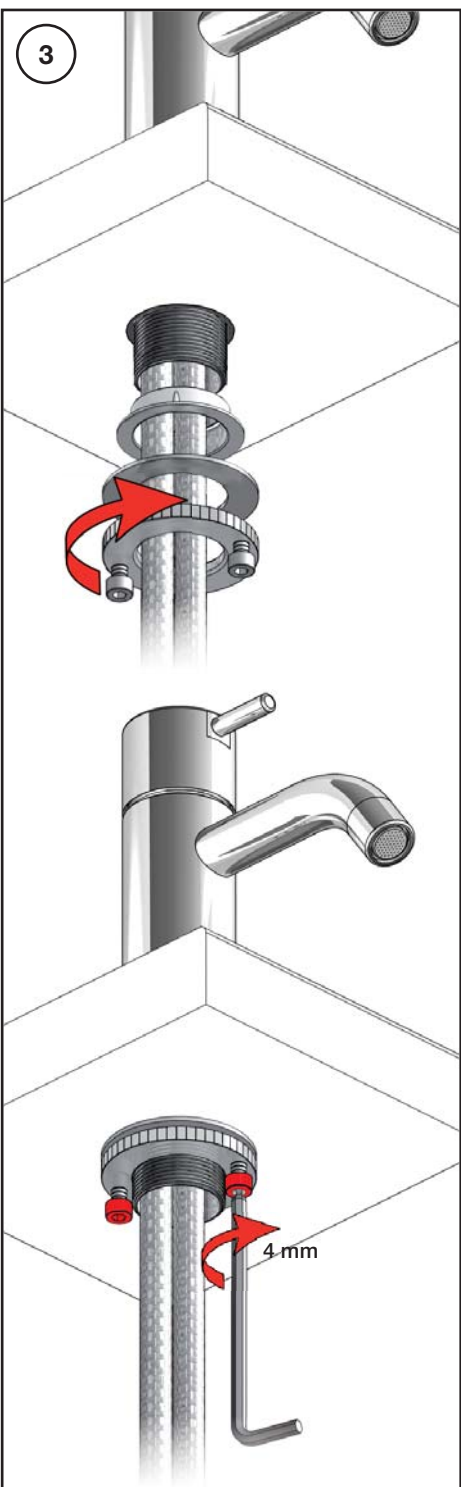

**VOLA HV1, HV3, HV4**

Fitting instruction  
 Montageanleitung  
 Monteringsvejledning  
 Monteringsvægledning  
 Montage hanleiding  
 Manuel de montage

HV1, HV3:  
 04/00020  
 04/00028

HV1, HV3	L	H	h
Std.:	114 mm 4 1/2"	120 mm 4 3/4"	27 mm 1"
+30:	114 mm 4 1/2"	150 mm 6"	56 mm 2 1/4"
/150:	150 mm 6"	120 mm 4 3/4"	27 mm 1"
+30/150:	150 mm 6"	150 mm 6"	56 mm 2 1/4"
+170:	114 mm 4 1/2"	290 mm 11 1/2"	197 mm 7 3/4"
+170/150:	150 mm 6"	290 mm 11 1/2"	197 mm 7 3/4"

**Data, 3 Bar:**

Max.	l/min.	Gal/min.
HV1/3:	5,0	1,3
HV4	9,0	2,0

Max. 70°C, 158°F

www.vola.com

HV1/HV3/HV4\_V3\_40999827

vola

HV1: Ø10  
 HV1JP: Ø10  
 HV1US: Ø3/8"  
 HV1Q: Ø3/8"

HV1US:

- VR277K: VR22, VR269, VR277
- \*VR17L4K: VR15P, VR16L4, VR17L (US-Standard)
- \*VR17L5K: VR15P, VR16L5, VR17L (Standard)
- \*VR17L9K: VR15P, VR16L9, VR17L (Japan Standard)
- \*VR17LSK: VR15P, VR16LS, VR17L
- VR297/L/M: VR20, VR22, VR269, VR273/L/M, VR277, VR294, VR295, VR296
- VR433: VR261, VR263, VR440, VR442, 2xVR444
- NR.10/L/M: VR20, VR22, VR273/L/M, VR294, VR295