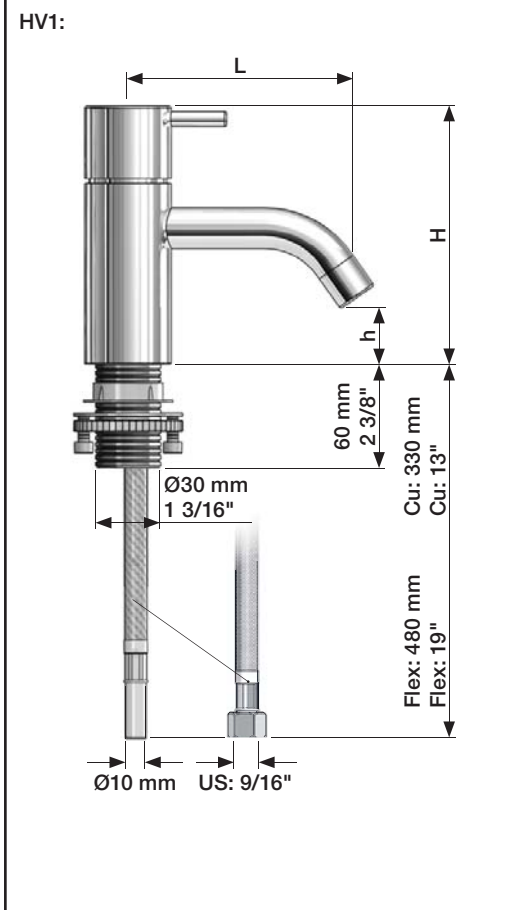

**VOLA HV1, HV3, HV4**

Fitting instruction  
 Montageanleitung  
 Monteringsvejledning  
 Monteringsvægledning  
 Montage hanleiding  
 Manuel de montage

HV1, HV3:  
 04/00020  
 04/00028

HV1, HV3	L	H	h
Std.:	114 mm 4 1/2"	120 mm 4 3/4"	27 mm 1"
+30:	114 mm 4 1/2"	150 mm 6"	56 mm 2 1/4"
/150:	150 mm 6"	120 mm 4 3/4"	27 mm 1"
+30/150:	150 mm 6"	150 mm 6"	56 mm 2 1/4"
+170:	114 mm 4 1/2"	290 mm 11 1/2"	197 mm 7 3/4"
+170/150:	150 mm 6"	290 mm 11 1/2"	197 mm 7 3/4"

**Data, 3 Bar:**

Max.	l/min.	Gal/min.
HV1/3:	5,0	1,3
HV4	9,0	2,0

Max. 70°C, 158°F

www.vola.com

HV1/HV3/HV4\_V3\_40999827

vola

HV1: Ø10  
 HV1JP: Ø10  
 HV1US: Ø3/8"  
 HV1Q: Ø3/8"

HV1US:

- VR277K: VR22, VR269, VR277
- \*VR17L4K: VR15P, VR16L4, VR17L (US-Standard)
- \*VR17L5K: VR15P, VR16L5, VR17L (Standard)
- \*VR17L9K: VR15P, VR16L9, VR17L (Japan Standard)
- \*VR17LSK: VR15P, VR16LS, VR17L
- VR297/L/M: VR20, VR22, VR269, VR273/L/M, VR277, VR294, VR295, VR296
- VR433: VR261, VR263, VR440, VR442, 2xVR444
- NR.10/L/M: VR20, VR22, VR273/L/M, VR294, VR295