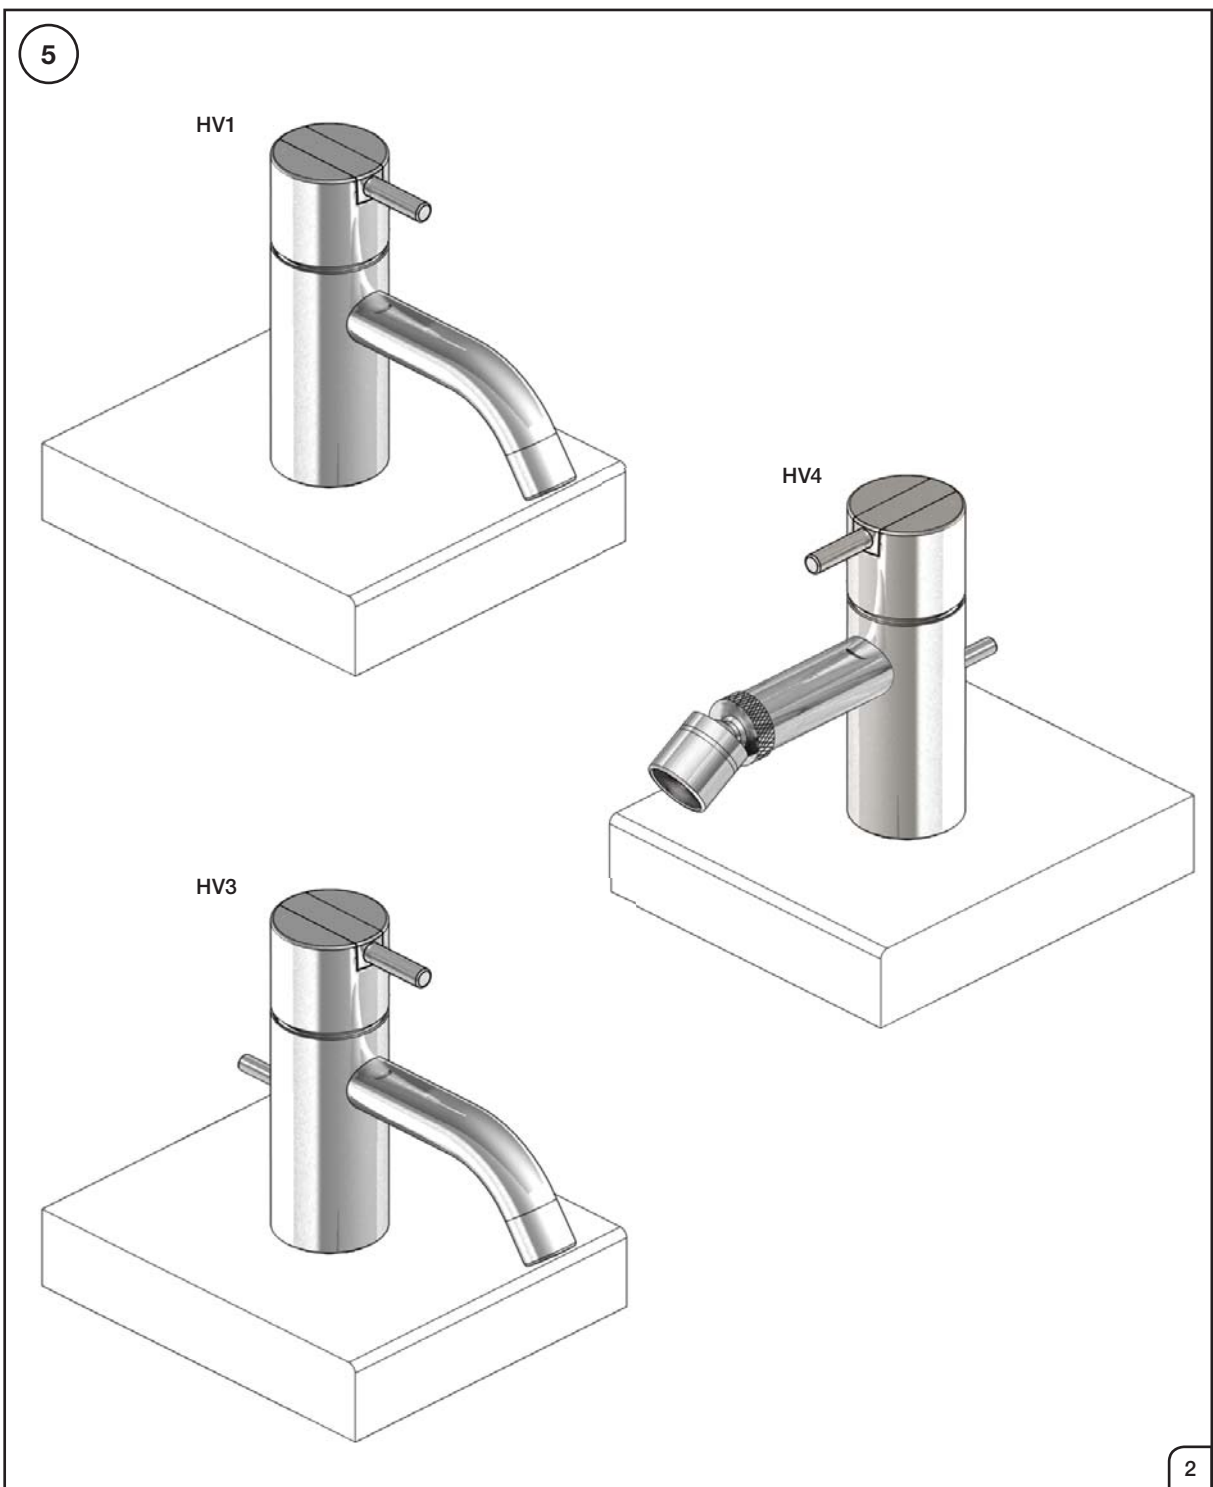

**VOLA HV1, HV3, HV4**

Fitting instruction  
 Montageanleitung  
 Monteringsvejledning  
 Monteringsvægledning  
 Montage hanleiding  
 Manuel de montage

HV1, HV3:  
 04/00020  
 04/00028

HV1, HV3	L	H	h
Std.:	114 mm 4 1/2"	120 mm 4 3/4"	27 mm 1"
+30:	114 mm 4 1/2"	150 mm 6"	56 mm 2 1/4"
/150:	150 mm 6"	120 mm 4 3/4"	27 mm 1"
+30/150:	150 mm 6"	150 mm 6"	56 mm 2 1/4"
+170:	114 mm 4 1/2"	290 mm 11 1/2"	197 mm 7 3/4"
+170/150:	150 mm 6"	290 mm 11 1/2"	197 mm 7 3/4"

**Data, 3 Bar:**

Max.	l/min.	Gal/min.
HV1/3:	5,0	1,3
HV4	9,0	2,0

Max. 70°C, 158°F

www.vola.com

HV1/HV3/HV4\_V3\_40999827

vola

HV1: Ø10  
 HV1JP: Ø10  
 HV1US: Ø3/8"  
 HV1Q: Ø3/8"

HV1US:

- VR277K: VR22, VR269, VR277
- \*VR17L4K: VR15P, VR16L4, VR17L (US-Standard)
- \*VR17L5K: VR15P, VR16L5, VR17L (Standard)
- \*VR17L9K: VR15P, VR16L9, VR17L (Japan Standard)
- \*VR17LSK: VR15P, VR16LS, VR17L
- VR297/L/M: VR20, VR22, VR269, VR273/L/M, VR277, VR294, VR295, VR296
- VR433: VR261, VR263, VR440, VR442, 2xVR444
- NR.10/L/M: VR20, VR22, VR273/L/M, VR294, VR295