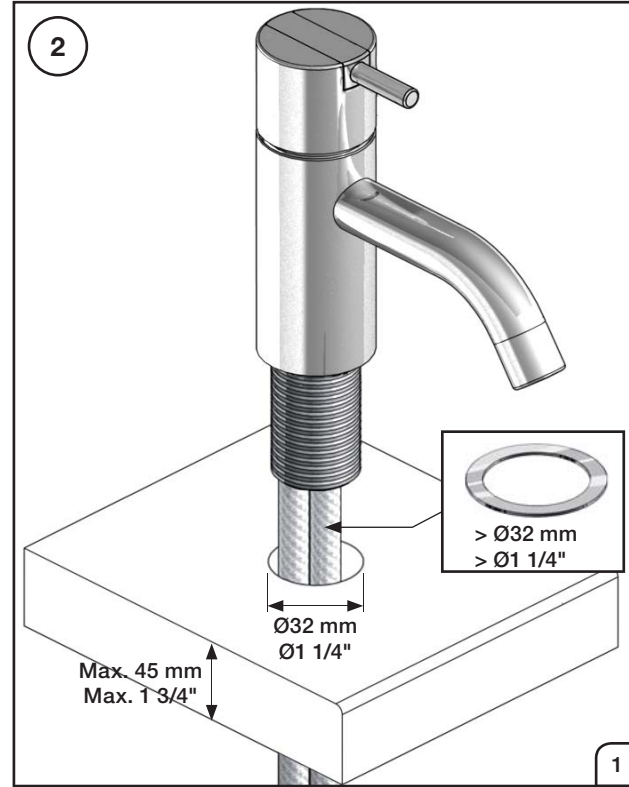

**VOLA HV1, HV3, HV4**

Fitting instruction  
 Montageanleitung  
 Monteringsvejledning  
 Monteringsvægledning  
 Montage hanleiding  
 Manuel de montage

HV1, HV3:  
 04/00020  
 04/00028

HV1, HV3	L	H	h
Std.:	114 mm 4 1/2"	120 mm 4 3/4"	27 mm 1"
+30:	114 mm 4 1/2"	150 mm 6"	56 mm 2 1/4"
/150:	150 mm 6"	120 mm 4 3/4"	27 mm 1"
+30/150:	150 mm 6"	150 mm 6"	56 mm 2 1/4"
+170:	114 mm 4 1/2"	290 mm 11 1/2"	197 mm 7 3/4"
+170/150:	150 mm 6"	290 mm 11 1/2"	197 mm 7 3/4"

**Data, 3 Bar:**

Max.	l/min.	Gal/min.
HV1/3:	5,0	1,3
HV4	9,0	2,0

Max. 70°C, 158°F

www.vola.com

HV1/HV3/HV4\_V3\_40999827

vola

HV1: Ø10  
 HV1JP: Ø10  
 HV1US: Ø3/8"  
 HV1Q: Ø3/8"

HV1US:

- VR277K: VR22, VR269, VR277
- \*VR17L4K: VR15P, VR16L4, VR17L (US-Standard)
- \*VR17L5K: VR15P, VR16L5, VR17L (Standard)
- \*VR17L9K: VR15P, VR16L9, VR17L (Japan Standard)
- \*VR17LSK: VR15P, VR16LS, VR17L
- VR297/L/M: VR20, VR22, VR269, VR273/L/M, VR277, VR294, VR295, VR296
- VR433: VR261, VR263, VR440, VR442, 2xVR444
- NR.10/L/M: VR20, VR22, VR273/L/M, VR294, VR295