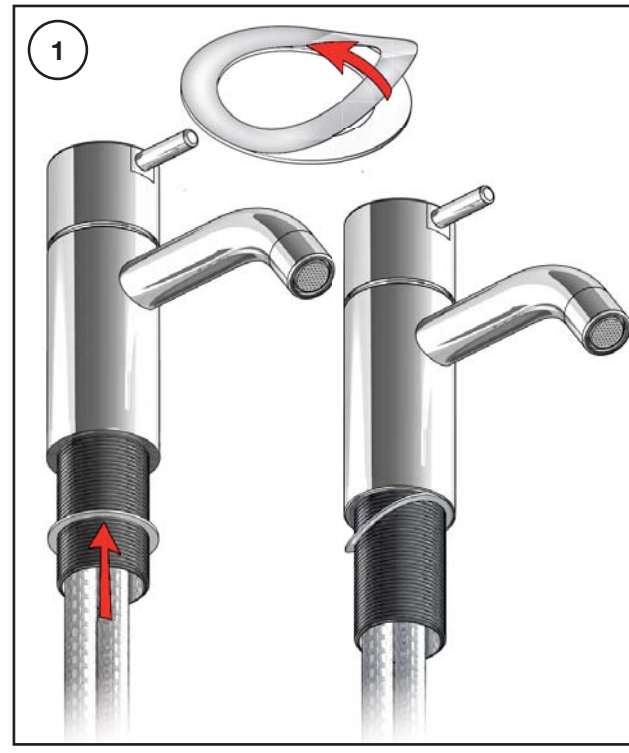

**VOLA HV1, HV3, HV4**

Fitting instruction  
 Montageanleitung  
 Monteringsvejledning  
 Monteringsvægledning  
 Montage hanleiding  
 Manuel de montage

HV1, HV3:  
 04/00020  
 04/00028

HV1, HV3	L	H	h
Std.:	114 mm 4 1/2"	120 mm 4 3/4"	27 mm 1"
+30:	114 mm 4 1/2"	150 mm 6"	56 mm 2 1/4"
/150:	150 mm 6"	120 mm 4 3/4"	27 mm 1"
+30/150:	150 mm 6"	150 mm 6"	56 mm 2 1/4"
+170:	114 mm 4 1/2"	290 mm 11 1/2"	197 mm 7 3/4"
+170/150:	150 mm 6"	290 mm 11 1/2"	197 mm 7 3/4"

**Data, 3 Bar:**

Max.	l/min.	Gal/min.
HV1/3:	5,0	1,3
HV4	9,0	2,0

Max. 70°C, 158°F

www.vola.com

HV1/HV3/HV4\_V3\_40999827

vola

HV1: Ø10  
 HV1JP: Ø10  
 HV1US: Ø3/8"  
 HV1Q: Ø3/8"

HV1US:

- VR277K: VR22, VR269, VR277
- \*VR17L4K: VR15P, VR16L4, VR17L (US-Standard)
- \*VR17L5K: VR15P, VR16L5, VR17L (Standard)
- \*VR17L9K: VR15P, VR16L9, VR17L (Japan Standard)
- \*VR17LSK: VR15P, VR16LS, VR17L
- VR297/L/M: VR20, VR22, VR269, VR273/L/M, VR277, VR294, VR295, VR296
- VR433: VR261, VR263, VR440, VR442, 2xVR444
- NR.10/L/M: VR20, VR22, VR273/L/M, VR294, VR295