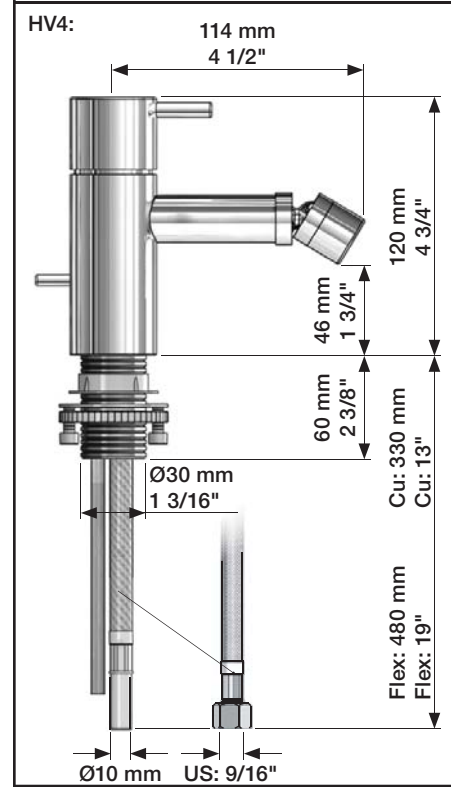

**VOLA HV1, HV3, HV4**

Fitting instruction  
 Montageanleitung  
 Monteringsvejledning  
 Monteringsvægledning  
 Montage hanleiding  
 Manuel de montage

HV1, HV3:  
 04/00020  
 04/00028

HV1, HV3	L	H	h
Std.:	114 mm 4 1/2"	120 mm 4 3/4"	27 mm 1"
+30:	114 mm 4 1/2"	150 mm 6"	56 mm 2 1/4"
/150:	150 mm 6"	120 mm 4 3/4"	27 mm 1"
+30/150:	150 mm 6"	150 mm 6"	56 mm 2 1/4"
+170:	114 mm 4 1/2"	290 mm 11 1/2"	197 mm 7 3/4"
+170/150:	150 mm 6"	290 mm 11 1/2"	197 mm 7 3/4"

**Data, 3 Bar:**

Max.	l/min.	Gal/min.
HV1/3:	5,0	1,3
HV4	9,0	2,0

Max. 70°C, 158°F

www.vola.com

HV1/HV3/HV4\_V3\_40999827

vola

HV1: Ø10  
 HV1JP: Ø10  
 HV1US: Ø3/8"  
 HV1Q: Ø3/8"

HV1US:

- VR277K: VR22, VR269, VR277
- \*VR17L4K: VR15P, VR16L4, VR17L (US-Standard)
- \*VR17L5K: VR15P, VR16L5, VR17L (Standard)
- \*VR17L9K: VR15P, VR16L9, VR17L (Japan Standard)
- \*VR17LSK: VR15P, VR16LS, VR17L
- VR297/L/M: VR20, VR22, VR269, VR273/L/M, VR277, VR294, VR295, VR296
- VR433: VR261, VR263, VR440, VR442, 2xVR444
- NR.10/L/M: VR20, VR22, VR273/L/M, VR294, VR295