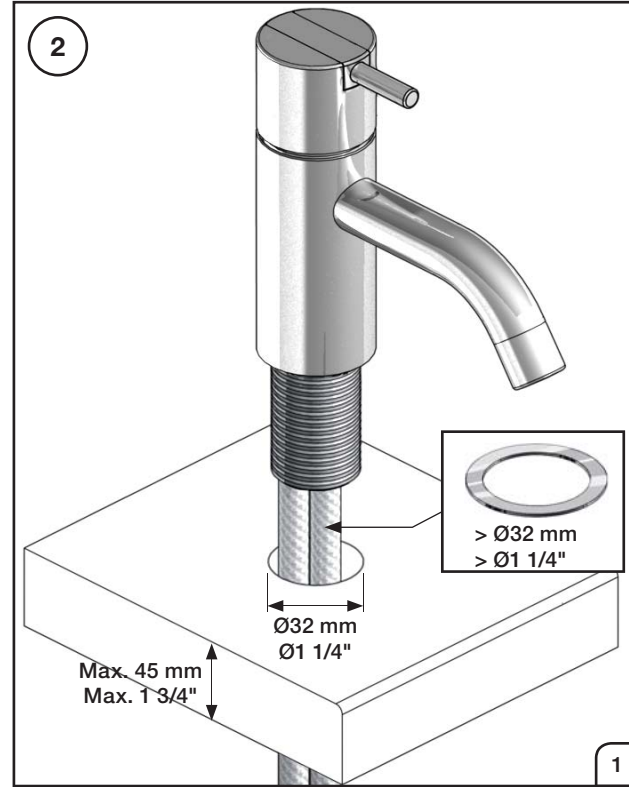

VOLA HV1, HV3, HV4

Fitting instruction
 Montageanleitung
 Monteringsvejledning
 Monteringsvægledning
 Montage hanleiding
 Manuel de montage

HV1, HV3:
 04/00020
 04/00028

HV1, HV3	L	H	h
Std.:	114 mm 4 1/2"	120 mm 4 3/4"	27 mm 1"
+30:	114 mm 4 1/2"	150 mm 6"	56 mm 2 1/4"
/150:	150 mm 6"	120 mm 4 3/4"	27 mm 1"
+30/150:	150 mm 6"	150 mm 6"	56 mm 2 1/4"
+170:	114 mm 4 1/2"	290 mm 11 1/2"	197 mm 7 3/4"
+170/150:	150 mm 6"	290 mm 11 1/2"	197 mm 7 3/4"

Data, 3 Bar:

	Max. l/min.	Gal/min.
HV1/3:	5,0	1,3
HV4	9,0	2,0

Max. 70°C, 158°F

HV1: Ø10
 HV1JP: Ø10
 HV1US: Ø3/8"
 HV1Q: Ø3/8"

HV1US:

- VR277K: VR22, VR269, VR277
- *VR17L4K: VR15P, VR16L4, VR17L (US-Standard)
- *VR17L5K: VR15P, VR16L5, VR17L (Standard)
- *VR17L9K: VR15P, VR16L9, VR17L (Japan Standard)
- *VR17LSK: VR15P, VR16LS, VR17L
- VR297/L/M: VR20, VR22, VR269, VR273/L/M, VR277, VR294, VR295, VR296
- VR433: VR261, VR263, VR440, VR442, 2xVR444
- NR.10/L/M: VR20, VR22, VR273/L/M, VR294, VR295