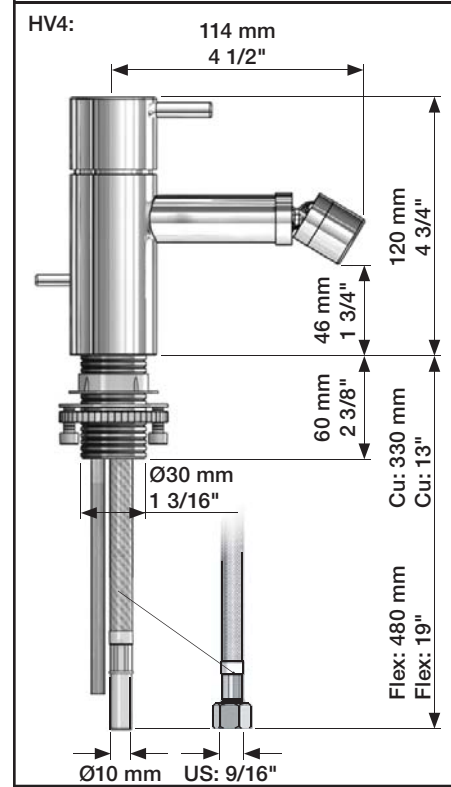

VOLA HV1, HV3, HV4

Fitting instruction
 Montageanleitung
 Monteringsvejledning
 Monteringsvægledning
 Montage hanleiding
 Manuel de montage

HV1, HV3:
 04/00020
 04/00028

HV1, HV3	L	H	h
Std.:	114 mm 4 1/2"	120 mm 4 3/4"	27 mm 1"
+30:	114 mm 4 1/2"	150 mm 6"	56 mm 2 1/4"
/150:	150 mm 6"	120 mm 4 3/4"	27 mm 1"
+30/150:	150 mm 6"	150 mm 6"	56 mm 2 1/4"
+170:	114 mm 4 1/2"	290 mm 11 1/2"	197 mm 7 3/4"
+170/150:	150 mm 6"	290 mm 11 1/2"	197 mm 7 3/4"

Data, 3 Bar:

	Max. l/min.	Gal/min.
HV1/3:	5,0	1,3
HV4	9,0	2,0

Max. 70°C, 158°F

HV1: Ø10
 HV1JP: Ø10
 HV1US: Ø3/8"
 HV1Q: Ø3/8"

HV1US:

- VR277K: VR22, VR269, VR277
- *VR17L4K: VR15P, VR16L4, VR17L (US-Standard)
- *VR17L5K: VR15P, VR16L5, VR17L (Standard)
- *VR17L9K: VR15P, VR16L9, VR17L (Japan Standard)
- *VR17LSK: VR15P, VR16LS, VR17L
- VR297/L/M: VR20, VR22, VR269, VR273/L/M, VR277, VR294, VR295, VR296
- VR433: VR261, VR263, VR440, VR442, 2xVR444
- NR.10/L/M: VR20, VR22, VR273/L/M, VR294, VR295