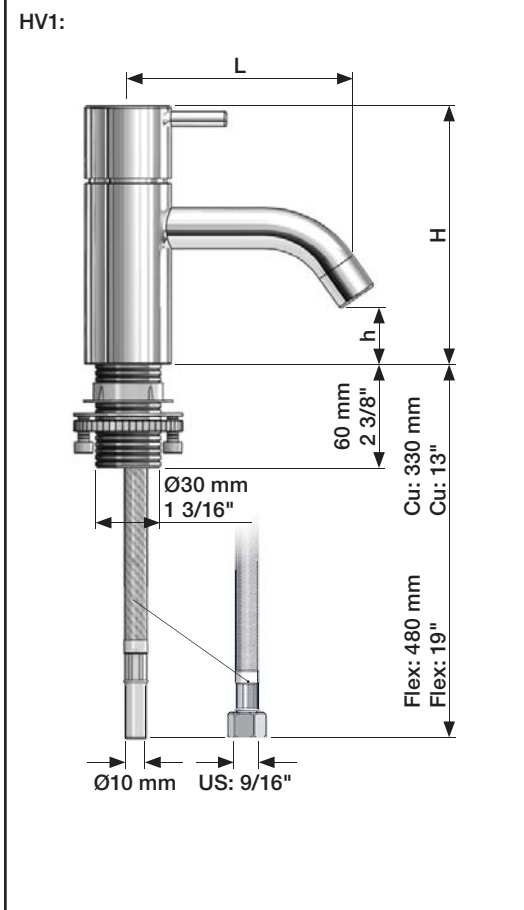

VOLA HV1, HV3, HV4

Fitting instruction
 Montageanleitung
 Monteringsvejledning
 Monteringsvægledning
 Montage hanleiding
 Manuel de montage

HV1, HV3:
 04/00020
 04/00028

HV1, HV3	L	H	h
Std.:	114 mm 4 1/2"	120 mm 4 3/4"	27 mm 1"
+30:	114 mm 4 1/2"	150 mm 6"	56 mm 2 1/4"
/150:	150 mm 6"	120 mm 4 3/4"	27 mm 1"
+30/150:	150 mm 6"	150 mm 6"	56 mm 2 1/4"
+170:	114 mm 4 1/2"	290 mm 11 1/2"	197 mm 7 3/4"
+170/150:	150 mm 6"	290 mm 11 1/2"	197 mm 7 3/4"

Data, 3 Bar:

	Max. l/min.	Gal/min.
HV1/3:	5,0	1,3
HV4	9,0	2,0

Max. 70°C, 158°F

HV1: Ø10
 HV1JP: Ø10
 HV1US: Ø3/8"
 HV1Q: Ø3/8"

HV1US:

- VR277K: VR22, VR269, VR277
- *VR17L4K: VR15P, VR16L4, VR17L (US-Standard)
- *VR17L5K: VR15P, VR16L5, VR17L (Standard)
- *VR17L9K: VR15P, VR16L9, VR17L (Japan Standard)
- *VR17LSK: VR15P, VR16LS, VR17L
- VR297/L/M: VR20, VR22, VR269, VR273/L/M, VR277, VR294, VR295, VR296
- VR433: VR261, VR263, VR440, VR442, 2xVR444
- NR.10/L/M: VR20, VR22, VR273/L/M, VR294, VR295