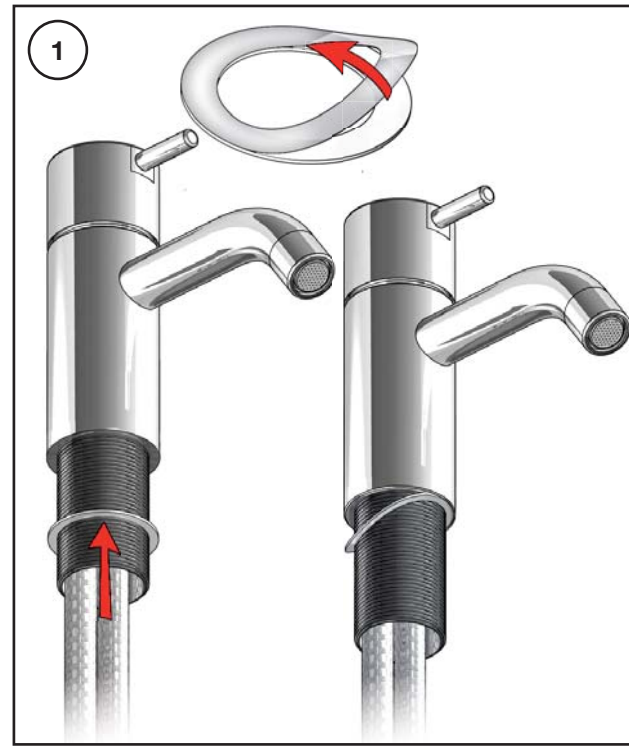

VOLA HV1, HV3, HV4

Fitting instruction
 Montageanleitung
 Monteringsvejledning
 Monteringsvægledning
 Montage hanleiding
 Manuel de montage

HV1, HV3:
 04/00020
 04/00028

HV1, HV3	L	H	h
Std.:	114 mm 4 1/2"	120 mm 4 3/4"	27 mm 1"
+30:	114 mm 4 1/2"	150 mm 6"	56 mm 2 1/4"
/150:	150 mm 6"	120 mm 4 3/4"	27 mm 1"
+30/150:	150 mm 6"	150 mm 6"	56 mm 2 1/4"
+170:	114 mm 4 1/2"	290 mm 11 1/2"	197 mm 7 3/4"
+170/150:	150 mm 6"	290 mm 11 1/2"	197 mm 7 3/4"

Data, 3 Bar:

	Max. l/min.	Gal/min.
HV1/3:	5,0	1,3
HV4	9,0	2,0

Max. 70°C, 158°F

HV1: Ø10
 HV1JP: Ø10
 HV1US: Ø3/8"
 HV1Q: Ø3/8"

HV1US:

- VR277K: VR22, VR269, VR277
- *VR17L4K: VR15P, VR16L4, VR17L (US-Standard)
- *VR17L5K: VR15P, VR16L5, VR17L (Standard)
- *VR17L9K: VR15P, VR16L9, VR17L (Japan Standard)
- *VR17LSK: VR15P, VR16LS, VR17L
- VR297/L/M: VR20, VR22, VR269, VR273/L/M, VR277, VR294, VR295, VR296
- VR433: VR261, VR263, VR440, VR442, 2xVR444
- NR.10/L/M: VR20, VR22, VR273/L/M, VR294, VR295