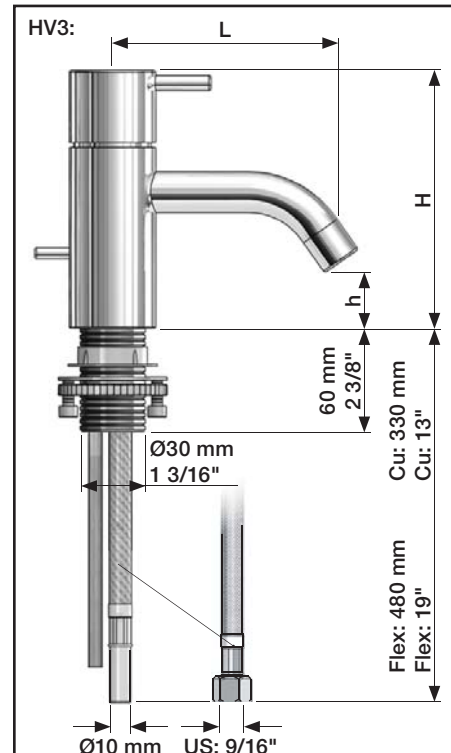

VOLA HV1, HV3, HV4

Fitting instruction
 Montageanleitung
 Monteringsvejledning
 Monteringsvægledning
 Montage hanleiding
 Manuel de montage

HV1, HV3:
 04/00020
 04/00028

HV1, HV3	L	H	h
Std.:	114 mm 4 1/2"	120 mm 4 3/4"	27 mm 1"
+30:	114 mm 4 1/2"	150 mm 6"	56 mm 2 1/4"
/150:	150 mm 6"	120 mm 4 3/4"	27 mm 1"
+30/150:	150 mm 6"	150 mm 6"	56 mm 2 1/4"
+170:	114 mm 4 1/2"	290 mm 11 1/2"	197 mm 7 3/4"
+170/150:	150 mm 6"	290 mm 11 1/2"	197 mm 7 3/4"

Data, 3 Bar:

	Max. l/min.	Gal/min.
HV1/3:	5,0	1,3
HV4	9,0	2,0

Max. 70°C, 158°F

HV1: Ø10
 HV1JP: Ø10
 HV1US: Ø3/8"
 HV1Q: Ø3/8"

HV1US:

- VR277K: VR22, VR269, VR277
- *VR17L4K: VR15P, VR16L4, VR17L (US-Standard)
- *VR17L5K: VR15P, VR16L5, VR17L (Standard)
- *VR17L9K: VR15P, VR16L9, VR17L (Japan Standard)
- *VR17LSK: VR15P, VR16LS, VR17L
- VR297/L/M: VR20, VR22, VR269, VR273/L/M, VR277, VR294, VR295, VR296
- VR433: VR261, VR263, VR440, VR442, 2xVR444
- NR.10/L/M: VR20, VR22, VR273/L/M, VR294, VR295