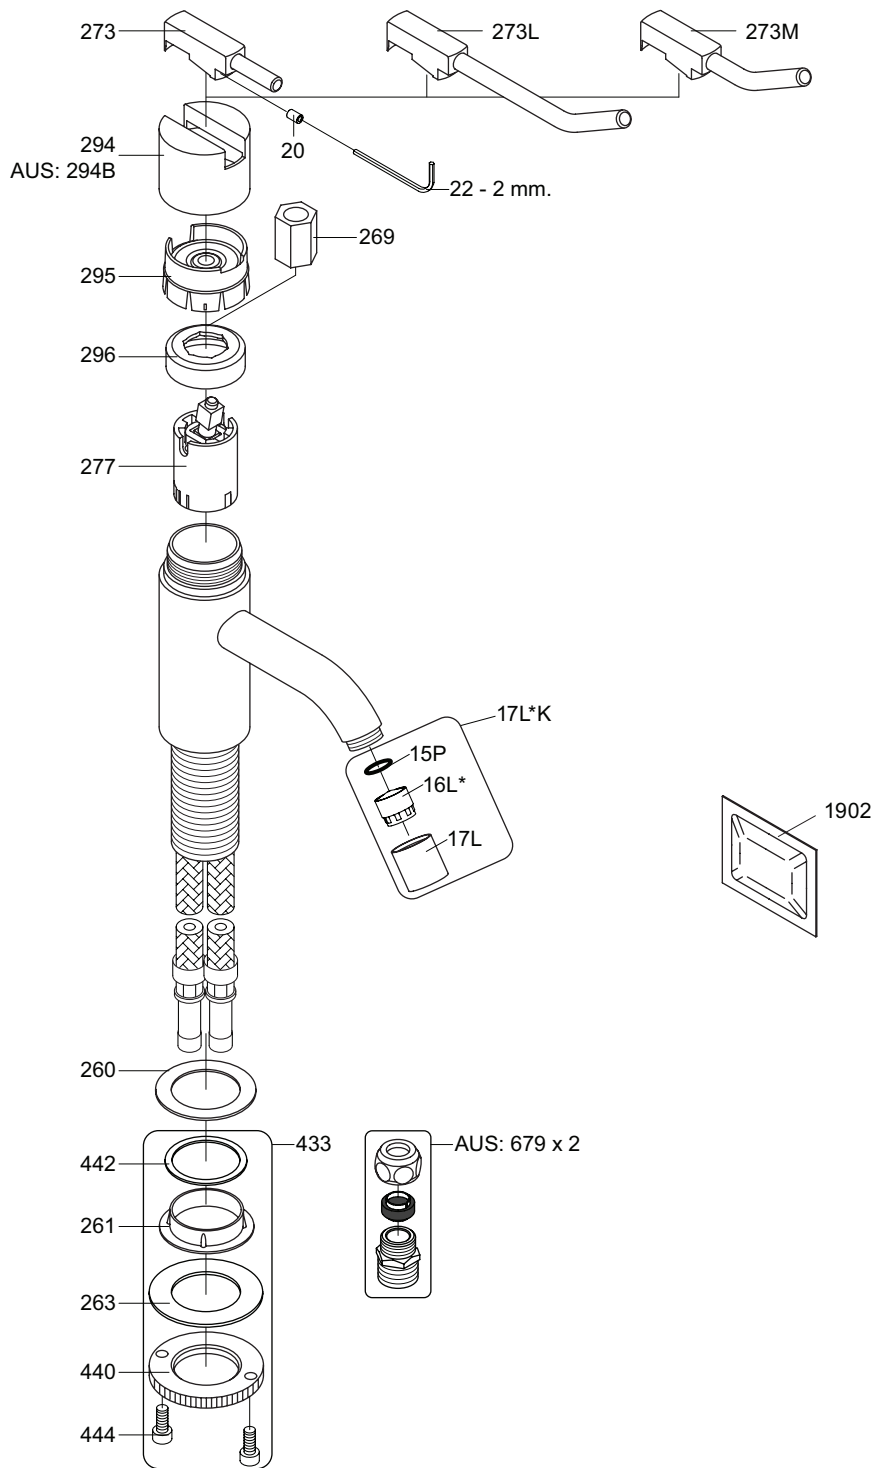

VOLA HV1, HV3, HV4

Fitting instruction
 Montageanleitung
 Monteringsvejledning
 Monteringsvægledning
 Montage hanleiding
 Manuel de montage

HV1, HV3:
 04/00020
 04/00028

HV1, HV3	L	H	h
Std.:	114 mm 4 1/2"	120 mm 4 3/4"	27 mm 1"
+30:	114 mm 4 1/2"	150 mm 6"	56 mm 2 1/4"
/150:	150 mm 6"	120 mm 4 3/4"	27 mm 1"
+30/150:	150 mm 6"	150 mm 6"	56 mm 2 1/4"
+170:	114 mm 4 1/2"	290 mm 11 1/2"	197 mm 7 3/4"
+170/150:	150 mm 6"	290 mm 11 1/2"	197 mm 7 3/4"

Data, 3 Bar:

	Max. l/min.	Gal/min.
HV1/3:	5,0	1,3
HV4	9,0	2,0

Max. 70°C, 158°F

HV1: Ø10
 HV1JP: Ø10
 HV1US: Ø3/8"
 HV1Q: Ø3/8"

HV1US:

- VR277K: VR22, VR269, VR277
- *VR17L4K: VR15P, VR16L4, VR17L (US-Standard)
- *VR17L5K: VR15P, VR16L5, VR17L (Standard)
- *VR17L9K: VR15P, VR16L9, VR17L (Japan Standard)
- *VR17LSK: VR15P, VR16LS, VR17L
- VR297/L/M: VR20, VR22, VR269, VR273/L/M, VR277, VR294, VR295, VR296
- VR433: VR261, VR263, VR440, VR442, 2xVR444
- NR.10/L/M: VR20, VR22, VR273/L/M, VR294, VR295