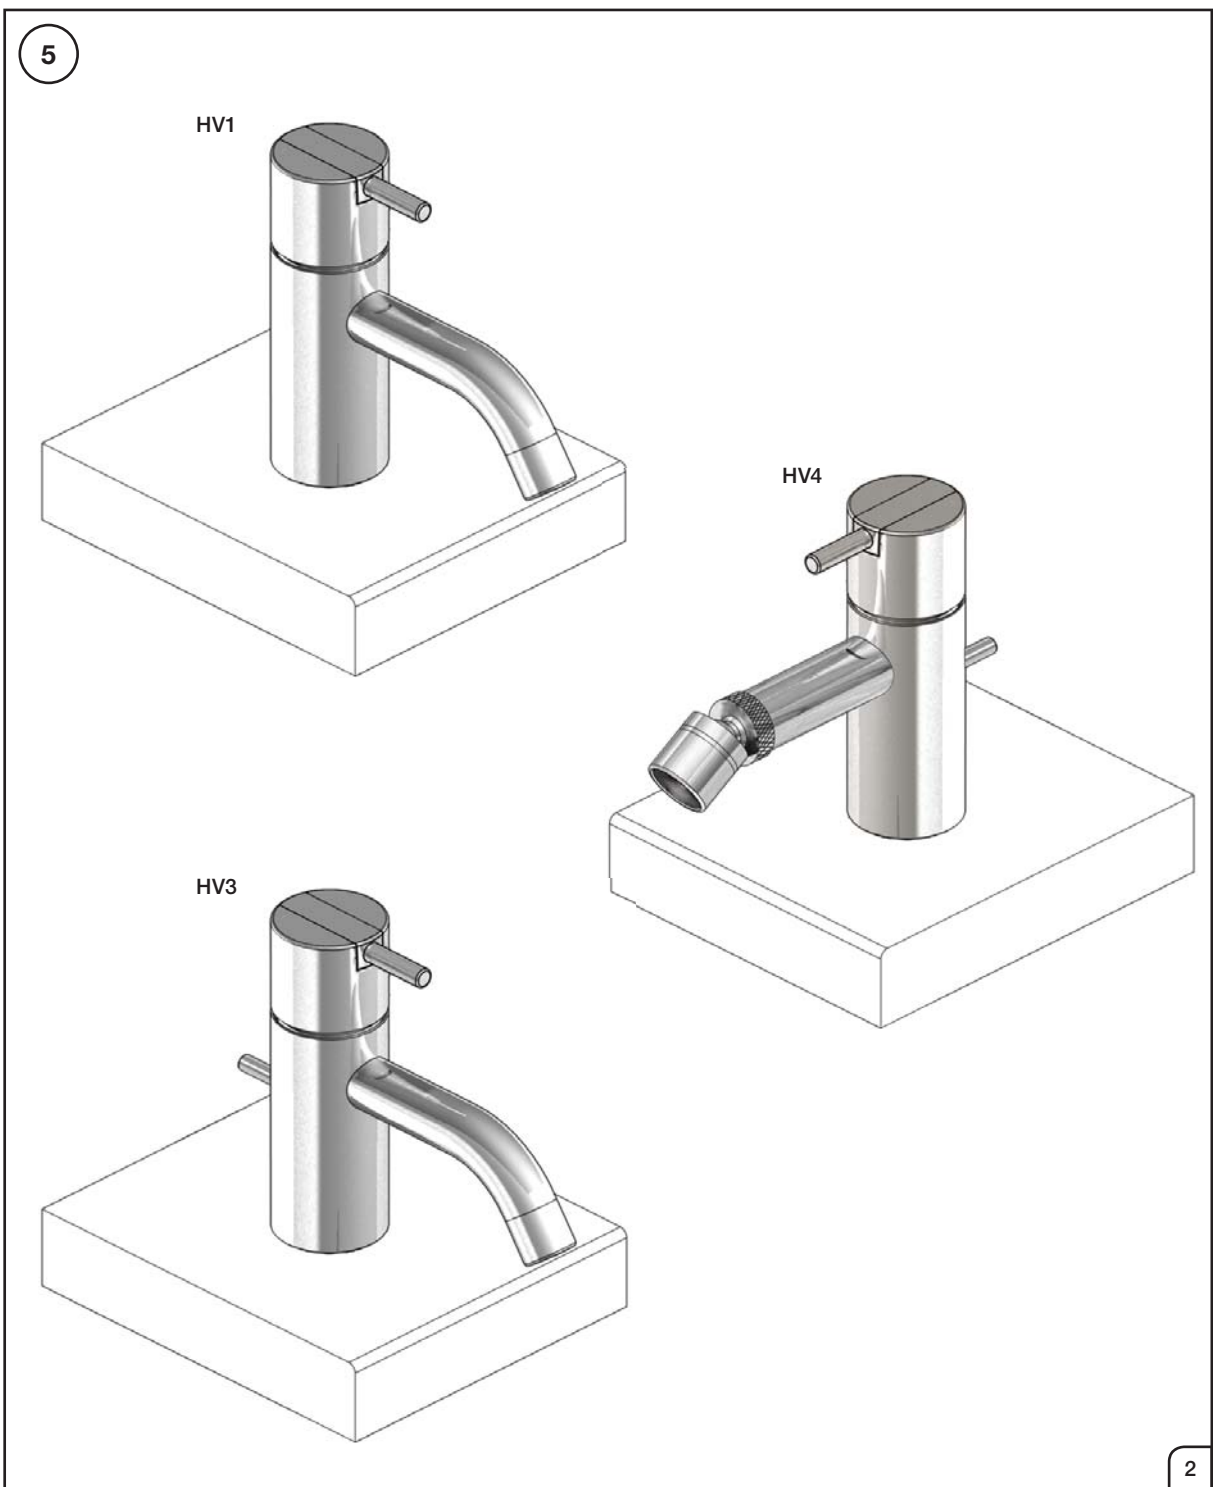

VOLA HV1, HV3, HV4

Fitting instruction
 Montageanleitung
 Monteringsvejledning
 Monteringsvægledning
 Montage hanleiding
 Manuel de montage

HV1, HV3:
 04/00020
 04/00028

HV1, HV3	L	H	h
Std.:	114 mm 4 1/2"	120 mm 4 3/4"	27 mm 1"
+30:	114 mm 4 1/2"	150 mm 6"	56 mm 2 1/4"
/150:	150 mm 6"	120 mm 4 3/4"	27 mm 1"
+30/150:	150 mm 6"	150 mm 6"	56 mm 2 1/4"
+170:	114 mm 4 1/2"	290 mm 11 1/2"	197 mm 7 3/4"
+170/150:	150 mm 6"	290 mm 11 1/2"	197 mm 7 3/4"

Data, 3 Bar:

	Max. l/min.	Gal/min.
HV1/3:	5,0	1,3
HV4	9,0	2,0

Max. 70°C, 158°F

HV1: Ø10
 HV1JP: Ø10
 HV1US: Ø3/8"
 HV1Q: Ø3/8"

HV1US:

- VR277K: VR22, VR269, VR277
- *VR17L4K: VR15P, VR16L4, VR17L (US-Standard)
- *VR17L5K: VR15P, VR16L5, VR17L (Standard)
- *VR17L9K: VR15P, VR16L9, VR17L (Japan Standard)
- *VR17LSK: VR15P, VR16LS, VR17L
- VR297/L/M: VR20, VR22, VR269, VR273/L/M, VR277, VR294, VR295, VR296
- VR433: VR261, VR263, VR440, VR442, 2xVR444
- NR.10/L/M: VR20, VR22, VR273/L/M, VR294, VR295