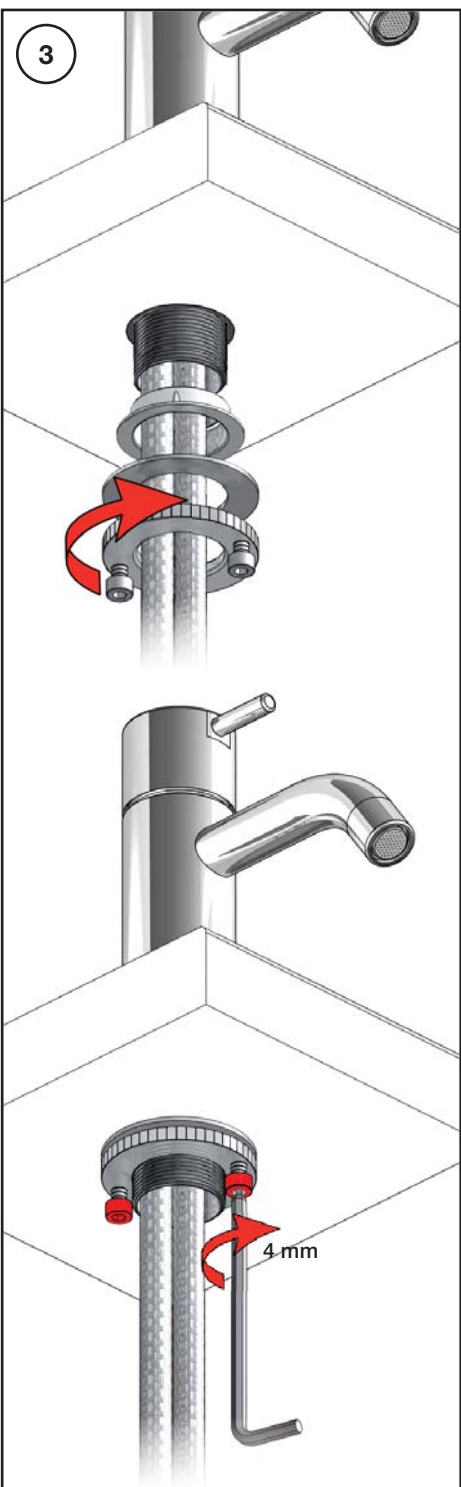

VOLA HV1, HV3, HV4

Fitting instruction
 Montageanleitung
 Monteringsvejledning
 Monteringsvægledning
 Montage hanleiding
 Manuel de montage

HV1, HV3:
 04/00020
 04/00028

HV1, HV3	L	H	h
Std.:	114 mm 4 1/2"	120 mm 4 3/4"	27 mm 1"
+30:	114 mm 4 1/2"	150 mm 6"	56 mm 2 1/4"
/150:	150 mm 6"	120 mm 4 3/4"	27 mm 1"
+30/150:	150 mm 6"	150 mm 6"	56 mm 2 1/4"
+170:	114 mm 4 1/2"	290 mm 11 1/2"	197 mm 7 3/4"
+170/150:	150 mm 6"	290 mm 11 1/2"	197 mm 7 3/4"

Data, 3 Bar:

	Max. l/min.	Gal/min.
HV1/3:	5,0	1,3
HV4	9,0	2,0

Max. 70°C, 158°F

HV1: Ø10
 HV1JP: Ø10
 HV1US: Ø3/8"
 HV1Q: Ø3/8"

HV1US:

- VR277K: VR22, VR269, VR277
- *VR17L4K: VR15P, VR16L4, VR17L (US-Standard)
- *VR17L5K: VR15P, VR16L5, VR17L (Standard)
- *VR17L9K: VR15P, VR16L9, VR17L (Japan Standard)
- *VR17LSK: VR15P, VR16LS, VR17L
- VR297/L/M: VR20, VR22, VR269, VR273/L/M, VR277, VR294, VR295, VR296
- VR433: VR261, VR263, VR440, VR442, 2xVR444
- NR.10/L/M: VR20, VR22, VR273/L/M, VR294, VR295