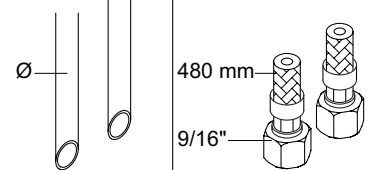

VOLA HV1, HV3, HV4

Fitting instruction
 Montageanleitung
 Monteringsvejledning
 Monteringsvægledning
 Montage hanleiding
 Manuel de montage

HV1, HV3:
 04/00020
 04/00028

HV1, HV3	L	H	h
Std.:	114 mm 4 1/2"	120 mm 4 3/4"	27 mm 1"
+30:	114 mm 4 1/2"	150 mm 6"	56 mm 2 1/4"
/150:	150 mm 6"	120 mm 4 3/4"	27 mm 1"
+30/150:	150 mm 6"	150 mm 6"	56 mm 2 1/4"
+170:	114 mm 4 1/2"	290 mm 11 1/2"	197 mm 7 3/4"
+170/150:	150 mm 6"	290 mm 11 1/2"	197 mm 7 3/4"

Data, 3 Bar:

	Max. l/min.	Gal/min.
HV1/3:	5,0	1,3
HV4	9,0	2,0

Max. 70°C, 158°F

HV1: Ø10
 HV1JP: Ø10
 HV1US: Ø3/8"
 HV1Q: Ø3/8"

HV1US:

- VR277K: VR22, VR269, VR277
- *VR17L4K: VR15P, VR16L4, VR17L (US-Standard)
- *VR17L5K: VR15P, VR16L5, VR17L (Standard)
- *VR17L9K: VR15P, VR16L9, VR17L (Japan Standard)
- *VR17LSK: VR15P, VR16LS, VR17L
- VR297/L/M: VR20, VR22, VR269, VR273/L/M, VR277, VR294, VR295, VR296
- VR433: VR261, VR263, VR440, VR442, 2xVR444
- NR.10/L/M: VR20, VR22, VR273/L/M, VR294, VR295