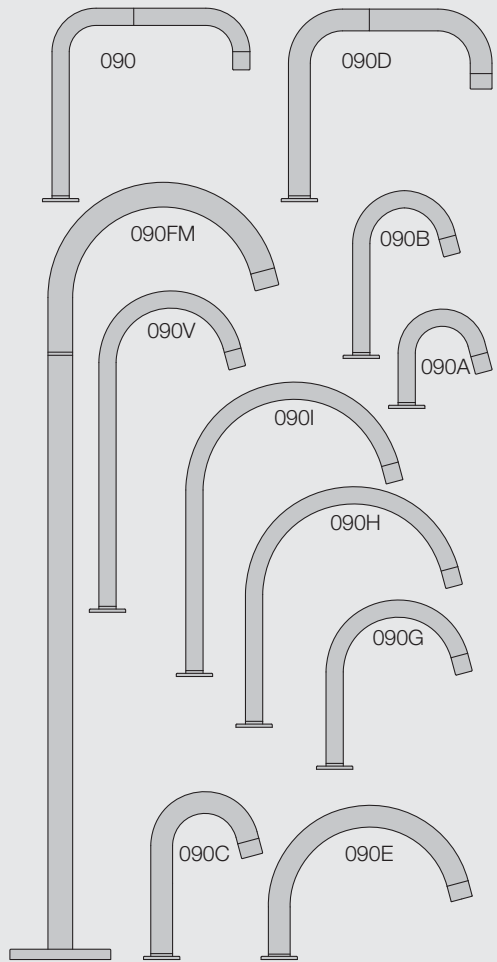

VOLA 090, 090A, 090B:  
 VOLA 090C, 090D, 090E:  
 VOLA 090G, 090H, 090I, 090V:

1 - 4

VOLA 090FM:

5

Fitting instruction    Monteringsvægledning  
 Montageanleitung    Montage hanledning  
 Monteringsvejledning    Manuel de montage

www.vola.com

vola

mnt\_090\_V3\_40999824

VR17L9K: VR15P, VR16L9, VR17L  
 VR437: VR98, 2xVR444, VR450, VR451

vola  
 Lunavej 2  
 DK-8700 Horsens  
 Tlf : + 45 7023 5500  
 sales@vola.com  
 www.vola.com

# VOLA 090H

Date  
 Apr. 12

Rev.  
 3

Sheet  
 SB 19.4