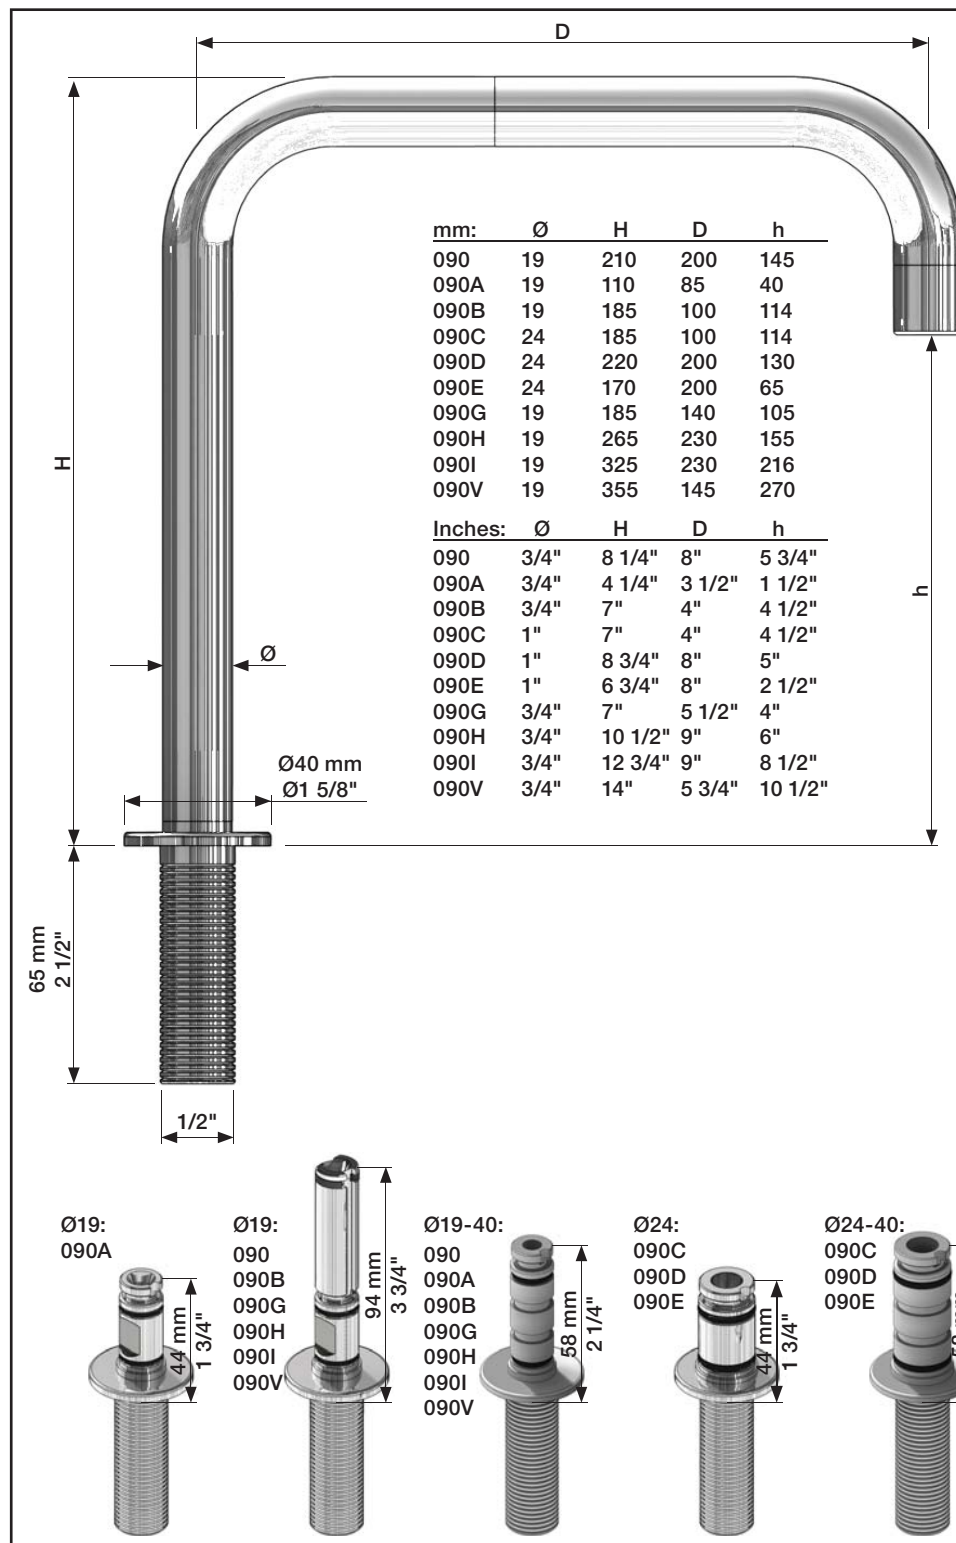

VOLA 090, 090A, 090B:  
 VOLA 090C, 090D, 090E:  
 VOLA 090G, 090H, 090I, 090V:

1 - 4

VOLA 090FM:

5

Fitting instruction    Monteringsvægledning  
 Montageanleitung    Montage hanledning  
 Monteringsvejledning    Manuel de montage

www.vola.com

vola

mnt\_090\_V3\_40999824

VR17L9K: VR15P, VR16L9, VR17L  
 VR437: VR98, 2xVR444, VR450, VR451

vola  
 Lunavej 2  
 DK-8700 Horsens  
 Tlf : + 45 7023 5500  
 sales@vola.com  
 www.vola.com

# VOLA 090H

Date  
 Apr. 12

Rev.  
 3

Sheet  
 SB 19.4