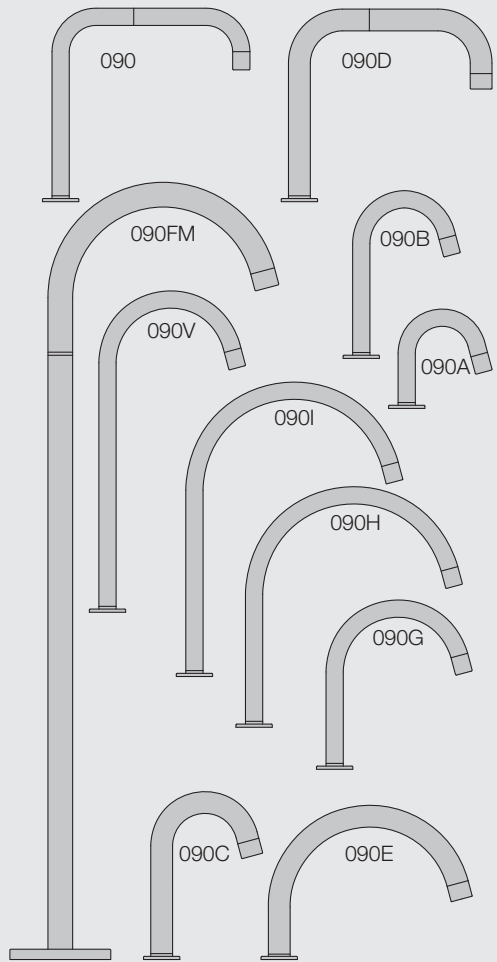

VOLA 090, 090A, 090B:
 VOLA 090C, 090D, 090E:
 VOLA 090G, 090H, 090I, 090V:

1 - 4

VOLA 090FM:

5

Fitting instruction Monteringsvægledning
 Montageanleitung Montage hanledning
 Monteringsvejledning Manuel de montage

www.vola.com

vola

mnt_090_V3_40999824

65 mm
2 1/2"

1/2"

Ø40 mm
Ø1 5/8"

VR17L9K: VR15P, VR16L9, VR17L
 VR437: VR98, 2xVR444, VR450, VR451

vola
 Lunavej 2
 DK-8700 Horsens
 Tlf : + 45 7023 5500
 sales@vola.com
 www.vola.com

VOLA 090G

Date
 Apr. 12

Rev.
 3

Sheet
 SB 19.3