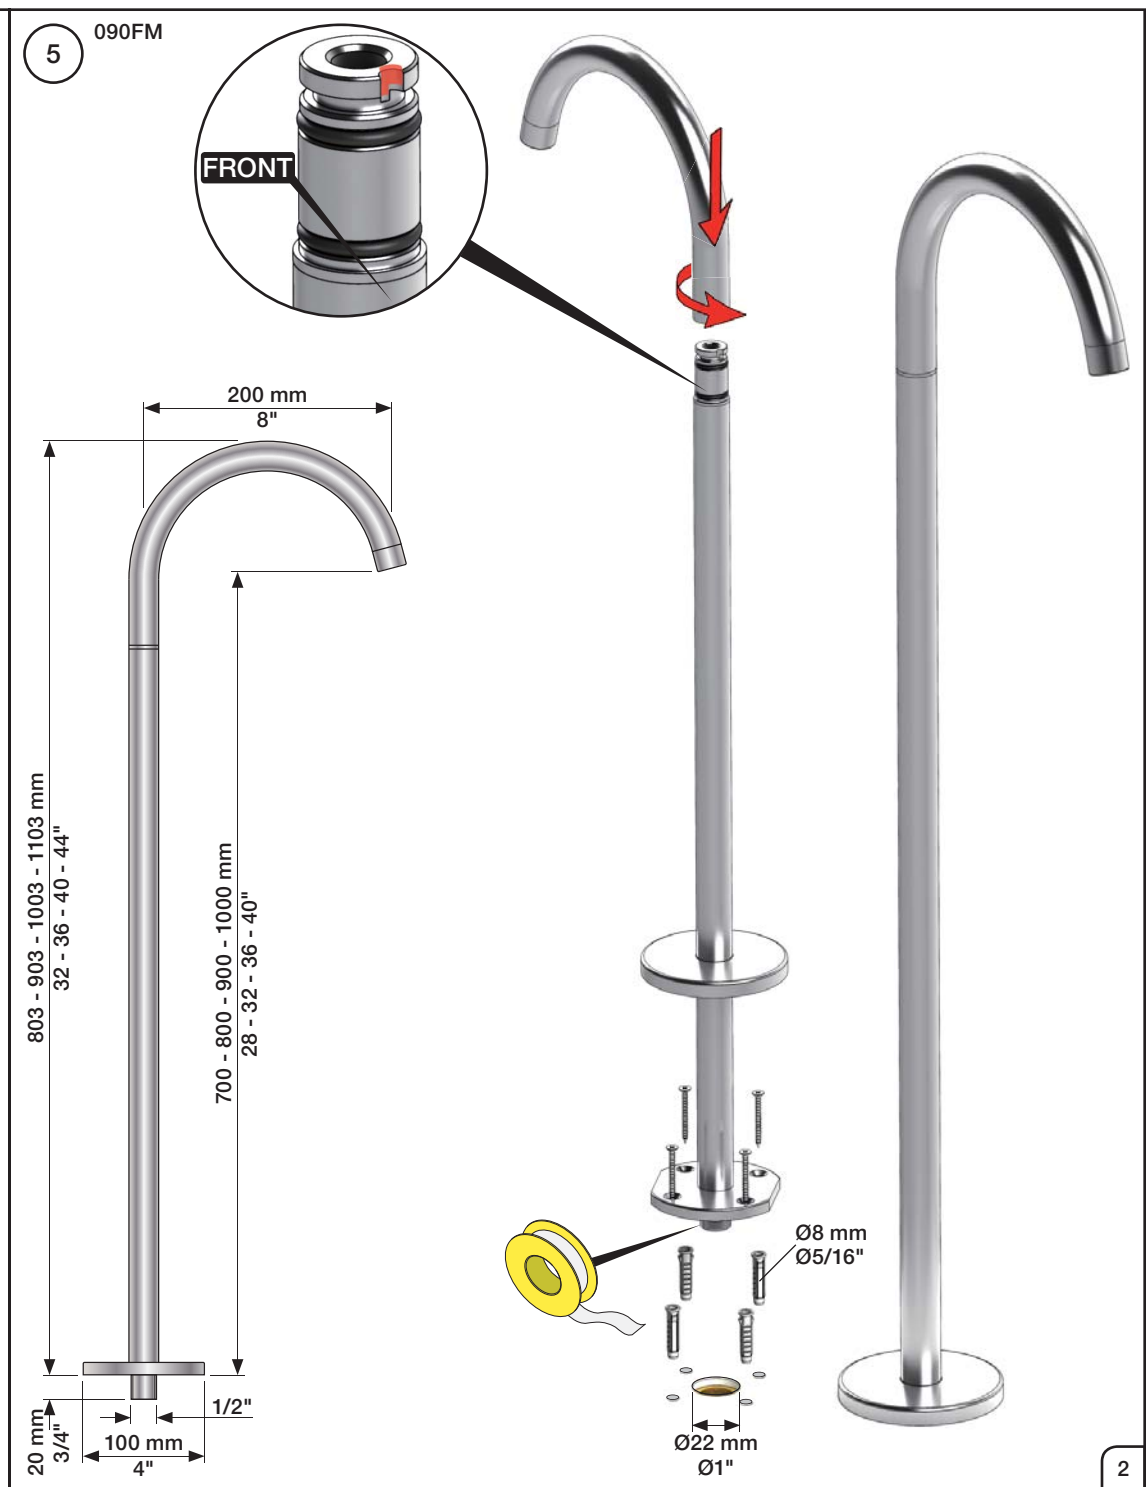

VOLA 090, 090A, 090B:
 VOLA 090C, 090D, 090E:
 VOLA 090G, 090H, 090I, 090V:

1 - 4

VOLA 090FM:

5

Fitting instruction Monteringsvægledning
 Montageanleitung Montage hanledning
 Monteringsvejledning Manuel de montage

www.vola.com

vola

mnt_090_V3_40999824

65 mm
2 1/2"

1/2"

Ø40 mm
Ø1 5/8"

VR17L9K: VR15P, VR16L9, VR17L
 VR437: VR98, 2xVR444, VR450, VR451

vola
 Lunavej 2
 DK-8700 Horsens
 Tlf : + 45 7023 5500
 sales@vola.com
 www.vola.com

VOLA 090G

Date
 Apr. 12

Rev.
 3

Sheet
 SB 19.3