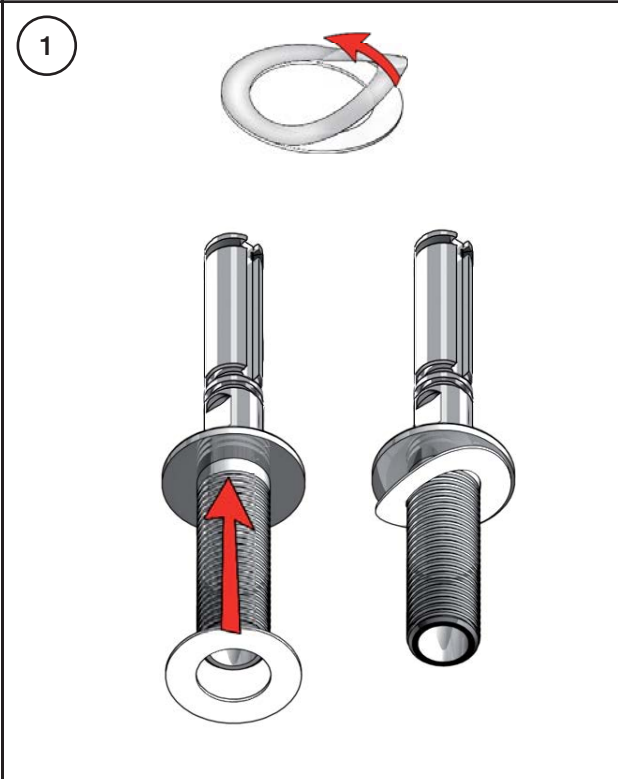

VOLA 090, 090A, 090B:
 VOLA 090C, 090D, 090E:
 VOLA 090G, 090H, 090I, 090V:

1 - 4

VOLA 090FM:

5

Fitting instruction Monteringsvægledning
 Montageanleitung Montage hanledning
 Monteringsvejledning Manuel de montage

www.vola.com

vola

mnt_090_V3_40999824

65 mm
2 1/2"

1/2"

Ø40 mm
Ø1 5/8"

VR17L9K: VR15P, VR16L9, VR17L
 VR437: VR98, 2xVR444, VR450, VR451

vola
 Lunavej 2
 DK-8700 Horsens
 Tlf : + 45 7023 5500
 sales@vola.com
 www.vola.com