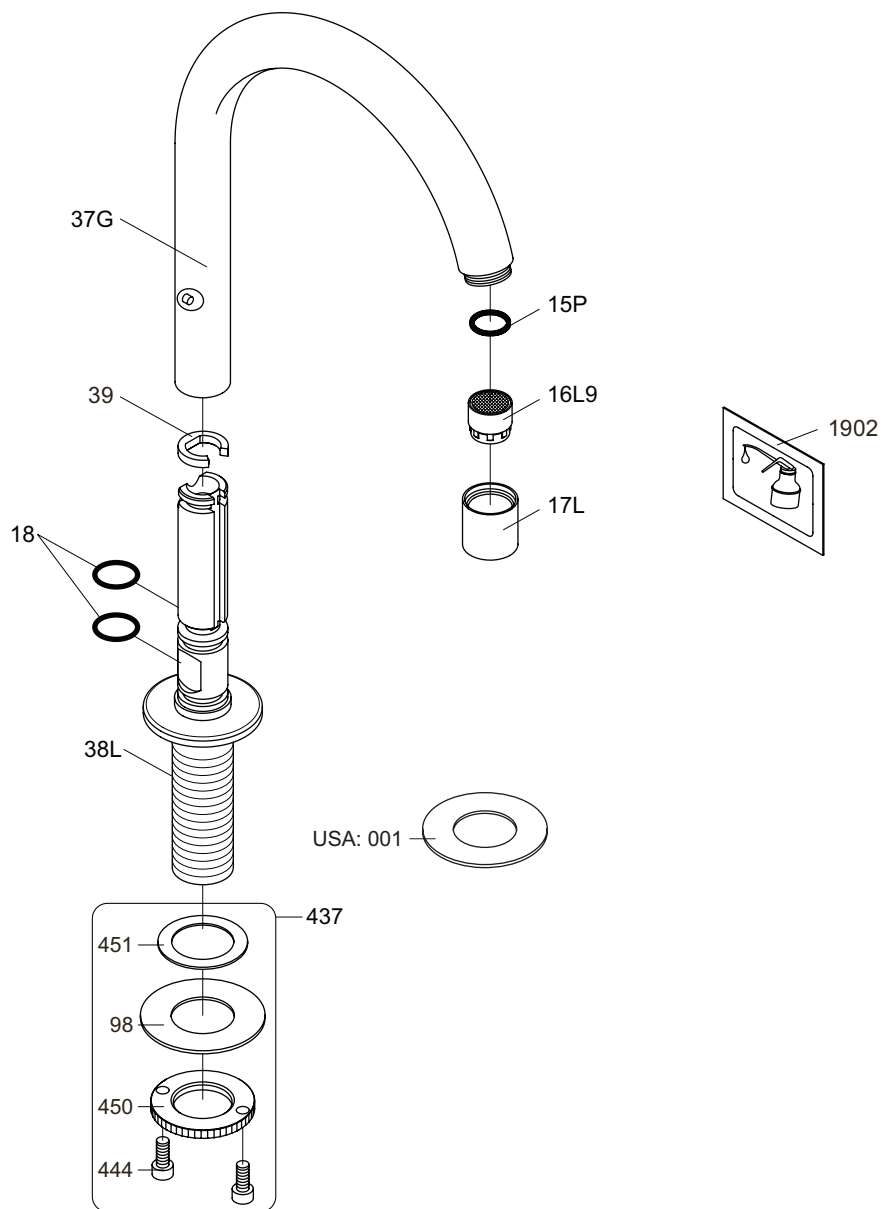

VOLA 090, 090A, 090B:
 VOLA 090C, 090D, 090E:
 VOLA 090G, 090H, 090I, 090V:

1 - 4

VOLA 090FM:

5

Fitting instruction Monteringsvægledning
 Montageanleitung Montage hanledning
 Monteringsvejledning Manuel de montage

www.vola.com

vola

mnt_090_V3_40999824

65 mm
2 1/2"

1/2"

Ø40 mm
Ø1 5/8"

VR17L9K: VR15P, VR16L9, VR17L
 VR437: VR98, 2xVR444, VR450, VR451

vola
 Lunavej 2
 DK-8700 Horsens
 Tlf : + 45 7023 5500
 sales@vola.com
 www.vola.com