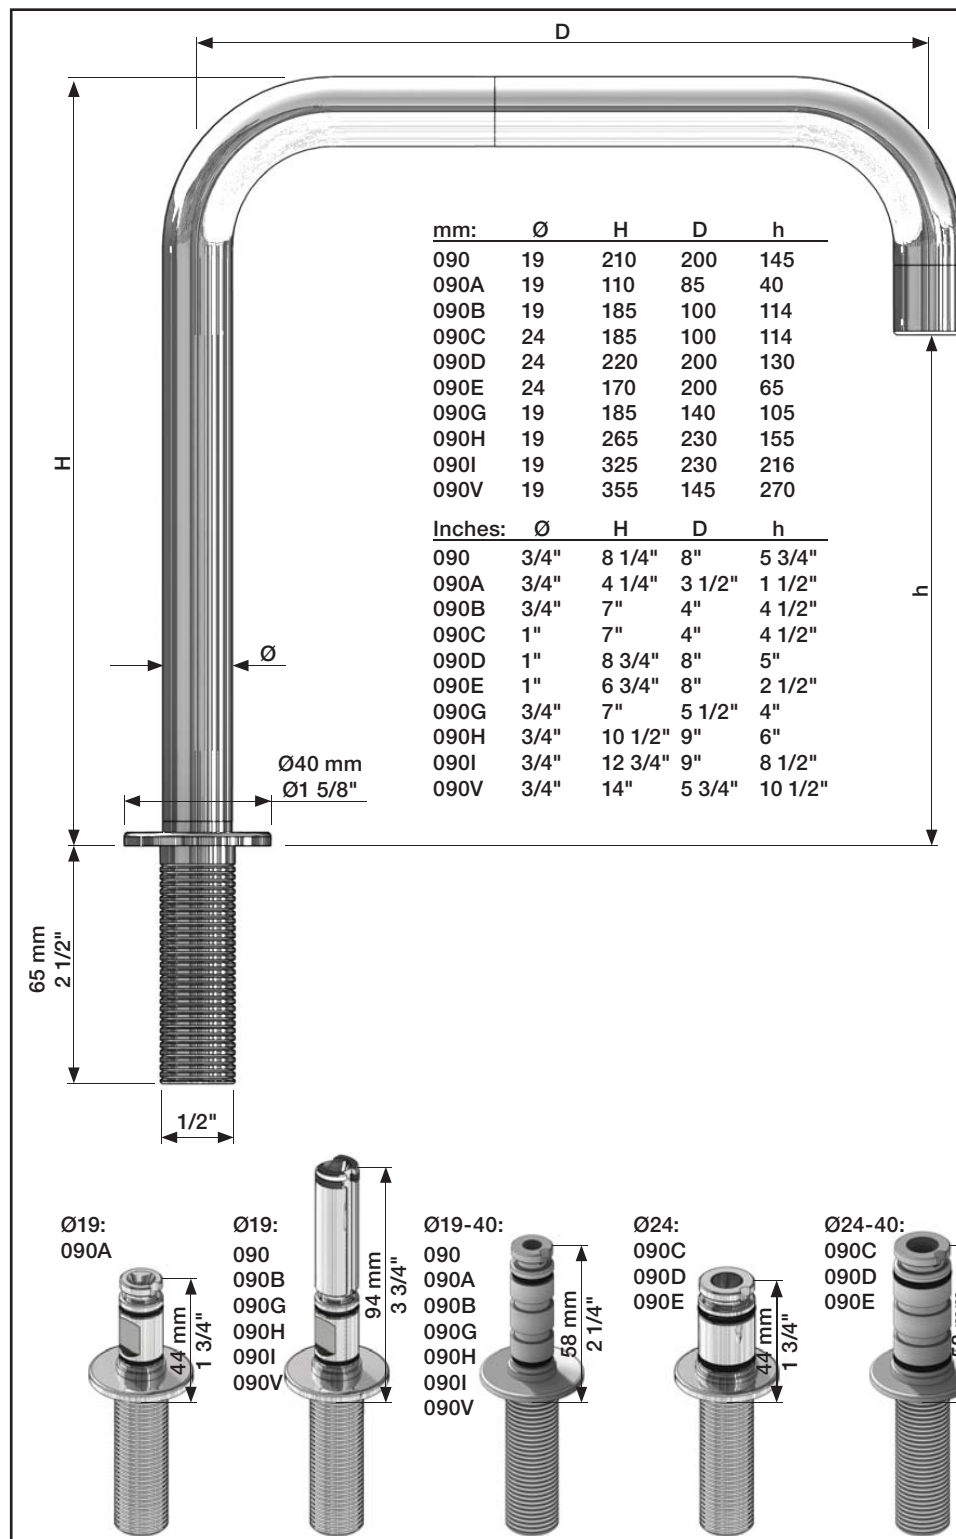

VOLA 090, 090A, 090B:
 VOLA 090C, 090D, 090E:
 VOLA 090G, 090H, 090I, 090V:

1 - 4

VOLA 090FM:

5

Fitting instruction Monteringsvægledning
 Montageanleitung Montage hanledning
 Monteringsvejledning Manuel de montage

www.vola.com

vola

mnt_090_V3_40999824

65 mm
2 1/2"

1/2"

Ø40 mm
Ø1 5/8"

VR17L9K: VR15P, VR16L9, VR17L
 VR437: VR98, 2xVR444, VR450, VR451

vola
 Lunavej 2
 DK-8700 Horsens
 Tlf : + 45 7023 5500
 sales@vola.com
 www.vola.com

VOLA 090G

Date
 Apr. 12

Rev.
 3

Sheet
 SB 19.3