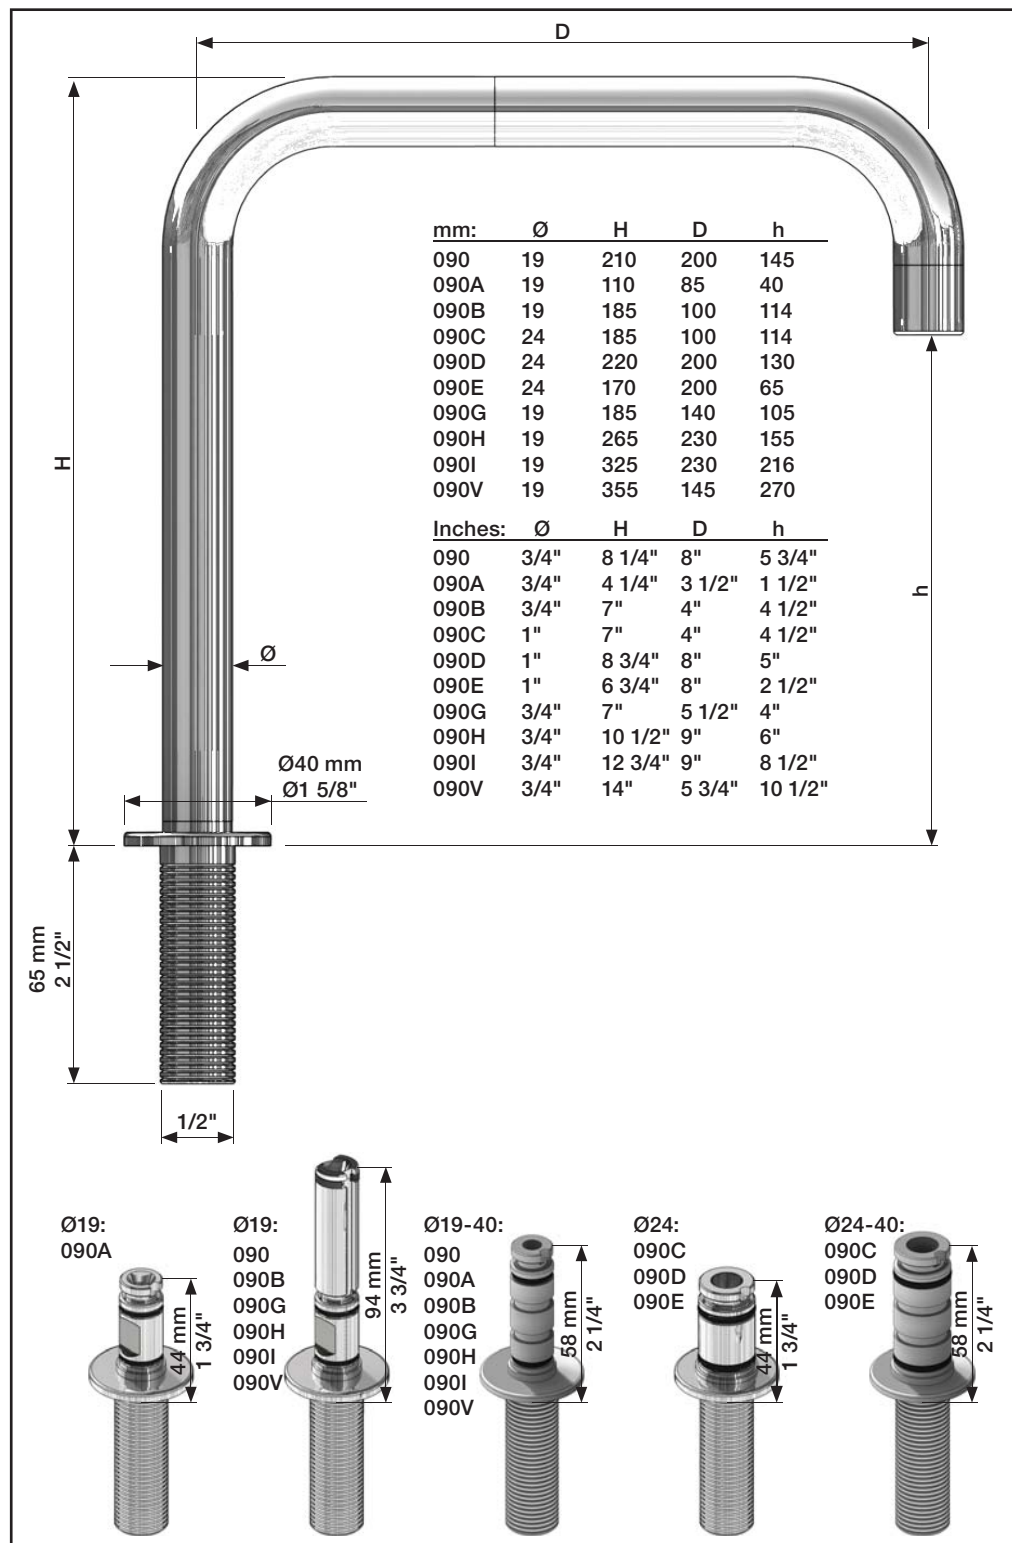

VOLA 090, 090A, 090B:  
 VOLA 090C, 090D, 090E:  
 VOLA 090G, 090H, 090I, 090V:

1 - 4

VOLA 090FM:

5

Fitting instruction    Monteringsvægledning  
 Montageanleitung    Montage hanledning  
 Monteringsvejledning    Manuel de montage

www.vola.com

vola

mnt\_090\_V3\_40999824

634E-40\* - Oct. 2014:  
 Not backward compatible.  
 Nicht abwärtskompatibel.  
 Ikke bagudkompatibel.  
 Inte bakåtkompatibel.  
 Niet achterwaarts compatibel.  
 Pas rétrocompatible.

VR090D/C: VR623, VR624C, 4xVR631, VR1902  
 VR090D/C-40: VR623, VR624C, 2xVR631, 2xVR632, VR1902  
 VR437: VR98, 2xVR444, VR450, VR451

vola  
 Lunavej 2  
 DK-8700 Horsens  
 Tlf : + 45 7023 5500  
 sales@vola.com  
 www.vola.com

**VOLA 090E**

Date  
 Oct. 2014

Rev.  
 1

Sheet  
 SB 18.2