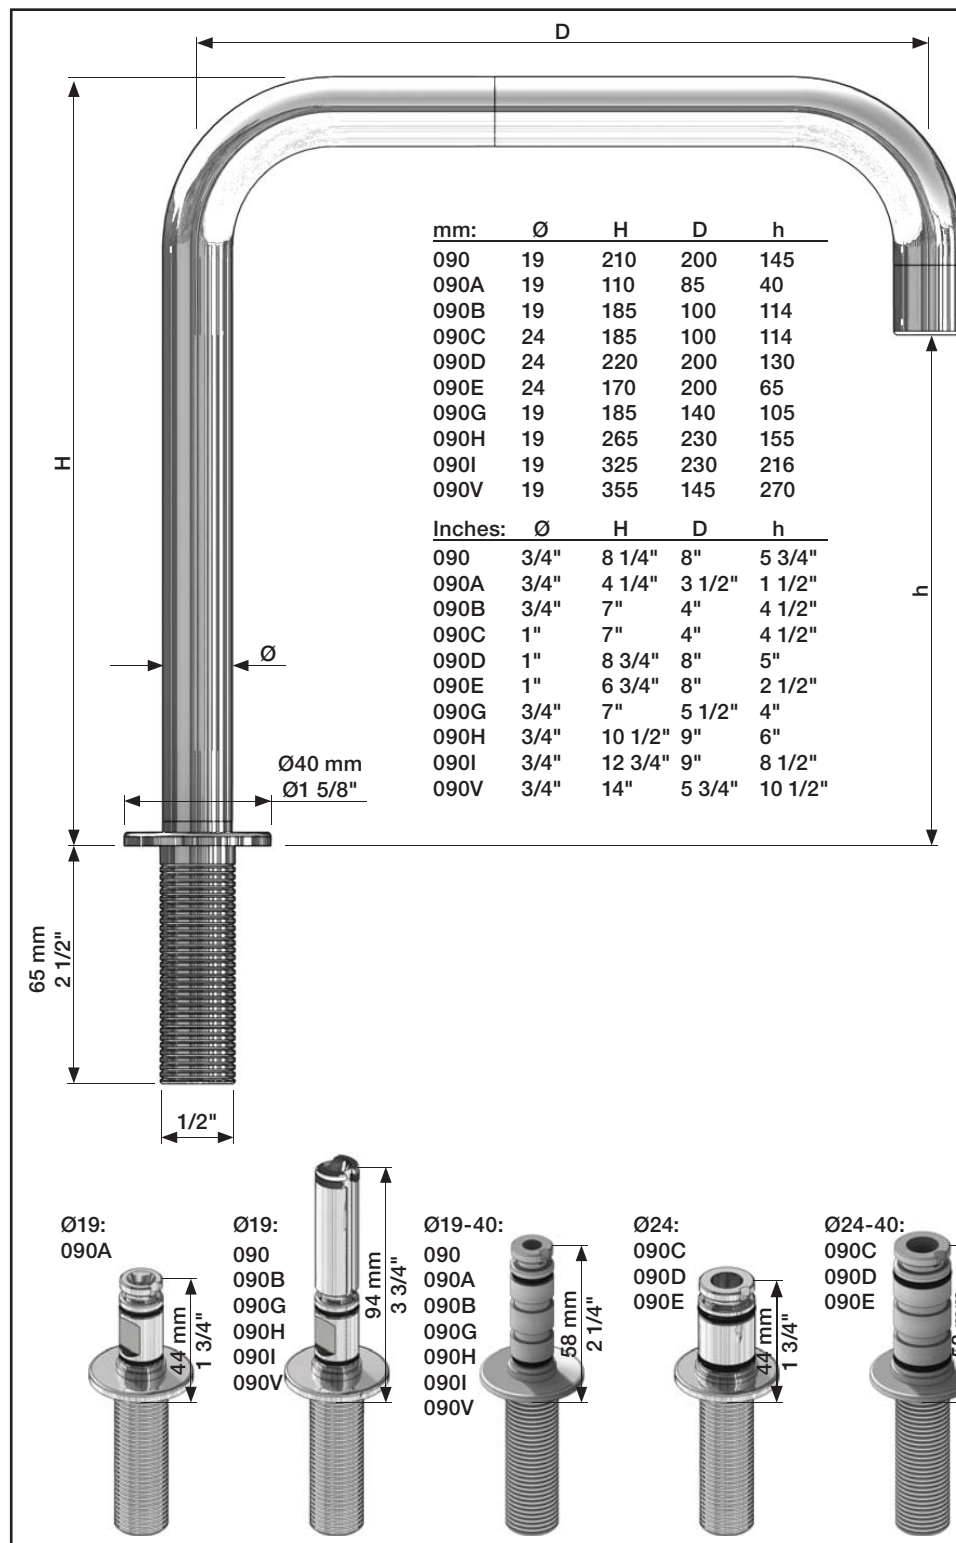

VOLA 090, 090A, 090B:  
 VOLA 090C, 090D, 090E:  
 VOLA 090G, 090H, 090I, 090V:

1 - 4

VOLA 090FM:

5

Fitting instruction    Monteringsvægledning  
 Montageanleitung    Montage hanledning  
 Monteringsvejledning    Manuel de montage

www.vola.com

vola

mnt\_090\_V3\_40999824

1

2

1

VR17L9K: VR15P, VR16L9, VR17L  
 VR437: VR98, 2xVR444, VR450, VR451

vola  
 Lunavej 2  
 DK-8700 Horsens  
 Tlf : + 45 7023 5500  
 sales@vola.com  
 www.vola.com