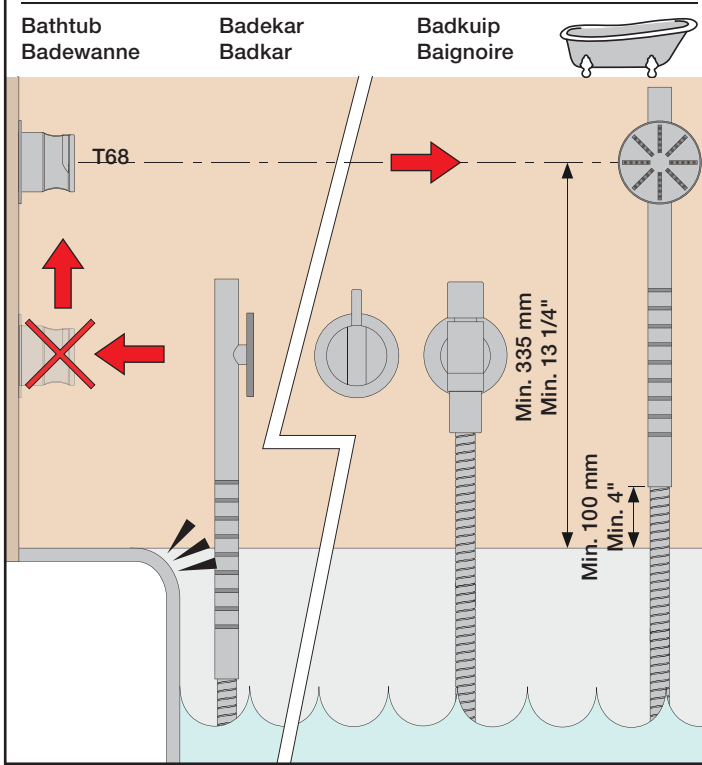

Fitting instruction  
 Montageanleitung  
 Monteringsvejledning  
 Monteringsvægledning  
 Montage hanleiding  
 Manuel de montage

Data	Bar:	1	2	3	4	5
T60	(l/min) (Gal/min)	6.9 1.8	9.8 2.6	12 3.2	14 3.7	15 4.1
	Max. 65°C. 150°F					

USA:  
 Max. flow rate:  
 2 Gal/min

Service - VR556

VR1020K: VR20A, VR22, VR1020, VR1022  
 VR2019: VR20A, VR22, VR1019, VR1020, VR1022

vola  
 Lunavej 2  
 DK-8700 Horsens  
 Tlf : + 45 7023 5500  
 sales@vola.com  
 www.vola.com