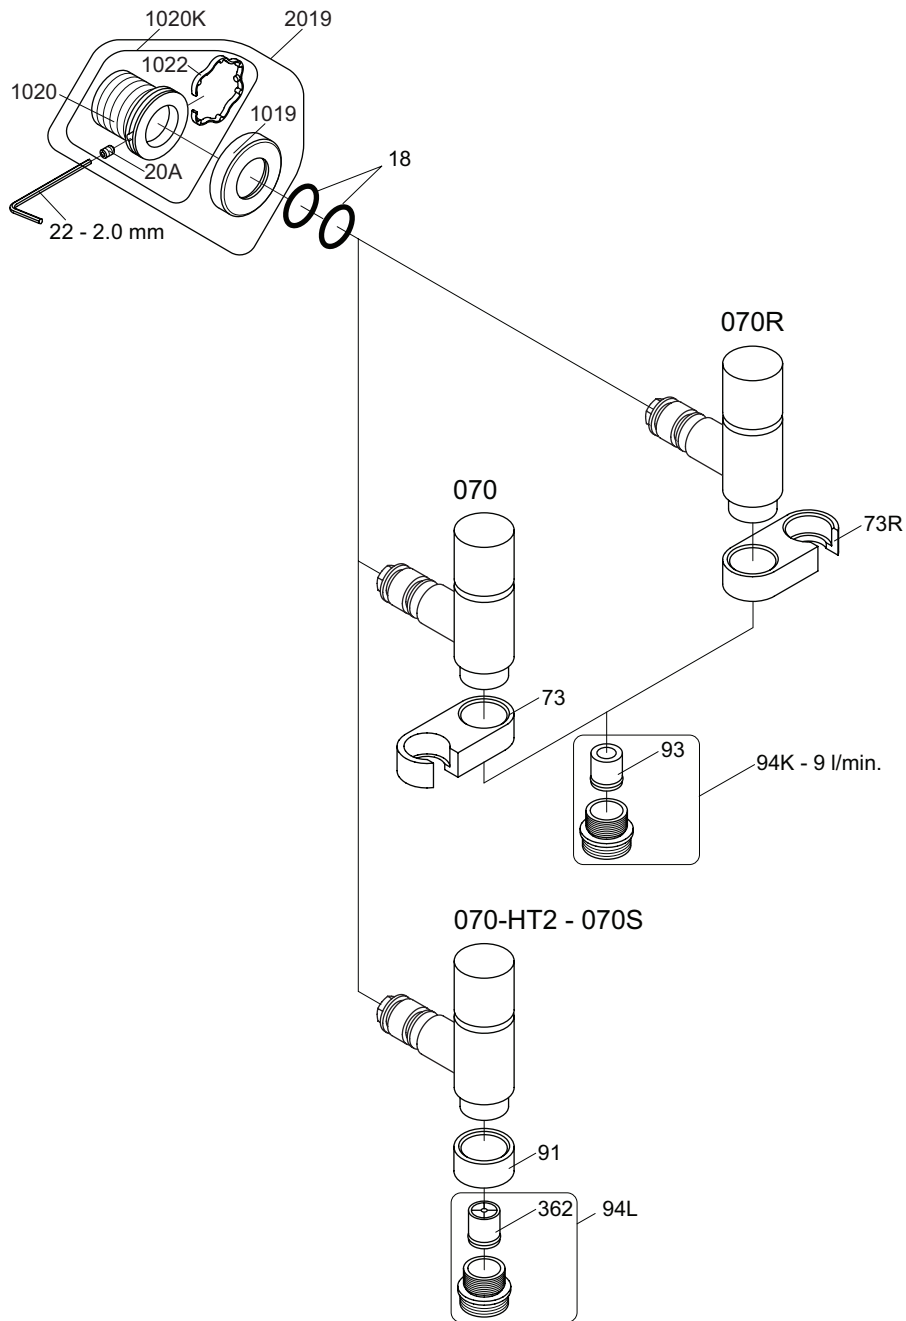

Fitting instruction  
 Montageanleitung  
 Monteringsvejledning  
 Monteringsvægledning  
 Montage hanleiding  
 Manuel de montage

Data	Bar:	1	2	3	4	5
T60	(l/min) (Gal/min)	6.9 1.8	9.8 2.6	12 3.2	14 3.7	15 4.1
	Max. 65°C. 150°F					

USA:  
 Max. flow rate:  
 2 Gal/min

Service - VR556

VR1020K: VR20A, VR22, VR1020, VR1022  
 VR2019: VR20A, VR22, VR1019, VR1020, VR1022

vola  
 Lunavej 2  
 DK-8700 Horsens  
 Tlf : + 45 7023 5500  
 sales@vola.com  
 www.vola.com

## VOLA 070, 070R 070-HT2

Date  
 Apr. 21

Rev.  
 5

Sheet  
 SB 16