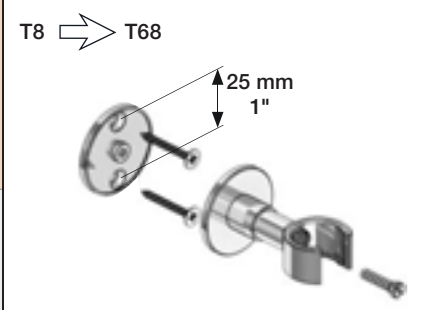

Fitting instruction  
 Montageanleitung  
 Monteringsvejledning  
 Monteringsvægledning  
 Montage hanleiding  
 Manuel de montage

Data	Bar:	1	2	3	4	5
T60	(l/min) (Gal/min)	6.9 1.8	9.8 2.6	12 3.2	14 3.7	15 4.1
	Max. 65°C. 150°F					

USA:  
 Max. flow rate:  
 2 Gal/min

Service - VR556

VR1020K: VR20A, VR22, VR1020, VR1022  
 VR2019: VR20A, VR22, VR1019, VR1020, VR1022

vola  
 Lunavej 2  
 DK-8700 Horsens  
 Tlf : + 45 7023 5500  
 sales@vola.com  
 www.vola.com