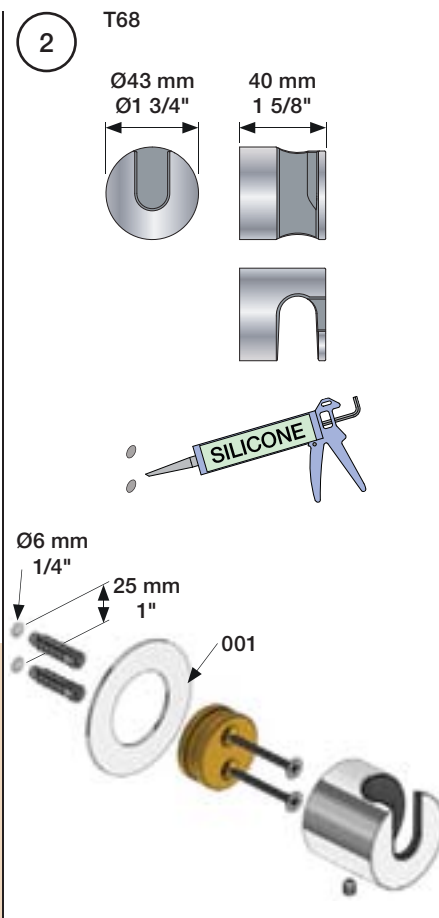

Fitting instruction  
 Montageanleitung  
 Monteringsvejledning  
 Monteringsvægledning  
 Montage hanleiding  
 Manuel de montage

Data	Bar:	1	2	3	4	5
T60	(l/min) (Gal/min)	6.9 1.8	9.8 2.6	12 3.2	14 3.7	15 4.1
	Max. 65°C. 150°F					

USA:  
 Max. flow rate:  
 2 Gal/min

Service - VR556

VR1020K: VR20A, VR22, VR1020, VR1022  
 VR2019: VR20A, VR22, VR1019, VR1020, VR1022

vola  
 Lunavej 2  
 DK-8700 Horsens  
 Tlf : + 45 7023 5500  
 sales@vola.com  
 www.vola.com

## VOLA 070, 070R 070-HT2

Date  
 Apr. 21

Rev.  
 5

Sheet  
 SB 16