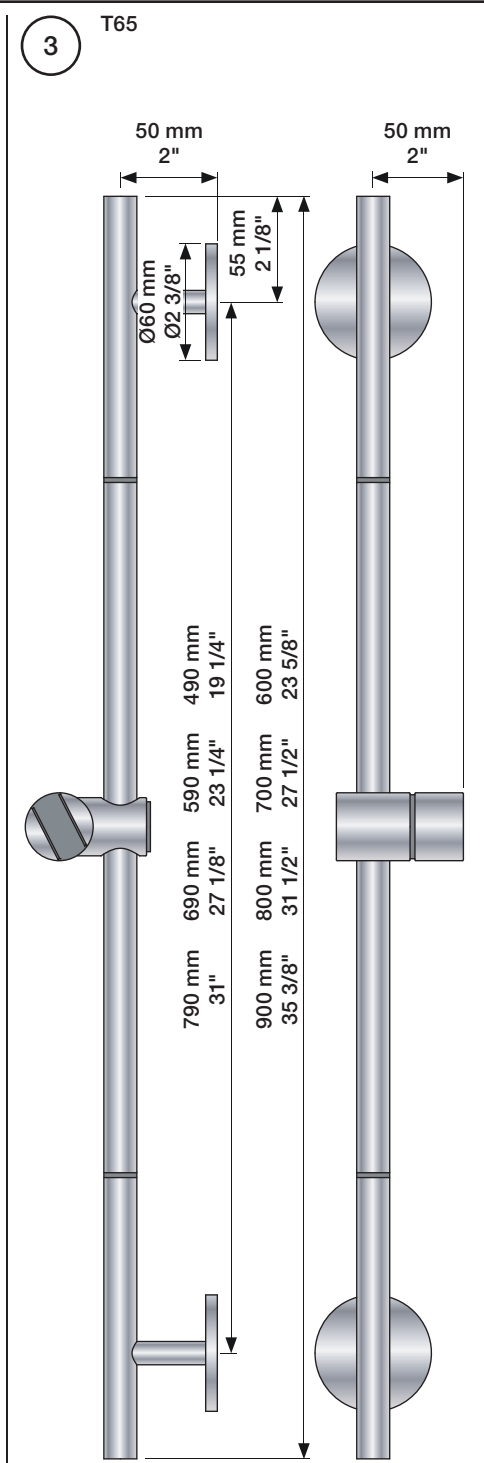

Fitting instruction  
 Montageanleitung  
 Monteringsvejledning  
 Monteringsvægledning  
 Montage hanleiding  
 Manuel de montage

Data	Bar:	1	2	3	4	5
T60	(l/min) (Gal/min)	6.9 1.8	9.8 2.6	12 3.2	14 3.7	15 4.1
	Max. 65°C. 150°F					

USA:  
 Max. flow rate:  
 2 Gal/min

Service - VR556

VR1020K: VR20A, VR22, VR1020, VR1022  
 VR2019: VR20A, VR22, VR1019, VR1020, VR1022

vola  
 Lunavej 2  
 DK-8700 Horsens  
 Tlf : + 45 7023 5500  
 sales@vola.com  
 www.vola.com

## VOLA 070, 070R 070-HT2

Date  
 Apr. 21

Rev.  
 5

Sheet  
 SB 16