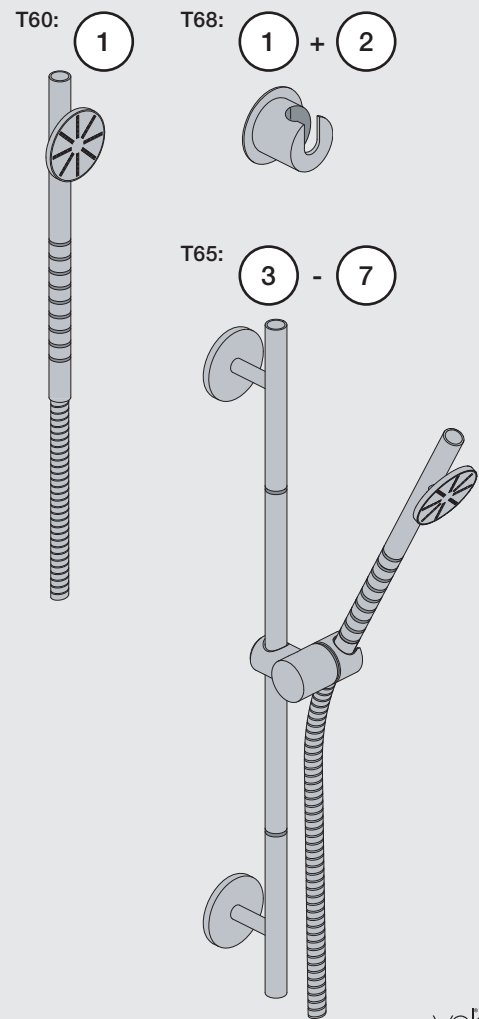

Fitting instruction  
 Montageanleitung  
 Monteringsvejledning  
 Monteringsvægledning  
 Montage hanleiding  
 Manuel de montage

Data	Bar:	1	2	3	4	5
T60	(l/min) (Gal/min)	6.9 1.8	9.8 2.6	12 3.2	14 3.7	15 4.1
	Max. 65°C. 150°F					

USA:  
 Max. flow rate:  
 2 Gal/min

Service - VR556

VR1020K: VR20A, VR22, VR1020, VR1022  
 VR2019: VR20A, VR22, VR1019, VR1020, VR1022

vola  
 Lunavej 2  
 DK-8700 Horsens  
 Tlf : + 45 7023 5500  
 sales@vola.com  
 www.vola.com

## VOLA 070, 070R 070-HT2

Date  
 Apr. 21

Rev.  
 5

Sheet  
 SB 16