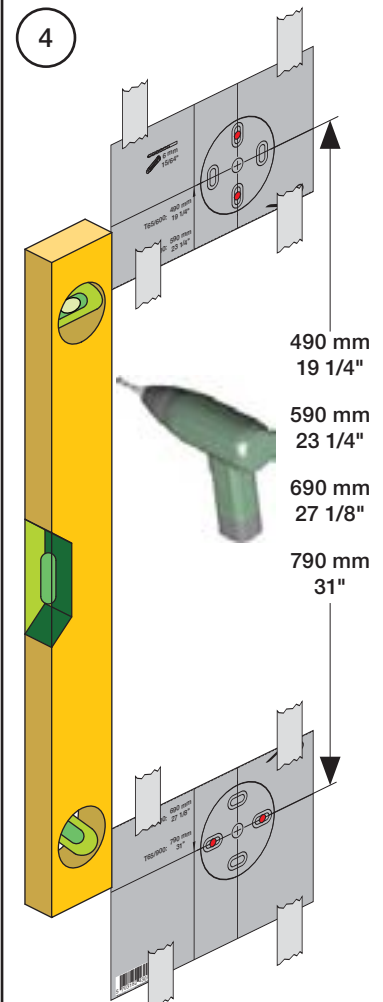

Fitting instruction  
 Montageanleitung  
 Monteringsvejledning  
 Monteringsvægledning  
 Montage hanleiding  
 Manuel de montage

Data	Bar:	1	2	3	4	5
T60	(l/min) (Gal/min)	6.9 1.8	9.8 2.6	12 3.2	14 3.7	15 4.1
	Max. 65°C. 150°F					

USA:  
 Max. flow rate:  
 2 Gal/min

Service - VR556

VR1020K: VR20A, VR22, VR1020, VR1022  
 VR2019: VR20A, VR22, VR1019, VR1020, VR1022

vola  
 Lunavej 2  
 DK-8700 Horsens  
 Tlf : + 45 7023 5500  
 sales@vola.com  
 www.vola.com