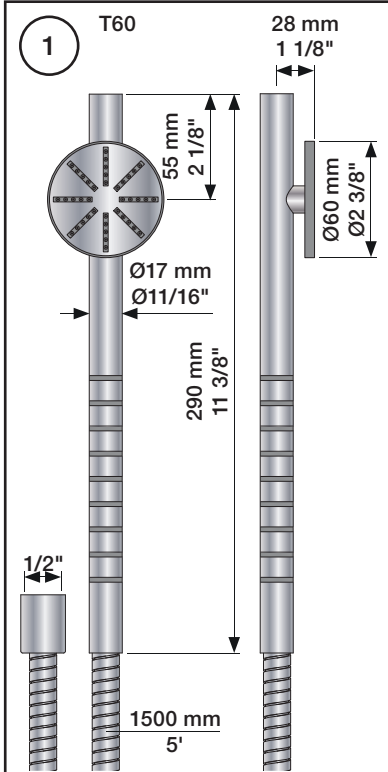

Fitting instruction  
 Montageanleitung  
 Monteringsvejledning  
 Monteringsvægledning  
 Montage hanleiding  
 Manuel de montage

Data	Bar:	1	2	3	4	5
T60	(l/min) (Gal/min)	6.9 1.8	9.8 2.6	12 3.2	14 3.7	15 4.1
	Max. 65°C. 150°F					

USA:  
 Max. flow rate:  
 2 Gal/min

Service - VR556

VR1020K: VR20A, VR22, VR1020, VR1022  
 VR2019: VR20A, VR22, VR1019, VR1020, VR1022

vola  
 Lunavej 2  
 DK-8700 Horsens  
 Tlf : + 45 7023 5500  
 sales@vola.com  
 www.vola.com

## VOLA 070, 070R 070-HT2

Date  
 Apr. 21

Rev.  
 5

Sheet  
 SB 16