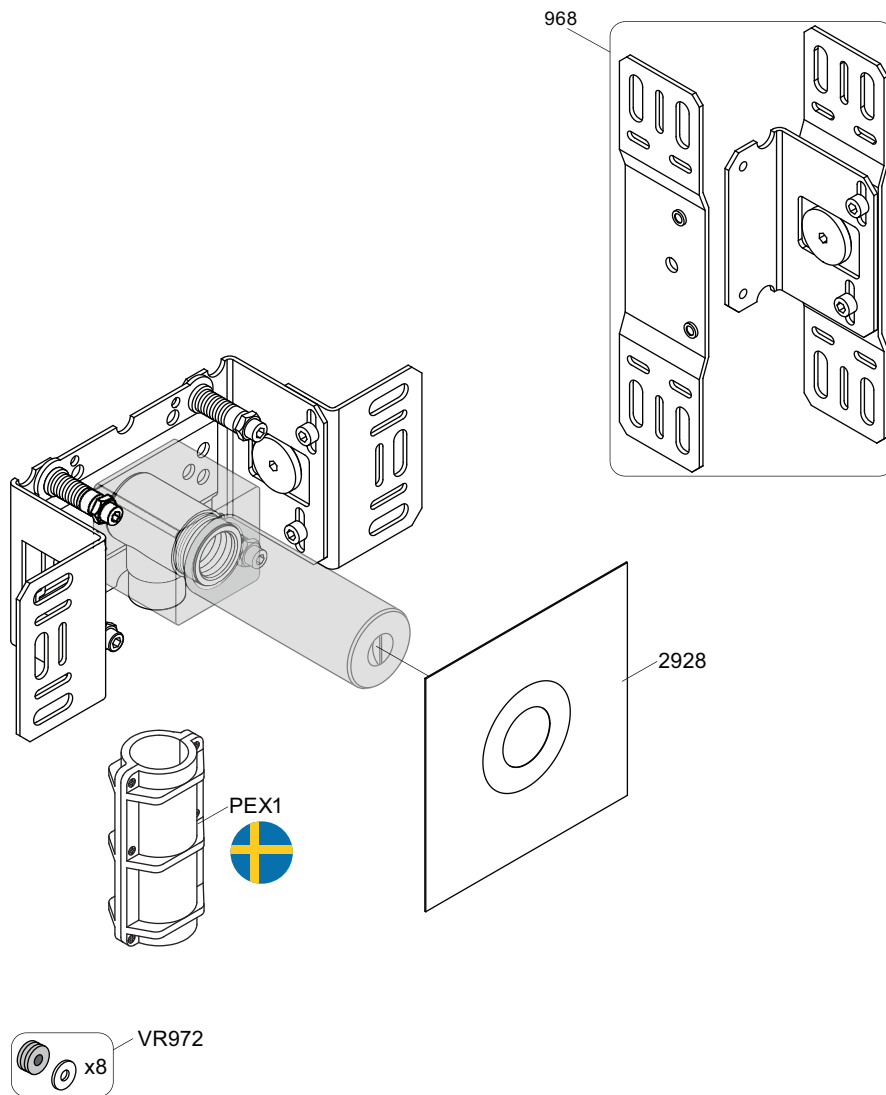

vola

Lunavej 2
DK-8700 Horsens
Tlf : + 45 7023 5500
sales@vola.com
www.vola.com

VOLA 200M

Date
May. 22

Rev.
3

Sheet
SB 2.3