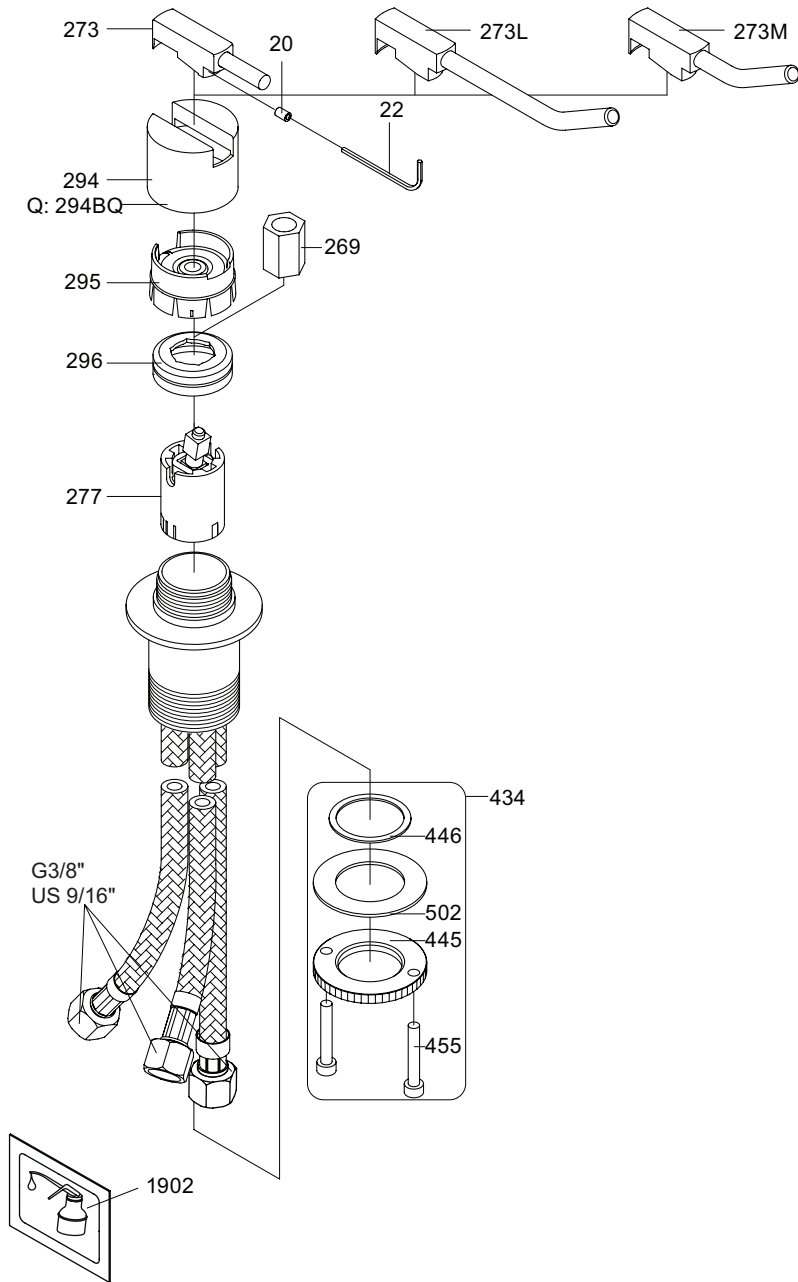

500:

500: Ø10
500US: Ø3/8"

VR277K: VR22, VR269, VR277
 VR297: VR20, VR22, VR269, VR273, VR277, VR294, VR295, VR296
 VR434: 2xVR444, VR445, 2xVR455, VR502
 NR.10: VR20, VR22, VR273, VR294, VR295

vola
 Lunavej 2
 DK-8700 Horsens
 Tlf : + 45 7023 5500
 sales@vola.com
 www.vola.com

VOLA 500/M/L

Date
Jan. 23

Rev.
4

Sheet
SB 4.1

VR17L9K: VR15P, VR16L9, VR17L
 VR17L5K: VR15P, VR16L5, VR17L
 VR17L4K: VR15P, VR16L4, VR17L (US Standard)
 VR17LSK: VR15P, VR16LS, VR17L

vola
 Lunavej 2
 DK-8700 Horsens
 Tlf : + 45 7023 5500
 Fax: + 45 7023 5511
 sales@vola.com
 www.vola.com