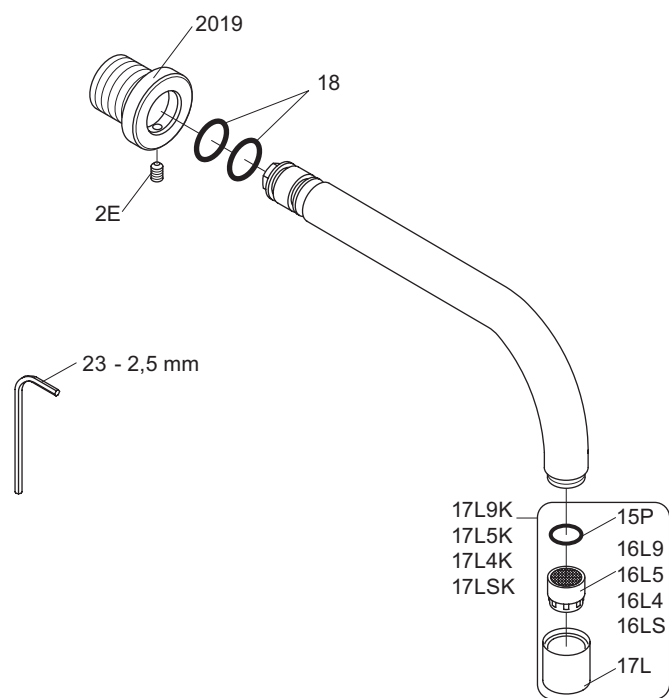

500:

500: Ø10
500US: Ø3/8"

VR277K: VR22, VR269, VR277
 VR297: VR20, VR22, VR269, VR273, VR277, VR294, VR295, VR296
 VR434: 2xVR444, VR445, 2xVR455, VR502
 NR.10: VR20, VR22, VR273, VR294, VR295

vola
 Lunavej 2
 DK-8700 Horsens
 Tlf : + 45 7023 5500
 sales@vola.com
 www.vola.com

VOLA 500/M/L

Date
Jan. 23

Rev.
4

Sheet
SB 4.1

VR17L9K: VR15P, VR16L9, VR17L
 VR17L5K: VR15P, VR16L5, VR17L
 VR17L4K: VR15P, VR16L4, VR17L (US Standard)
 VR17LSK: VR15P, VR16LS, VR17L

vola
 Lunavej 2
 DK-8700 Horsens
 Tlf : + 45 7023 5500
 Fax: + 45 7023 5511
 sales@vola.com
 www.vola.com