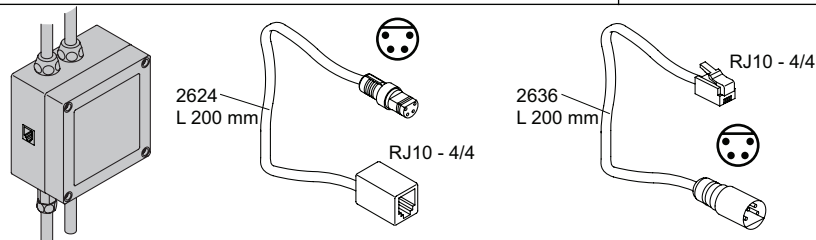

RB1E, HV1E:
 2656 - 1.5 m

Yellow Gul
 Gelb Geel
 Gul Jaune

VR2650: 2xVR41, VR2652, VR2629
 VR2651: 2xVR41, VR2652, VR2629 (USA)
 VR2654: 4xVR2647, VR2648, 2xVR2650, 2xVR266A

Adapter
 Adapteur

Discontinued model
 aufgeföhrte Modell
 Udgået model
 Avvecklad modell
 Beändigde model
 Modèle discontinué