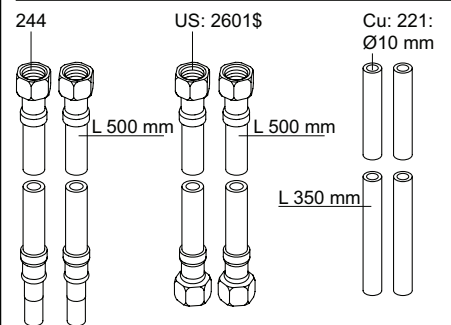

Stroomvoorziening
 Alimentation
 Convertidor adaptador 

Extension
 2639 - 5 m
 2645 - 10 m

Black Svart
 Schwartz Zwart
 Sort Noir

Signal cable
 Signalkabel

Signaalkabel
 Câble de signal
 Cable de señal 

41XX, 49XX:
 509 - 1.5 m
 509A - 5 m
 509B - 10 m

RB1E, HV1E:
 2656 - 1.5 m

Yellow Gul
 Gelb Geel
 Gul Jaune

VR2650: 2xVR41, VR2652, VR2629
 VR2651: 2xVR41, VR2652, VR2629 (USA)
 VR2654: 4xVR2647, VR2648, 2xVR2650, 2xVR266A

Adapter
 Adapteur

Discontinued model
 aufgeföhrte Modell
 Udgået model
 Avvecklad modell
 Beändigde model
 Modèle discontinué