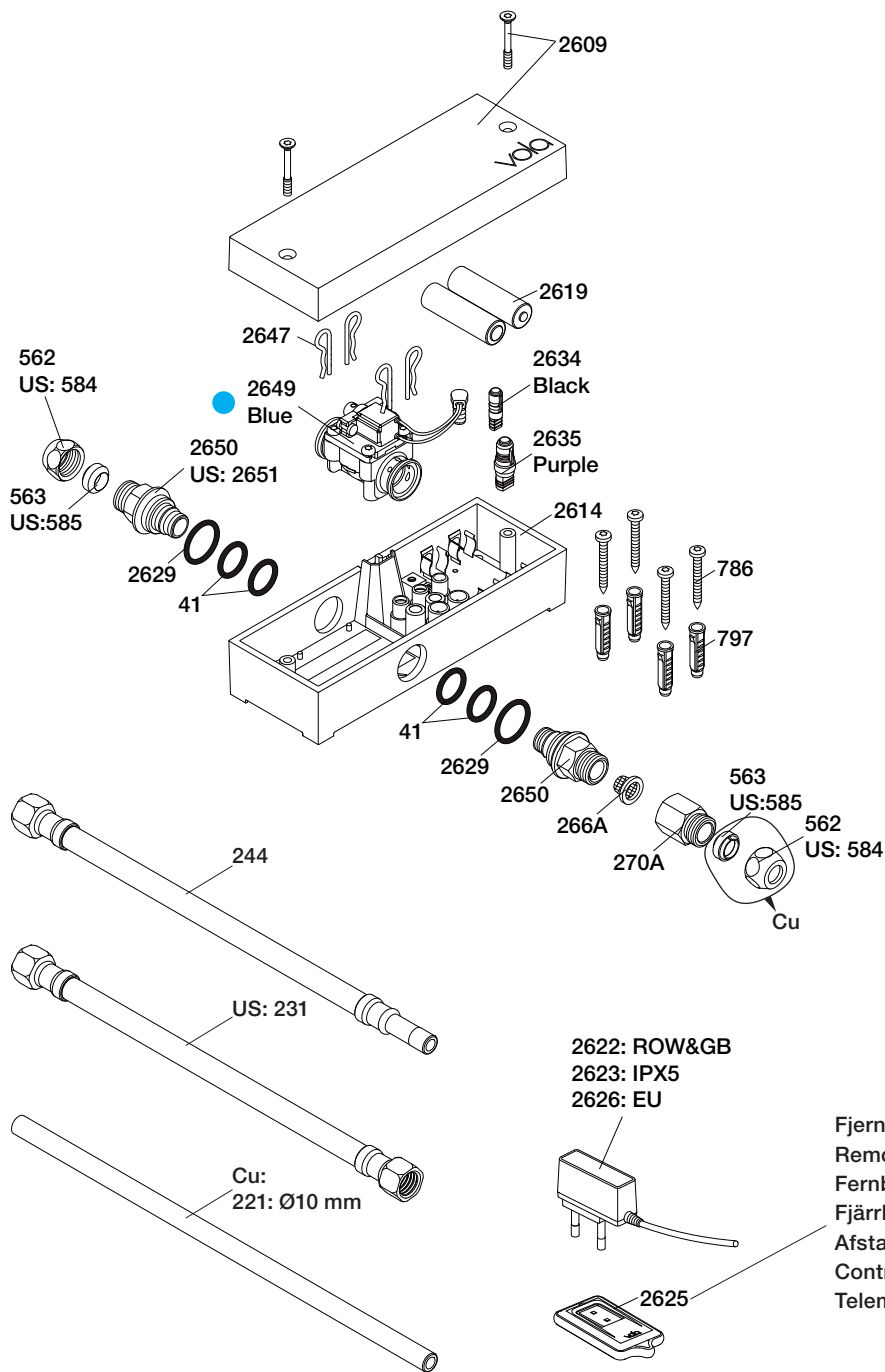

RB1E: Ø10
RB1EUS: Ø3/8"

FRB1EUS:

- VR010P: VR15P, VR16L5, VR17L
- VR693K: VR23, VR693
- VR433: VR261, VR263, VR440, VR442, 2xVR444
- NR.12: VR2E, VR23, VR1201
- NR.12B: VR2E, VR23, VR1201B

VOLA A/S
Lunavej 2
DK-8700 Horsens
Tlf : +45 70235500
Fax: +45 70235511
sales@vola.dk
www.vola.com

VOLA RB1E
VOLA FRB1E
VOLA RB1EUS
VOLA FRB1EUS

Dato:

Jun. 09

Rev:

1

Blad:

SB28.7

- VR270A: VR266A, VR270A
 VR2609: 2xVR2605, VR2609
 VR2650: 2xVR41, VR2652, VR2629
 VR2651: 2xVR41, VR2652, VR2629 (USA)
 VR2654: ● 4xVR2647, VR2649, 2xVR2650