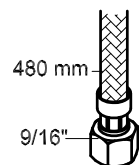

RB1E: Ø10
RB1EUS: Ø3/8"

FRB1EUS:

- VR010P: VR15P, VR16L5, VR17L
- VR693K: VR23, VR693
- VR433: VR261, VR263, VR440, VR442, 2xVR444
- NR.12: VR2E, VR23, VR1201
- NR.12B: VR2E, VR23, VR1201B

VOLA A/S
Lunavej 2
DK-8700 Horsens
Tlf : +45 70235500
Fax: +45 70235511
sales@vola.dk
www.vola.com

VOLA RB1E
VOLA FRB1E
VOLA RB1EUS
VOLA FRB1EUS

Dato:

Jun. 09

Rev:

1

Blad:

SB28.7

- VR270A: VR266A, VR270A
 VR2609: 2xVR2605, VR2609
 VR2650: 2xVR41, VR2652, VR2629
 VR2651: 2xVR41, VR2652, VR2629 (USA)
 VR2654: ● 4xVR2647, VR2649, 2xVR2650