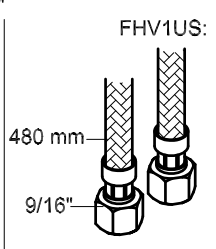

HV1: Ø10
 HV1JP: Ø10
 HV1US: Ø3/8"
 HV1Q: Ø3/8"

- VR277K: VR22, VR269, VR277
- VR17LK5: VR15P, VR16L5, VR17L
- VR433: VR261, VR263, VR440, VR442, 2xVR444
- NR. 10: VR20, VR22, VR273, VR274, VR275

VOLA A/S
 Lunavej 2
 DK-8700 Horsens
 Tlf : +45 70235500
 Fax: +45 70235511
 sales@vola.dk
 www.vola.com