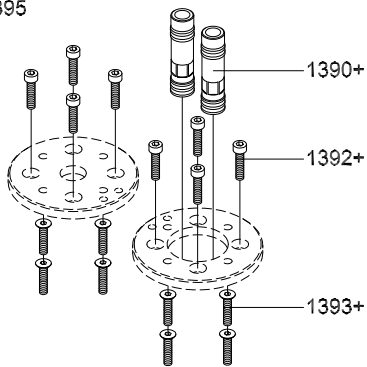

VR 1395

VR 2000

VR010E: VR623, VR624E  
 VR2000: VR18, VR23, 2xVR44, VR45, VR46, VR49, VR90, VR94A, VR362  
 VR1395: 6xVR598, 2xVR1390+, 8xVR1392+, 8xVR1393+

**VOLA A/S**  
 Lunavej 2  
 DK-8700 Horsens  
 Tlf : +45 70235500  
 Fax: +45 70235511  
 sales@vola.dk  
 www.vola.com

**VOLA FS1**

Dato:  
 Mar. 08

Rev:  
 1

Blad:  
 SB53