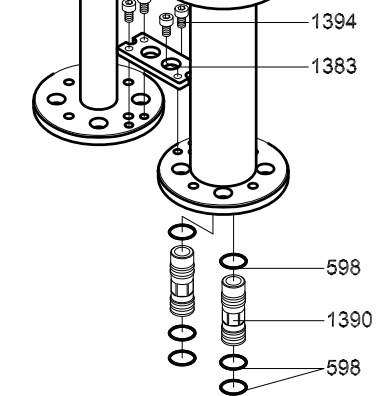

VR 1395

VR 2000

VR010E: VR623, VR624E  
 VR2000: VR18, VR23, 2xVR44, VR45, VR46, VR49, VR90, VR94A, VR362  
 VR1395: 6xVR598, 2xVR1390+, 8xVR1392+, 8xVR1393+

**VOLA A/S**  
 Lunavej 2  
 DK-8700 Horsens  
 Tlf : +45 70235500  
 Fax: +45 70235511  
 sales@vola.dk  
 www.vola.com

**VOLA FS1**

Dato:  
 Mar. 08

Rev:  
 1

Blad:  
 SB53