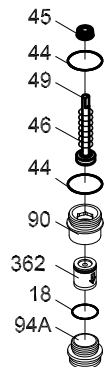

VR 1395

VR 2000

VR010E: VR623, VR624E  
 VR2000: VR18, VR23, 2xVR44, VR45, VR46, VR49, VR90, VR94A, VR362  
 VR1395: 6xVR598, 2xVR1390+, 8xVR1392+, 8xVR1393+

**VOLA A/S**  
 Lunavej 2  
 DK-8700 Horsens  
 Tlf : +45 70235500  
 Fax: +45 70235511  
 sales@vola.dk  
 www.vola.com

**VOLA FS1**

Dato:  
 Mar. 08

Rev:  
 1

Blad:  
 SB53