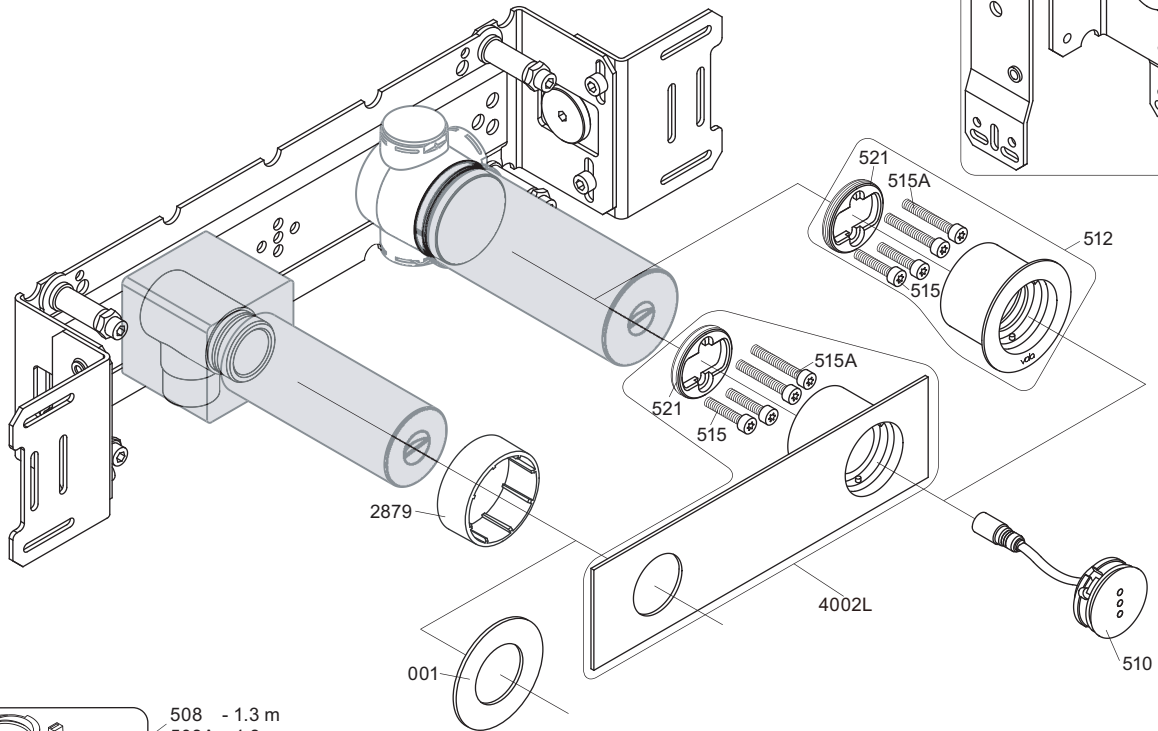

4811/4821

4812/4822

968

508 - 1.3 m
508A - 4.8 m
508B - 9.8 m

520

509 - 1.5 m
509A - 5 m
509B - 10 m
Yellow Gul
Gelb Geel
Gul Jaune

1902

Extension	Forlængerdele	Verlængstukken
Verlängerung	Förlängning	Modification

513A

VR512: 2xVR515, 2xVR515A VR521
VR4002L: 2xVR515, 2xVR515A VR521

4800

2934

2928

vola

Lunavej 2
DK-8700 Horsens
Tlf : + 45 7023 5500
sales@vola.com
www.vola.com

VOLA 4800