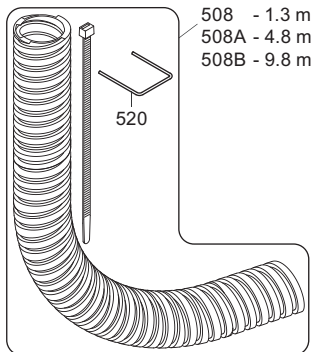

4811/4821

4812/4822

968

508 - 1.3 m
508A - 4.8 m
508B - 9.8 m

520

509 - 1.5 m
509A - 5 m
509B - 10 m
Yellow Gul
Gelb Geel
Gul Jaune

1902

Extension	Forlængerdele	Verlængstukken
Verlängerung	Förlängning	Modification

513A

VR512: 2xVR515, 2xVR515A VR521
VR4002L: 2xVR515, 2xVR515A VR521

4800

2934

2928

vola

Lunavej 2
DK-8700 Horsens
Tlf : + 45 7023 5500
sales@vola.com
www.vola.com

VOLA 4800