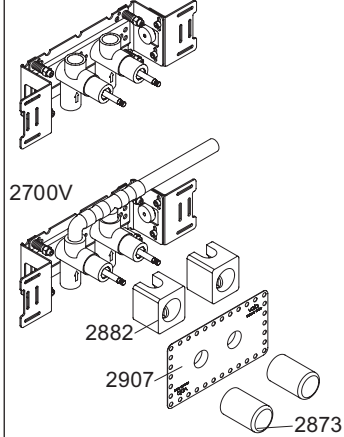

S21V

NR17: VR2A, VR23, VR665, VR667

S21V

S42V

2600

2900

001G

2 x 001G

3 x 001G

2 x 001G

vola
Lunavej 2
DK-8700 Horsens
Tlf : + 45 7023 5500
sales@vola.com
www.vola.com

VOLA 2600
2700V, 2800V, 2900
S21V, S42V

Date
Maj. 15

Rev.
1

Sheet
SB 58