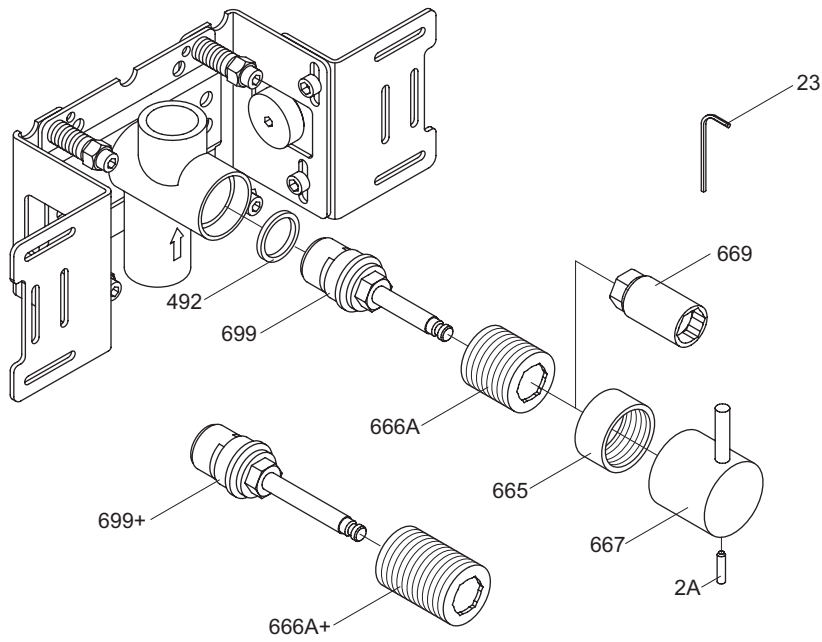

S21V

NR17: VR2A, VR23, VR665, VR667

S21V

S42V

2600

2900

001G

2 x 001G

3 x 001G

2 x 001G

vola
Lunavej 2
DK-8700 Horsens
Tlf : + 45 7023 5500
sales@vola.com
www.vola.com

VOLA 2600
2700V, 2800V, 2900
S21V, S42V

Date
Maj. 15

Rev.
1

Sheet
SB 58