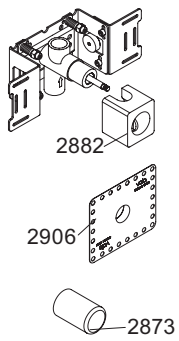

S21V

NR17: VR2A, VR23, VR665, VR667

S21V

S42V

2600

2900

001G

2 x 001G

3 x 001G

2 x 001G

vola
Lunavej 2
DK-8700 Horsens
Tlf : + 45 7023 5500
sales@vola.com
www.vola.com

VOLA 2600
2700V, 2800V, 2900
S21V, S42V

Date
Maj. 15

Rev.
1

Sheet
SB 58