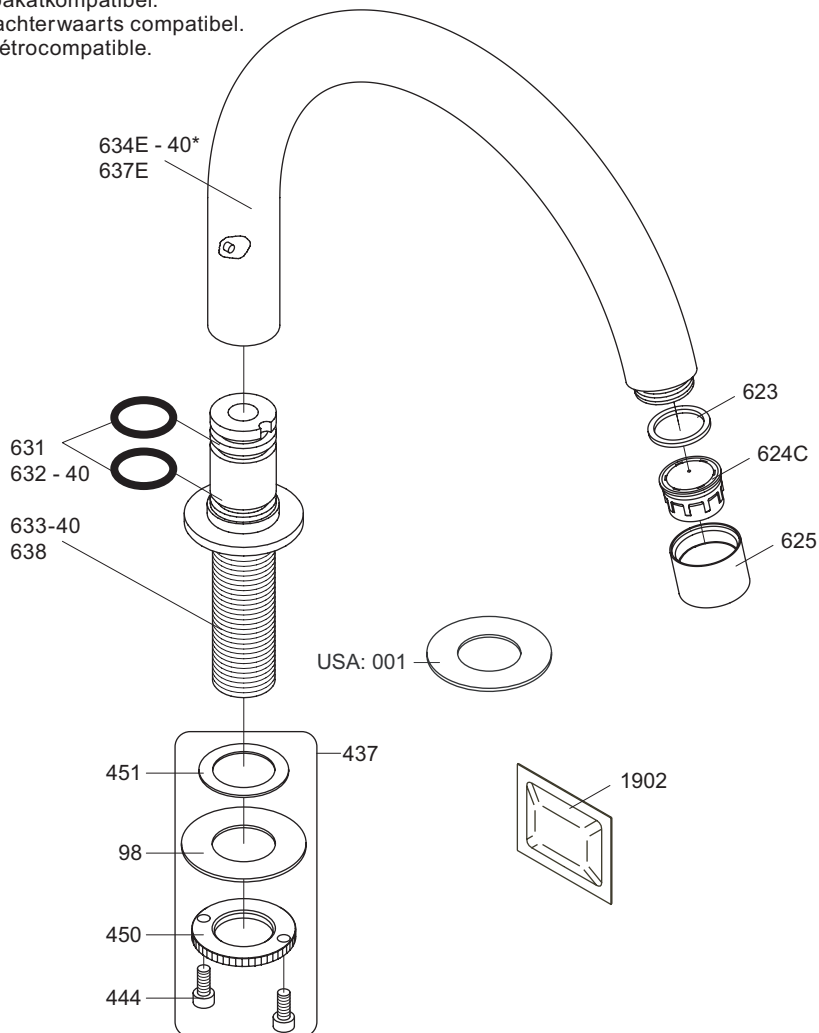

634E-40* - Oct. 2014:
 Not backward compatible.
 Nicht abwärtskompatibel.
 Ikke bagudkompatibel.
 Inte bakåtcompatibel.
 Niet achterwaarts compatibel.
 Pas rétrocompatible.

VR090D/C: VR623, VR624C, 4xVR631, VR1902
 VR090D/C-40: VR623, VR624C, 2xVR631, 2xVR632, VR1902
 VR437: VR98, 2xVR444, VR450, VR451

vola
 Lunavej 2
 DK-8700 Horsens
 Tlf : + 45 7023 5500
 sales@vola.com
 www.vola.com

VOLA 090E

Date
 Oct. 2014

Rev.
 1

Sheet
 SB 18.2