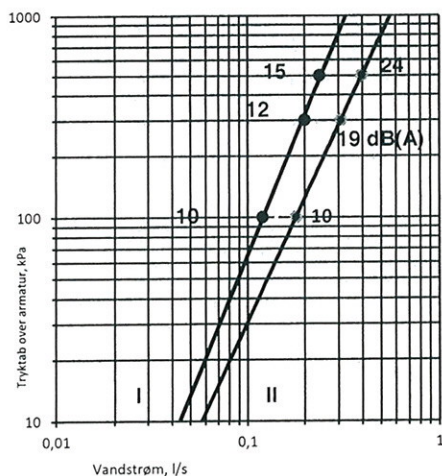

På emballage:

- Godkendelsesnummer
- Godkendelsesmærke:

RØRFORENINGENS VVS-NR.:

Der henvises til godkendelsesindehaverens katalog.

KVALITETSKONTROL:

Godkendelsesindehaver opretholder obligatorisk kontrolaftale med Teknologisk Institut, Aarhus.

BETINGELSER FOR MONTERING OG BRUG:

Armaturet monteres, så der er en fri højde på mindst 20 mm mellem udløbet og højeste tænkelige vandstand i installationsgenstanden.

Monteres armaturet med tilgange gennem PEX-rør, skal der anvendes koblinger, som er VA-godkendte til PEX-rør. Endvidere skal medfølgende lækagesikringsboxe monteres på samlingerne.

Monteres armaturet med tilgange gennem kobberør, som ikke er iloddet fra fabrik, skal indbygningen udføres, så eventuelle utætheder umiddelbart kan konstateres.

Anvendelse af armaturet i bygninger, der er omfattet af bygningsreglementets bestemmelser om lydforhold, kan ske i henhold til de retningslinier, der er angivet i DS 439, Norm for vandinstallationer.

Ved vurdering af, om armaturet ved det aktuelle vandtryk kan give en tilfredsstillende vandstrøm, henvises til DS 439, Norm for vandinstallationer.

BEMÆRKNINGER:

Armaturet er her deklareret med en forudsat vandstrøm $q_f = 0,20$ l/s beregnet for anvendelse til vask/køkkenvask. Armaturet kan også anvendes til andre tapssteder med deraf følgende ændring af forudsat vandstrøm og trykgruppe.

1 kPa = 0,01 bar $\approx$ 0,1 mVs

I: Med udløb 010/C eller 020/c
(med luftindblander A) eller 030

II: Med udløb 010/C eller 020/C
(med luftindblander C)

Støjniveau L_{AP} i dB(A) og vandstrøm i afhængighed af tryktabet over armaturet.